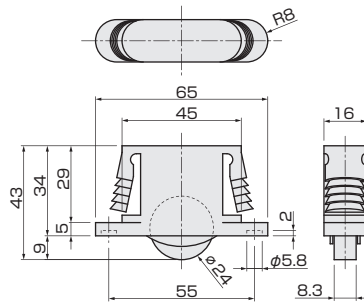

ワンタッチルーラーキャスター

[材 質] 本体: ABS 車輪: POM
[色] 白

品名	ワンタッチルーラーキャスター
床に接する荷重	1ヶにつき約5.2kgf
価格(税抜)/1ヶ	¥600
注文コード	314353