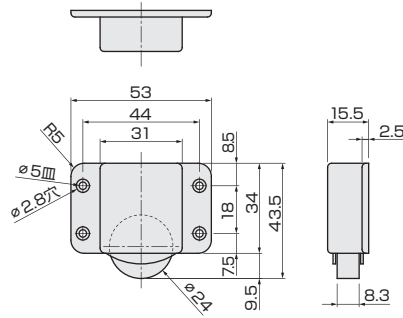

体重計の収納に・・・

## スリム横付キャスター

[材 質] 本体: ABS 車輪: POM  
[色] 茶

品名	スリム横付キャスター
床に接する荷重	1ヶにつき約9.8kgf
価格(税抜)/1ヶ	¥600
注文コード	314352