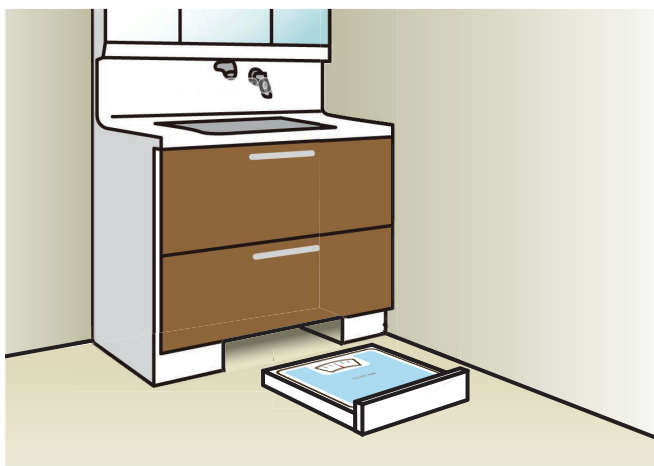

# アップダウンキャスターシリーズ

- 荷重がかかると本体が床に接し、車輪が回転しなくなるキャスターです。
  - 踏み台や椅子などに使用すると、楽に移動させられて乗った際に固定する使い方ができます。
- ※4ヶ以上からのご注文となります。

荷重がかかっていない時は、通常のキャスターのように車輪は回転します。

荷重がかかると本体が床に接し、車輪が回転しなくなります。

踏み台、作業台に・・・

デスクチェアに・・・

体重計の収納に・・・