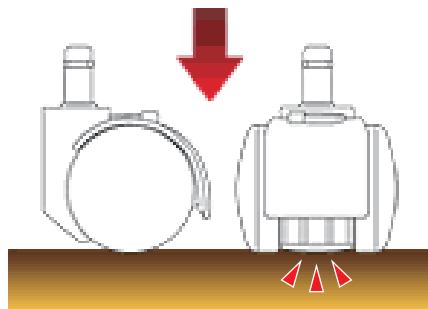

# アップダウンキャスターシリーズ

- 荷重がかかると本体が床に接し、車輪が回転しなくなるキャスターです。
  - 踏み台や椅子などに使用すると、楽に移動させられて乗った際に固定する使い方ができます。
- ※4ヶ以上からのご注文となります。

荷重がかかっていない時は、通常のキャスターのように車輪は回転します。

荷重がかかると本体が床に接し、車輪が回転しなくなります。

踏み台、作業台に・・・

デスクチェアに・・・