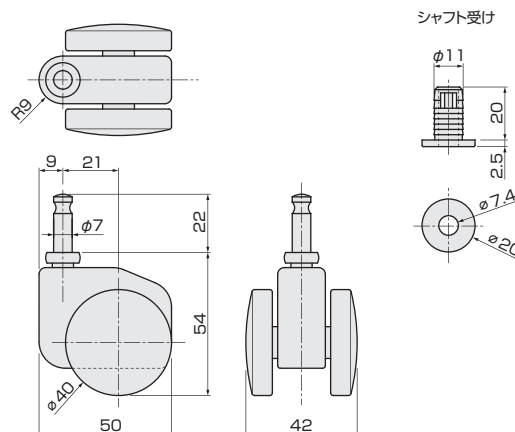

ADキャスター φ40

[材 質] 本体、車輪: PA
シャフト: 鋼 シャフト受け: (黒)
[色] 茶

品名	ADキャスター φ40
床に接する荷重	1ヶにつき約8.9kgf
価格(税抜)/1ヶ	¥800
注文コード	314355