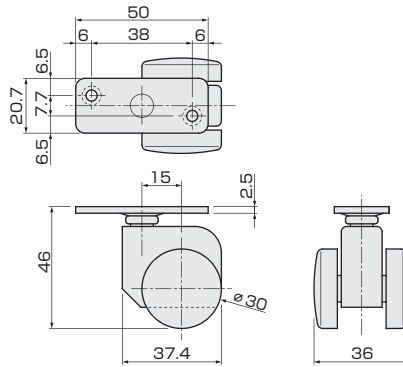

ADキャスター φ30

[材 質] 本体、車輪: PA プレート: 鋼
[色] 茶

品名	ADキャスター φ30
床に接する荷重	1ヶにつき約5.8kgf
価格(税抜)/1ヶ	¥690
注文コード	314354