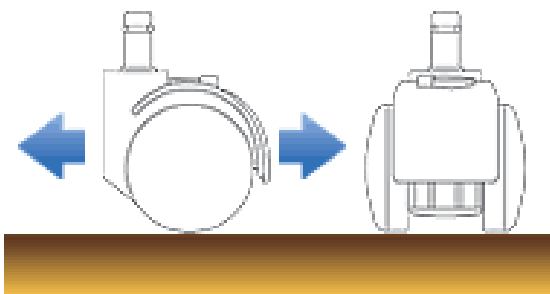

# アップダウンキャスターシリーズ

- 荷重がかかると本体が床に接し、車輪が回転しなくなるキャスターです。
  - 踏み台や椅子などに使用すると、楽に移動させられて乗った際に固定する使い方ができます。
- ※4ヶ以上からのご注文となります。

荷重がかかっていない時は、通常のキャスターのように車輪は回転します。

荷重がかかると本体が床に接し、車輪が回転しなくなります。

踏み台、作業台に・・・

デスクチェアに・・・

体重計の収納に・・・