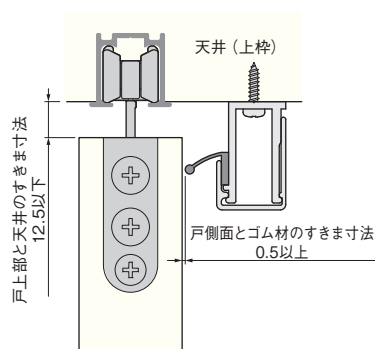

NEW

引戸用上部すきま隠し CC-U

●天井(上枠)に取付けるため、後付けが可能です。

CC-Uの効果

遮光効果 上枠から漏れる光を軽減します。

断熱効果 暖気、冷却効果を高めます。

■金具の納まり図

■取付け方法

- ①ベースを天井(上枠)に添付ねじで取付けます。
- ②サイドキャップをカバーにかぶせます。
- ③カバーをベースに嵌合させます。

■ベース取付け用ねじ穴間隔

[材質] ベース、カバー：PVC
サイドキャップ：LDPE
ゴム：NR+EPDM (植毛加工)

[色] 白

[添付品] 1,000mm：+なベタッピンねじ 3.5×16 4本
1,500mm：+なベタッピンねじ 3.5×16 6本

サイズ	1,000mm	1,500mm
価格(税抜)	¥10,000	¥12,000
注文コード	313081	313082
小箱入数	25セット	25セット

※セット内容：ベース(ゴム付き)、カバー、サイドキャップ2ヶ

ご注意

- ●ゴムと戸を接触させた場合、摩擦音や植毛のはがれ、戸への色移りが発生するおそれがあります。
- ●ゴムと戸が強く接触した場合、ソフトクローズの動作に影響するおそれがあります。

〈ご注意〉 ●製品は予告なしに仕様変更する場合があります。 ●商品選定の目安として製品性能を記載しておりますが、あらゆる使用状況を保証するものではありません。

住まいの飾り職人
アトムリビントック株式会社

本社
〒110-8680
東京都台東区入谷1-27-4
TEL.03(3876)0600(代表)

特販事業部 TEL.03(3876)0603
卸売事業部 TEL.03(3876)0602
アトムCSタワー TEL.03(3437)3673

札幌営業所 TEL.011(281)3777
前橋営業所 TEL.027(223)2651
大阪事業所 TEL.06(6821)7281
広島営業所 TEL.082(291)4235