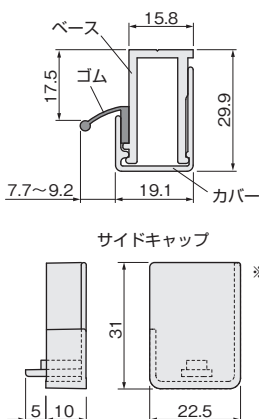

NEW

引戸用上部すきま隠し CC-U

●天井(上枠)に取付けるため、後付けが可能です。

CC-Uの効果

遮光効果 上枠から漏れる光を軽減します。

断熱効果 暖気、冷却効果を高めます。

■金具の納まり図

■取付け方法

- ①ベースを天井(上枠)に添付ねじで取付けます。
- ②サイドキャップをカバーにかぶせます。
- ③カバーをベースに嵌合させます。

■ベース取付け用ねじ穴間隔

[材質] ベース、カバー：PVC
サイドキャップ：LDPE
ゴム：NR+EPDM (植毛加工)

[色] 白

[添付品] 1,000mm：+なベタッピンねじ 3.5×16 4本
1,500mm：+なベタッピンねじ 3.5×16 6本

サイズ	1,000mm	1,500mm
価格(税抜)	¥10,000	¥12,000
注文コード	313081	313082
小箱入数	25セット	25セット

※セット内容：ベース(ゴム付き)、カバー、サイドキャップ2ヶ

ご注意

- ●ゴムと戸を接触させた場合、摩擦音や植毛のはがれ、戸への色移りが発生するおそれがあります。
- ●ゴムと戸が強く接触した場合、ソフトクローズの動作に影響するおそれがあります。

〈ご注意〉 ●製品は予告なしに仕様変更する場合があります。 ●商品選定の目安として製品性能を記載しておりますが、あらゆる使用状況を保証するものではありません。

住まいの飾り職人
アトムリビントック株式会社

本社
〒110-8680
東京都台東区入谷1-27-4
TEL.03(3876)0600(代表)

特販事業部 TEL.03(3876)0603
卸売事業部 TEL.03(3876)0602
アトムCSタワー TEL.03(3437)3673

札幌営業所 TEL.011(281)3777
前橋営業所 TEL.027(223)2651
大阪事業所 TEL.06(6821)7281
広島営業所 TEL.082(291)4235