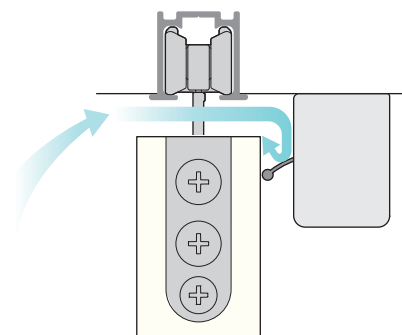

NEW

引戸用上部すきま隠し CC-U

●天井(上枠)に取付けるため、後付けが可能です。

CC-Uの効果

遮光効果 上枠から漏れる光を軽減します。

断熱効果 暖気、冷却効果を高めます。

■金具の納まり図

■取付け方法

- ①ベースを天井(上枠)に添付ねじで取付けます。
- ②サイドキャップをカバーにかぶせます。
- ③カバーをベースに嵌合させます。

■ベース取付け用ねじ穴間隔

[材質] ベース、カバー：PVC
サイドキャップ：LDPE
ゴム：NR+EPDM (植毛加工)

[色] 白

[添付品] 1,000mm：+なベタッピンねじ 3.5×16 4本
1,500mm：+なベタッピンねじ 3.5×16 6本

サイズ	1,000mm	1,500mm
価格(税抜)	¥10,000	¥12,000
注文コード	313081	313082
小箱入数	25セット	25セット

※セット内容：ベース(ゴム付き)、カバー、サイドキャップ2ヶ

ご注意

- ●ゴムと戸を接触させた場合、摩擦音や植毛のはがれ、戸への色移りが発生するおそれがあります。
- ●ゴムと戸が強く接触した場合、ソフトクローズの動作に影響するおそれがあります。

〈ご注意〉 ●製品は予告なしに仕様変更する場合があります。 ●商品選定の目安として製品性能を記載しておりますが、あらゆる使用状況を保証するものではありません。

住まいの飾り職人
アトムリビントック株式会社

本社
〒110-8680
東京都台東区入谷1-27-4
TEL.03(3876)0600(代表)

特販事業部 TEL.03(3876)0603
卸売事業部 TEL.03(3876)0602
アトムCSタワー TEL.03(3437)3673

札幌営業所 TEL.011(281)3777
前橋営業所 TEL.027(223)2651
大阪事業所 TEL.06(6821)7281
広島営業所 TEL.082(291)4235