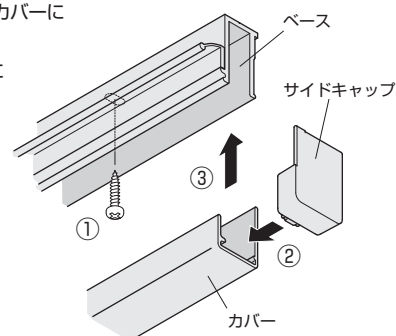

# 引戸用上部すきま隠し CC-U

●天井(上枠)に取付けるため、後付けが可能です。

## CC-Uの効果

**遮光効果** 上枠から漏れる光を軽減します。

**断熱効果** 暖気、冷却効果を高めます。

## ■金具の納まり図

## ■ベース取付け用ねじ穴間隔

[材質] ベース、カバー：PVC  
サイドキャップ：LDPE  
ゴム：NR+EPDM (植毛加工)

[色] 白

[添付品] 1,000mm：+なベタッピンねじ 3.5×16 4本  
1,500mm：+なベタッピンねじ 3.5×16 6本

サイズ	1,000mm	1,500mm
価格(税抜)	¥10,000	¥12,000
注文コード	313081	313082
小箱入数	25セット	25セット