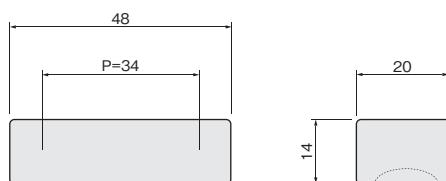

## CASARL APK-03

WBメッキ

黒塗装

- CASARL APK-03に、WBメッキ、黒塗装の仕上げが追加されました。
- ツマミの下面にはへこみ部分があるので、掴みやすい形状になっています。
- 一般住宅屋内用木製家具・建具にご使用ください。

Pは取付ねじ穴間隔  
有効ねじ深さ=10

APK-03 下面

[材 質] 亜鉛合金  
[推奨ねじ] +トラス小ねじ M4×L\*  
(添付されていません)