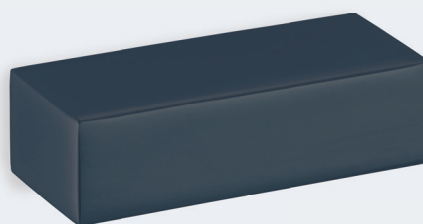

## CASARL APK-03

WBメッキ

黒塗装

- CASARL APK-03に、WBメッキ、黒塗装の仕上げが追加されました。
- ツマミの下面にはへこみ部分があるので、掴みやすい形状になっています。
- 一般住宅屋内用木製家具・建具にご使用ください。

Pは取付ねじ穴間隔  
有効ねじ深さ=10

APK-03 下面

[材 質] 亜鉛合金  
[推奨ねじ] +トラス小ねじ M4×L\*  
(添付されていません)