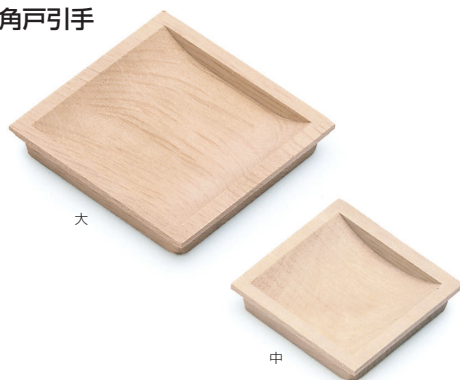

木製引手 (白木シリーズ)

白木 戸引手

| サイズ | L1 | L2 | W1 | W2 | D |
|-----|-----|------|------|------|----|
| 120 | 120 | 118 | 23 | 21 | 14 |
| 105 | 105 | 103 | 22 | 21 | 12 |
| 90 | 90 | 89.5 | 20 | 19.5 | 10 |
| 75 | 75 | 74.5 | 15.5 | 15 | 9 |
| 66 | 66 | 65 | 14.5 | 13.5 | 9 |
| 60 | 60 | 59 | 13 | 12 | 9 |

※L1・W1は表面部、L2・W2は底部のLおよびW寸法です。

[材 質] シデ(生地)

| サイズ | 120 | 105 | 90 | 75 | 66 | 60 |
|--------|--------|--------|--------|--------|--------|--------|
| 価格(税抜) | ¥610 | ¥450 | ¥370 | ¥280 | ¥240 | ¥230 |
| 注文コード | 299380 | 299381 | 299382 | 299383 | 299384 | 299385 |
| 小箱入数 | 20ヶ | 30ヶ | | | 50ヶ | |
| 梱入数 | 200ヶ | 600ヶ | | | 1,000ヶ | |

白木 角戸引手

| サイズ | W1 | W2 | D |
|-----|-----|-----|---|
| 大 | □64 | □59 | 7 |
| 中 | □44 | □40 | 6 |

[材 質] シデ(生地)

| サイズ | 大(64) | 中(44) |
|--------|--------|--------|
| 価格(税抜) | ¥620 | ¥550 |
| 注文コード | 299386 | 299387 |
| 小箱入数 | 20ヶ | |
| 梱入数 | 200ヶ | |