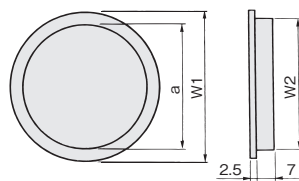

※L1・W1は表面部、L2・W2は底部のLおよびW寸法です。

[材 質] シデ(生地)

| サイズ | 120 | 105 | 90 | 75 | 66 | 60 |
|--------|--------|--------|--------|--------|--------|--------|
| 価格(税抜) | ¥610 | ¥450 | ¥370 | ¥280 | ¥240 | ¥230 |
| 注文コード | 299380 | 299381 | 299382 | 299383 | 299384 | 299385 |
| 小箱入数 | 20ヶ | 30ヶ | | | 50ヶ | |
| 梱入数 | 200ヶ | 600ヶ | | | 1,000ヶ | |

白木 角戸引手

| サイズ | W1 | W2 | D |
|-----|-----|-----|---|
| 大 | □64 | □59 | 7 |
| 中 | □44 | □40 | 6 |

[材 質] シデ(生地)

| サイズ | 大(64) | 中(44) |
|--------|--------|--------|
| 価格(税抜) | ¥620 | ¥550 |
| 注文コード | 299386 | 299387 |
| 小箱入数 | 20ヶ | |
| 梱入数 | 200ヶ | |

白木 掘込取手

| サイズ | L1 | L2 | W1 | W2 | a | b | D |
|-----|-----|-----|----|----|-----|----|----|
| 140 | 140 | 132 | 40 | 35 | 100 | 20 | 13 |
| 110 | 110 | 102 | 35 | 30 | 80 | 19 | 13 |
| 80 | 80 | 72 | 29 | 25 | 56 | 18 | 12 |

[材 質] シデ(生地)

| サイズ | 140 | 110 | 80 |
|--------|--------|--------|--------|
| 価格(税抜) | ¥1,160 | ¥870 | ¥780 |
| 注文コード | 299388 | 299389 | 299390 |
| 小箱入数 | 20ヶ | | |
| 梱入数 | 200ヶ | | |

白木 丸引手

| サイズ | W1 | W2 | a |
|-----|-----|-----|-----|
| 大 | φ64 | φ59 | φ52 |
| 中 | φ50 | φ46 | φ40 |