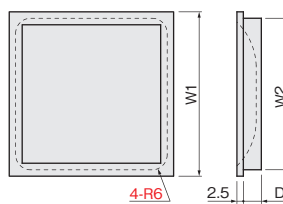

木製引手 (白木シリーズ)

白木 戸引手

| サイズ | L1 | L2 | W1 | W2 | D |
|-----|-----|------|------|------|----|
| 120 | 120 | 118 | 23 | 21 | 14 |
| 105 | 105 | 103 | 22 | 21 | 12 |
| 90 | 90 | 89.5 | 20 | 19.5 | 10 |
| 75 | 75 | 74.5 | 15.5 | 15 | 9 |
| 66 | 66 | 65 | 14.5 | 13.5 | 9 |
| 60 | 60 | 59 | 13 | 12 | 9 |

※L1・W1は表面部、L2・W2は底部のLおよびW寸法です。

[材 質] シデ(生地)

| サイズ | 120 | 105 | 90 | 75 | 66 | 60 |
|--------|--------|--------|--------|--------|--------|--------|
| 価格(税抜) | ¥610 | ¥450 | ¥370 | ¥280 | ¥240 | ¥230 |
| 注文コード | 299380 | 299381 | 299382 | 299383 | 299384 | 299385 |
| 小箱入数 | 20ヶ | 30ヶ | | | 50ヶ | |
| 梱入数 | 200ヶ | 600ヶ | | | 1,000ヶ | |

白木 角戸引手

| サイズ | W1 | W2 | D |
|-----|-----|-----|---|
| 大 | □64 | □59 | 7 |
| 中 | □44 | □40 | 6 |

[材 質] シデ(生地)

| サイズ | 大(64) | 中(44) |
|--------|--------|--------|
| 価格(税抜) | ¥620 | ¥550 |
| 注文コード | 299386 | 299387 |
| 小箱入数 | 20ヶ | |
| 梱入数 | 200ヶ | |

白木 掘込取手

| サイズ | L1 | L2 | W1 | W2 | a | b | D |
|-----|-----|-----|----|----|-----|----|----|
| 140 | 140 | 132 | 40 | 35 | 100 | 20 | 13 |
| 110 | 110 | 102 | 35 | 30 | 80 | 19 | 13 |
| 80 | 80 | 72 | 29 | 25 | 56 | 18 | 12 |