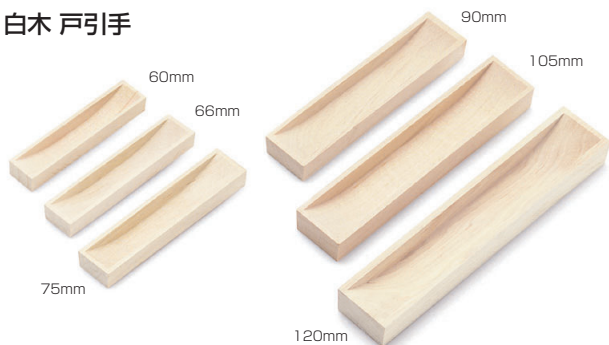

木製引手 (白木シリーズ)

白木 戸引手

| サイズ | L1 | L2 | W1 | W2 | D |
|-----|-----|------|------|------|----|
| 120 | 120 | 118 | 23 | 21 | 14 |
| 105 | 105 | 103 | 22 | 21 | 12 |
| 90 | 90 | 89.5 | 20 | 19.5 | 10 |
| 75 | 75 | 74.5 | 15.5 | 15 | 9 |
| 66 | 66 | 65 | 14.5 | 13.5 | 9 |
| 60 | 60 | 59 | 13 | 12 | 9 |

※L1・W1は表面部、L2・W2は底部のLおよびW寸法です。

[材 質] シデ(生地)

| サイズ | 120 | 105 | 90 | 75 | 66 | 60 |
|--------|--------|--------|--------|--------|--------|--------|
| 価格(税抜) | ¥610 | ¥450 | ¥370 | ¥280 | ¥240 | ¥230 |
| 注文コード | 299380 | 299381 | 299382 | 299383 | 299384 | 299385 |
| 小箱入数 | 20ヶ | 30ヶ | | | 50ヶ | |
| 梱入数 | 200ヶ | 600ヶ | | | 1,000ヶ | |

白木 角戸引手

| サイズ | W1 | W2 | D |
|-----|-----|-----|---|
| 大 | □64 | □59 | 7 |
| 中 | □44 | □40 | 6 |

[材 質] シデ(生地)

| サイズ | 大(64) | 中(44) |
|--------|--------|--------|
| 価格(税抜) | ¥620 | ¥550 |
| 注文コード | 299386 | 299387 |
| 小箱入数 | 20ヶ | |
| 梱入数 | 200ヶ | |