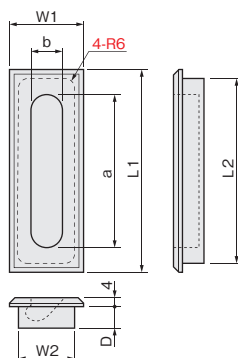

※L1・W1は表面部、L2・W2は底部のLおよびW寸法です。

[材 質] シデ(生地)

| サイズ | 120 | 105 | 90 | 75 | 66 | 60 |
|--------|--------|--------|--------|--------|--------|--------|
| 価格(税抜) | ¥610 | ¥450 | ¥370 | ¥280 | ¥240 | ¥230 |
| 注文コード | 299380 | 299381 | 299382 | 299383 | 299384 | 299385 |
| 小箱入数 | 20ヶ | 30ヶ | | | 50ヶ | |
| 梱入数 | 200ヶ | 600ヶ | | | 1,000ヶ | |

白木 角戸引手

| サイズ | W1 | W2 | D |
|-----|-----|-----|---|
| 大 | □64 | □59 | 7 |
| 中 | □44 | □40 | 6 |

[材 質] シデ(生地)

| サイズ | 大(64) | 中(44) |
|--------|--------|--------|
| 価格(税抜) | ¥620 | ¥550 |
| 注文コード | 299386 | 299387 |
| 小箱入数 | 20ヶ | |
| 梱入数 | 200ヶ | |

白木 掘込取手

| サイズ | L1 | L2 | W1 | W2 | a | b | D |
|-----|-----|-----|----|----|-----|----|----|
| 140 | 140 | 132 | 40 | 35 | 100 | 20 | 13 |
| 110 | 110 | 102 | 35 | 30 | 80 | 19 | 13 |
| 80 | 80 | 72 | 29 | 25 | 56 | 18 | 12 |

[材 質] シデ(生地)

| サイズ | 140 | 110 | 80 |
|--------|--------|--------|--------|
| 価格(税抜) | ¥1,160 | ¥870 | ¥780 |
| 注文コード | 299388 | 299389 | 299390 |
| 小箱入数 | 20ヶ | | |
| 梱入数 | 200ヶ | | |

白木 丸引手

| サイズ | W1 | W2 | a |
|-----|-----|-----|-----|
| 大 | φ64 | φ59 | φ52 |
| 中 | φ50 | φ46 | φ40 |