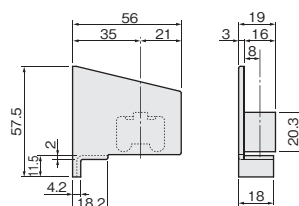

HR-342

※本図は左用を示す。右用は勝手違い。

[材 質] ABS
[仕上げ] ライトグレー、ホワイト
[添付品] +トラスタッピンねじ 4×16 2本
[対応レール] HR-150-OS

色	ライトグレー	ホワイト
価格(税抜)	¥850	¥950
注文コード	169541	298409
入数	20セット (L/R 1セット)