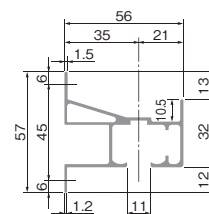

HR-150-OS

[材 質] アルミ押出し材
[仕上げ] シルバー、ホワイト
[ねじ穴] φ5.5穴 φ7.5皿
※OS用トリガーねじセットは別売となります。

サイズ(mm)	色	
	シルバー	ホワイト
2,400	¥19,000	¥20,900
注文コード	262798	298352
入数	6本	

〈ご注意〉 ●製品は予告なしに仕様変更する場合があります。 ●商品選定の目安として製品性能を記載しておりますが、あらゆる使用状況を保証するものではありません。