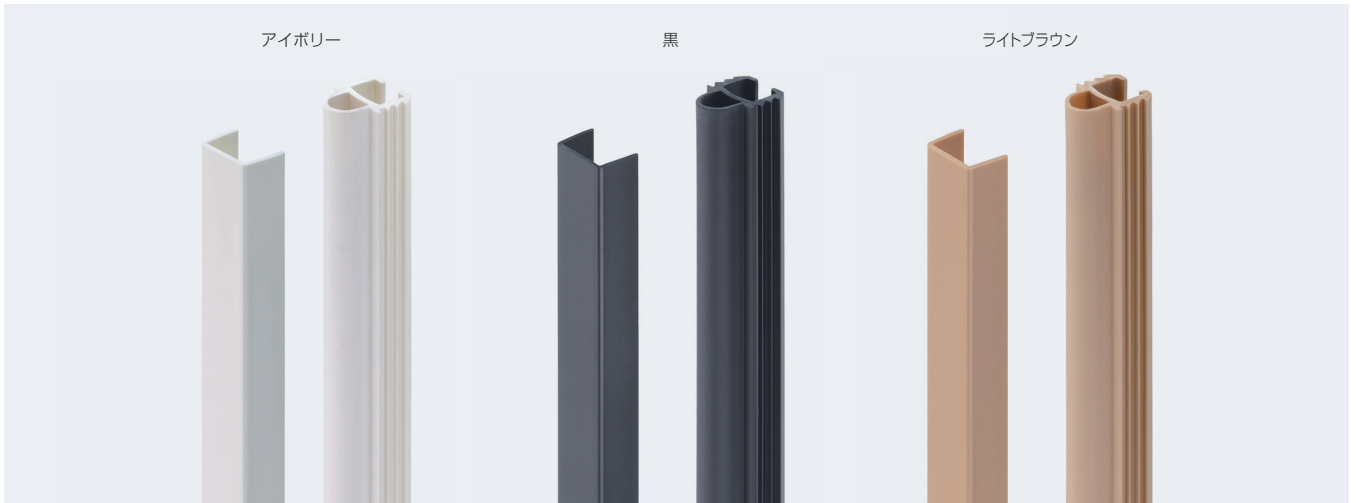

# 召し合せクッション 2

- 移動間仕切りパネルや引戸の召し合せ部分の隙間塞ぎです。
- 凹凸の嵌め合い形状で、パネル間の光漏れを防ぎます。
- 加工溝（幅12mm×深さ9mm）に、圧入もしくは接着剤で取付けます。

[材質] クッション側：ABS+ エラストマー  
受け側：ABS

種類	受け側	クッション側
色	長さ 2,500mm	
アイボリー	価格(税抜)	¥1,400
	注文コード	298713
黒	価格(税抜)	¥1,400
	注文コード	298711
ライトブラウン	価格(税抜)	¥1,400
	注文コード	298712
入数	80本	80本