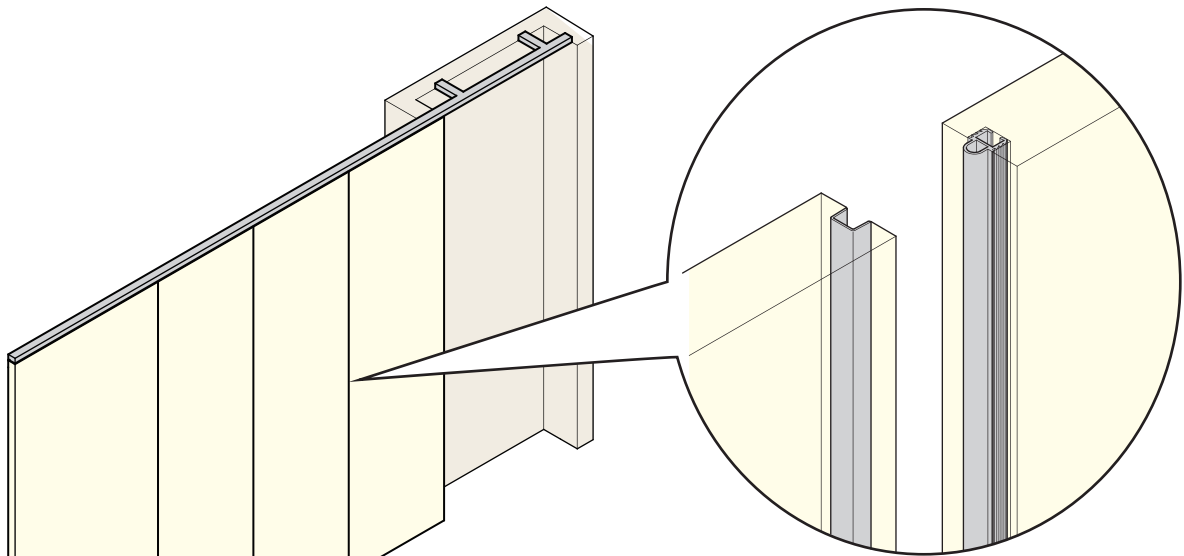

# 召し合せクッション 2

- 移動間仕切りパネルや引戸の召し合せ部分の隙間塞ぎです。
- 凹凸の嵌め合い形状で、パネル間の光漏れを防ぎます。
- 加工溝（幅12mm×深さ9mm）に、圧入もしくは接着剤で取付けます。

[材質] クッション側：ABS+ エラストマー  
受け側：ABS

種類	受け側	クッション側
色	長さ 2,500mm	
アイボリー	価格(税抜)	¥1,400
	注文コード	298713
黒	価格(税抜)	¥1,400
	注文コード	298711
ライトブラウン	価格(税抜)	¥1,400
	注文コード	298712
入数	80本	80本