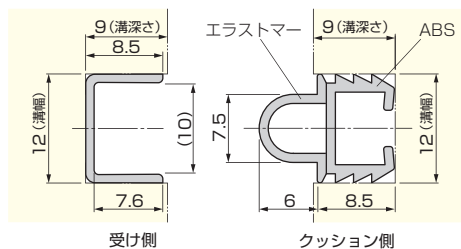

# 召し合せクッション 2

- 移動間仕切りパネルや引戸の召し合せ部分の隙間塞ぎです。
- 凹凸の嵌め合い形状で、パネル間の光漏れを防ぎます。
- 加工溝（幅12mm×深さ9mm）に、圧入もしくは接着剤で取付けます。

[材質] クッション側：ABS+ エラストマー  
受け側：ABS

種類	受け側	クッション側
色	長さ 2,500mm	
アイボリー	価格(税抜)	¥1,400
	注文コード	298713
黒	価格(税抜)	¥1,400
	注文コード	298711
ライトブラウン	価格(税抜)	¥1,400
	注文コード	298712
入数	80本	80本