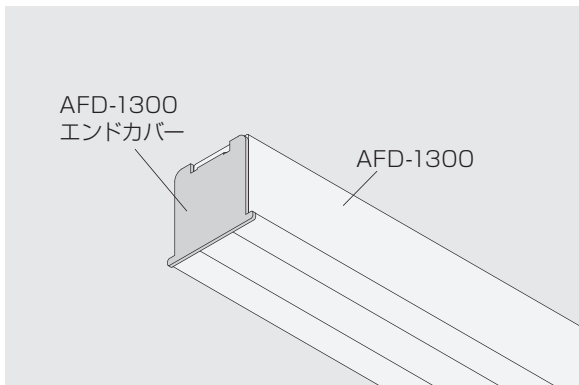

# AFD-1300 エンドカバー

●上レールの端面を隠す化粧カバーです。

[材 質] アルミ合金  
[仕上げ] シルバー：アルマイト  
アンバー：塗装(両面)  
ホワイト：塗装(両面)

[添付品] +なべタッピンねじ 3×16 1本

色	シルバー	アンバー	ホワイト
価格(税抜)	¥1,100	¥1,200	¥1,300
注文コード	295990	295991	295992
小箱入数	200ヶ		
梱入数	2000ヶ		