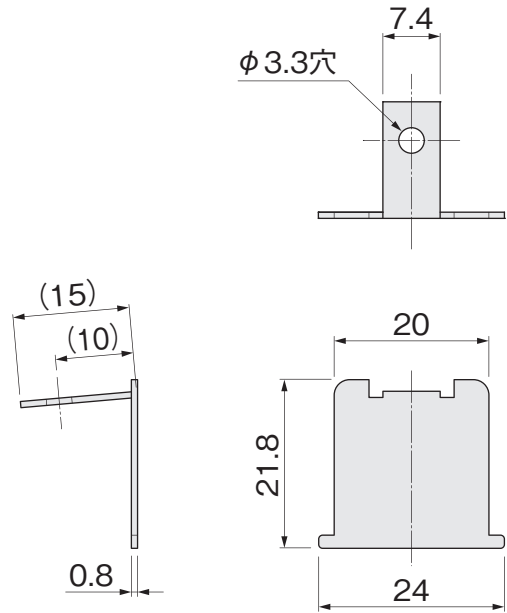

# AFD-1300 エンドカバー

●上レールの端面を隠す化粧カバーです。

[材 質] アルミ合金  
[仕上げ] シルバー：アルマイト  
アンバー：塗装(両面)  
ホワイト：塗装(両面)

[添付品] +なべタッピンねじ 3×16 1本

色	シルバー	アンバー	ホワイト
価格(税抜)	¥1,100	¥1,200	¥1,300
注文コード	295990	295991	295992
小箱入数	200ヶ		
梱入数	2000ヶ		