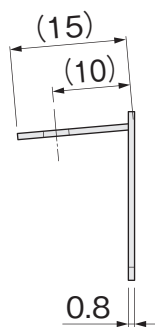

AFD-1300 エンドカバー

●上レールの端面を隠す化粧カバーです。

[材 質] アルミ合金
[仕上げ] シルバー：アルマイト
アンバー：塗装(両面)
ホワイト：塗装(両面)

[添付品] +なべタッピンねじ 3×16 1本

| 色 | シルバー | アンバー | ホワイト |
|--------|--------|--------|--------|
| 価格(税抜) | ¥1,100 | ¥1,200 | ¥1,300 |
| 注文コード | 295990 | 295991 | 295992 |
| 小箱入数 | 200ヶ | | |
| 梱入数 | 2000ヶ | | |