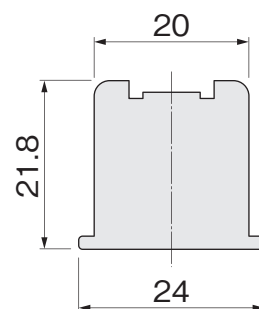

AFD-1300 エンドカバー

●上レールの端面を隠す化粧カバーです。

[材 質] アルミ合金
[仕上げ] シルバー：アルマイト
アンバー：塗装(両面)
ホワイト：塗装(両面)

[添付品] +なべタッピンねじ 3×16 1本

| 色 | シルバー | アンバー | ホワイト |
|--------|--------|--------|--------|
| 価格(税抜) | ¥1,100 | ¥1,200 | ¥1,300 |
| 注文コード | 295990 | 295991 | 295992 |
| 小箱入数 | 200ヶ | | |
| 梱入数 | 2000ヶ | | |