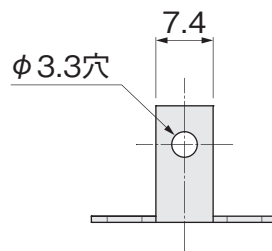

AFD-1300 エンドカバー

●上レールの端面を隠す化粧カバーです。

[材 質] アルミ合金
[仕上げ] シルバー：アルマイト
アンバー：塗装(両面)
ホワイト：塗装(両面)

[添付品] +なべタッピンねじ 3×16 1本

| 色 | シルバー | アンバー | ホワイト |
|--------|--------|--------|--------|
| 価格(税抜) | ¥1,100 | ¥1,200 | ¥1,300 |
| 注文コード | 295990 | 295991 | 295992 |
| 小箱入数 | 200ヶ | | |
| 梱入数 | 2000ヶ | | |