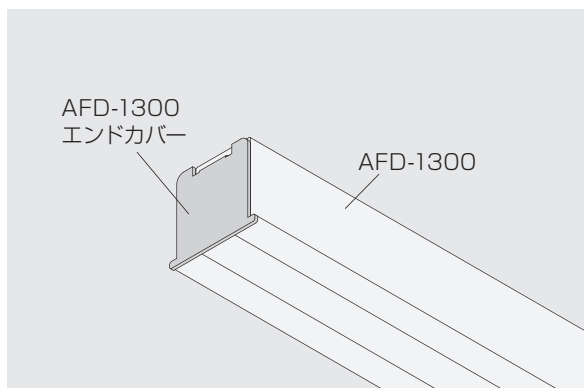

AFD-1300 エンドカバー

●上レールの端面を隠す化粧カバーです。

[材 質] アルミ合金
[仕上げ] シルバー：アルマイト
アンバー：塗装(両面)
ホワイト：塗装(両面)

[添付品] +なべタッピンねじ 3×16 1本

| 色 | シルバー | アンバー | ホワイト |
|--------|--------|--------|--------|
| 価格(税抜) | ¥1,100 | ¥1,200 | ¥1,300 |
| 注文コード | 295990 | 295991 | 295992 |
| 小箱入数 | 200ヶ | | |
| 梱入数 | 2000ヶ | | |