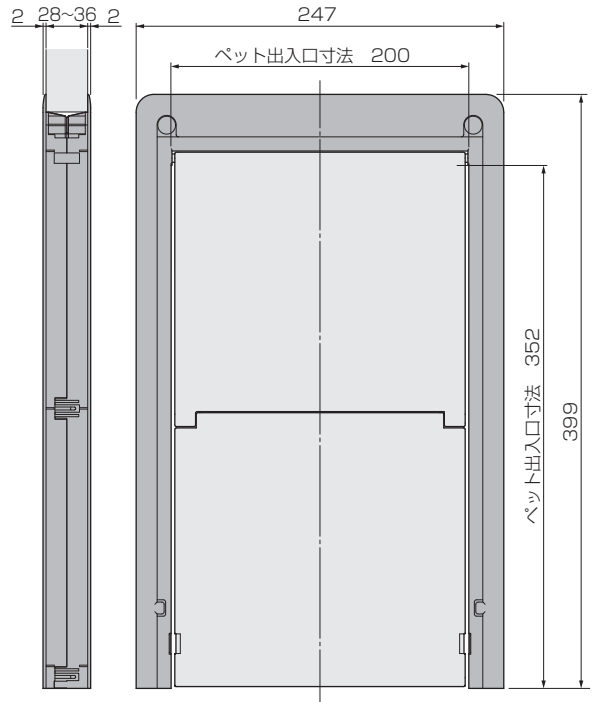

ペットくぐ〜る2 (三方枠タイプ)

- フレームの下部が無いので通りぬけやすい、バリアフリータイプです。
- フレームの肉厚が薄いため、開き戸だけではなく引戸にも使用できます。
- 2つに折れるフラップが、押し開ける際の衝撃を吸収し、尻尾の挟まり防止にもなります。
- フラップはマグネットで戻ります。

使用条件 屋内用木製建具
◇対応戸厚: 28~36mm

■取付け方

- ① 戸の下部に取付用開口部を作ります。
- ② フレームを両側からはめ込み、ねじ止めした後、ねじ隠し用キャップを付けます。
- ③ フラップ部を塞いでしまいたい場合は、目隠しパネルを取付けてください。

【材 質】 フレーム、フラップ、目隠しパネル : ABS
ねじ隠し用キャップ : PP
【添付品】 +なべ小ねじ M4×20 2本
+なべタッピンねじ 3.5×16 4本

アイボリー	価格(税抜) 注文コード	¥16,000 285087
ブラウン	価格(税抜) 注文コード	¥16,000 285086
ダークブラウン	価格(税抜) 注文コード	¥16,000 285085
小箱入数		1ヶ
梱入数		10ヶ