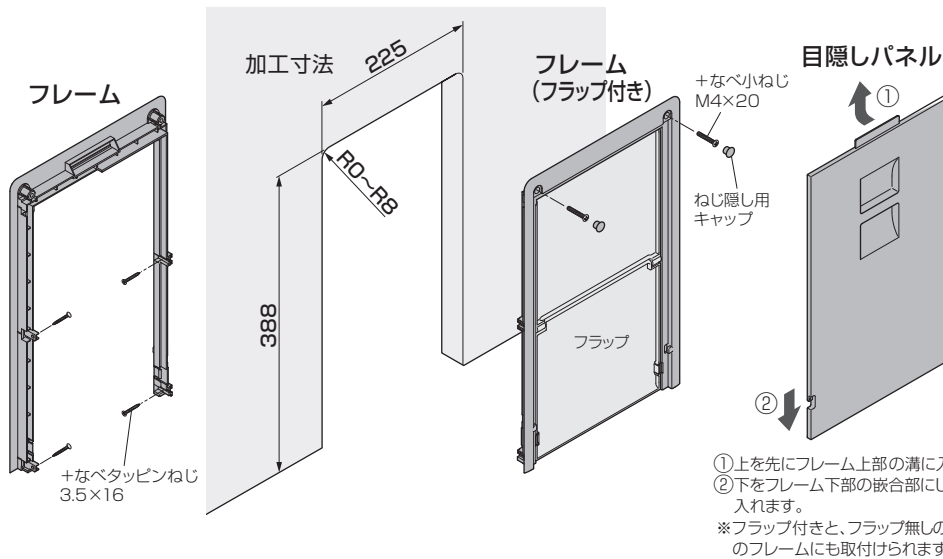

ペットくぐ〜る2 (三方枠タイプ)

- フレームの下部が無いので通りぬけやすい、バリアフリータイプです。
- フレームの肉厚が薄いため、開き戸だけではなく引戸にも使用できます。
- 2つに折れるフラップが、押し開ける際の衝撃を吸収し、尻尾の挟まり防止にもなります。
- フラップはマグネットで戻ります。

使用条件 屋内用木製建具
◇対応戸厚: 28~36mm

■取付け方

- ① 戸の下部に取付用開口部を作ります。
- ② フレームを両側からはめ込み、ねじ止めした後、ねじ隠し用キャップを付けます。
- ③ フラップ部を塞いでしまいたい場合は、目隠しパネルを取付けてください。

【材 質】 フレーム、フラップ、目隠しパネル : ABS
ねじ隠し用キャップ : PP
【添付品】 +なべ小ねじ M4×20 2本
+なべタッピンねじ 3.5×16 4本

アイボリー	価格(税抜) 注文コード	¥16,000 285087
ブラウン	価格(税抜) 注文コード	¥16,000 285086
ダークブラウン	価格(税抜) 注文コード	¥16,000 285085
小箱入数		1ヶ
梱入数		10ヶ