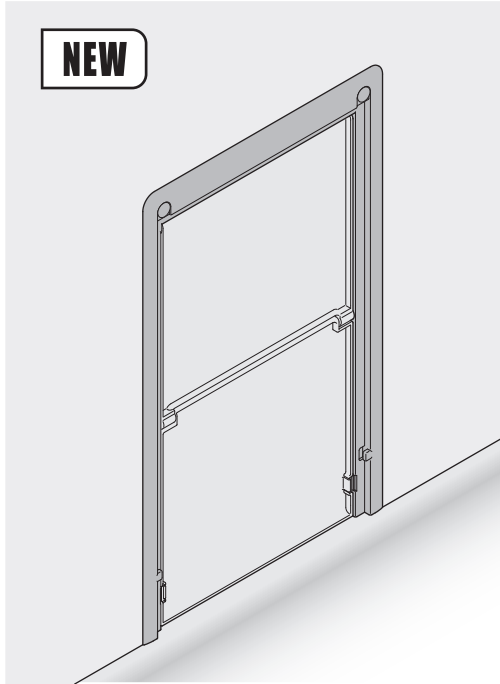

ペットくぐ〜る2 (三方枠タイプ)

- フレームの下部が無いので通りぬけやすい、バリアフリータイプです。
- フレームの肉厚が薄いため、開き戸だけではなく引戸にも使用できます。
- 2つに折れるフラップが、押し開ける際の衝撃を吸収し、尻尾の挟まり防止にもなります。
- フラップはマグネットで戻ります。

使用条件 屋内用木製建具
◇対応戸厚: 28~36mm

■取付け方

- ① 戸の下部に取付用開口部を作ります。
- ② フレームを両側からはめ込み、ねじ止めした後、ねじ隠し用キャップを付けます。
- ③ フラップ部を塞いでしまいたい場合は、目隠しパネルを取付けてください。

【材 質】 フレーム、フラップ、目隠しパネル : ABS
ねじ隠し用キャップ : PP
【添付品】 +なべ小ねじ M4×20 2本
+なべタッピンねじ 3.5×16 4本

アイボリー	価格(税抜) 注文コード	¥16,000 285087
ブラウン	価格(税抜) 注文コード	¥16,000 285086
ダークブラウン	価格(税抜) 注文コード	¥16,000 285085
小箱入数		1ヶ
梱入数		10ヶ