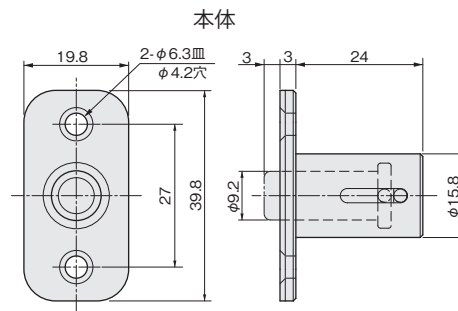

マグネット式振れ止め

NEW

使用条件

一般住宅屋内用木製ドア（浴室には使用できません）
◇対応戸厚：28mm以上

●戸を閉めると、ラッチが磁力により飛び出しストライクに入ります。
戸を開けると、ラッチはバネにより本体ケース内に収まります。

■部品構成

掘込加工参考図

【材 質】 本体：POM、PP、SUS304、ネオジム磁石
ストライク：SUS304、PP、フェルト、銅
【添付ねじ】 +皿タッピンねじ4×16 4本