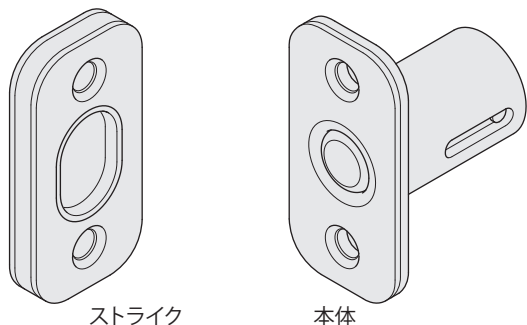

マグネット式振れ止め

NEW

使用条件

一般住宅屋内用木製ドア（浴室には使用できません）
◇対応戸厚：28mm以上

●戸を閉めると、ラッチが磁力により飛び出しストライクに入ります。
戸を開けると、ラッチはバネにより本体ケース内に収まります。

■部品構成

掘込加工参考図

【材 質】 本体：POM、PP、SUS304、ネオジム磁石
ストライク：SUS304、PP、フェルト、銅
【添付ねじ】 +皿タッピンねじ4×16 4本