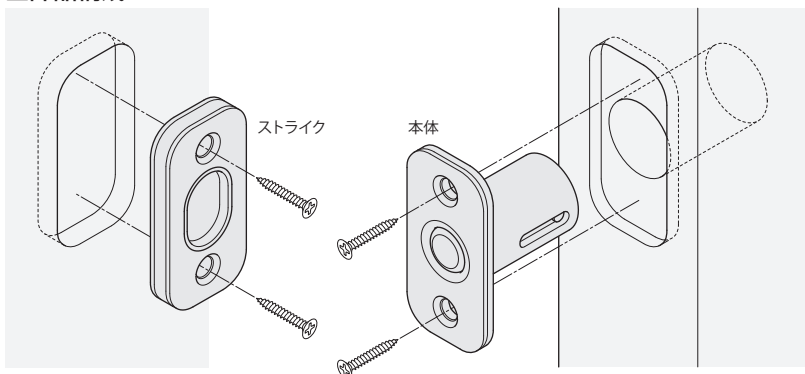

マグネット式振れ止め

NEW

使用条件

一般住宅屋内用木製ドア（浴室には使用できません）
◇対応戸厚：28mm以上

●戸を閉めると、ラッチが磁力により飛び出しストライクに入ります。
戸を開けると、ラッチはバネにより本体ケース内に収まります。

■部品構成

掘込加工参考図

【材 質】 本体：POM、PP、SUS304、ネオジム磁石
ストライク：SUS304、PP、フェルト、銅
【添付ねじ】 +皿タッピンねじ4×16 4本