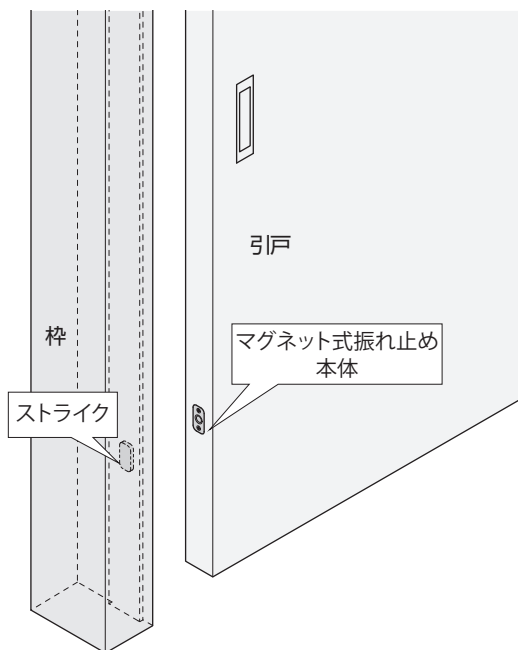

マグネット式振れ止め

NEW

使用条件

一般住宅屋内用木製ドア（浴室には使用できません）
◇対応戸厚：28mm以上

●戸を閉めると、ラッチが磁力により飛び出しストライクに入ります。
戸を開けると、ラッチはバネにより本体ケース内に収まります。

■部品構成

掘込加工参考図

【材 質】 本体：POM、PP、SUS304、ネオジム磁石
ストライク：SUS304、PP、フェルト、銅
【添付ねじ】 +皿タッピンねじ4×16 4本