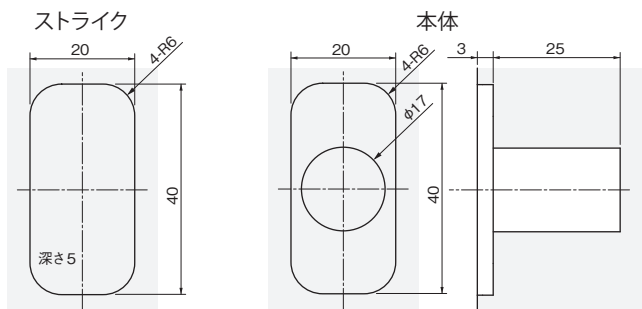

マグネット式振れ止め

NEW

使用条件

一般住宅屋内用木製ドア（浴室には使用できません）
◇対応戸厚：28mm以上

●戸を閉めると、ラッチが磁力により飛び出しストライクに入ります。
戸を開けると、ラッチはバネにより本体ケース内に収まります。

■部品構成

掘込加工参考図

【材 質】 本体：POM、PP、SUS304、ネオジム磁石
ストライク：SUS304、PP、フェルト、銅
【添付ねじ】 +皿タッピンねじ4×16 4本

生地ヘアライン	価格(税抜)	¥1,450
	注文コード	256518
小箱入数		20ヶ
梱入数		200ヶ

〈ご注意〉 ●製品は予告なしに仕様変更する場合があります。 ●商品選定の目安として製品性能を記載しておりますが、あらゆる使用状況を保証するものではありません。

住まいの飾り職人

ATOM
LIVINTECH
アトムリビントック株式会社

〈本 社〉 〒110-8680
東京都台東区入谷 1-27-4 TEL.03(3876)0600 (代表)
●特 販 事 業 部 TEL.03(3876)0603 FAX.03(3876)8833
●卸 売 事 業 部 TEL.03(3876)0602 FAX.03(3876)4435
★アトムリビントックのホームページをご覧ください。
<http://www.atomlt.com/>