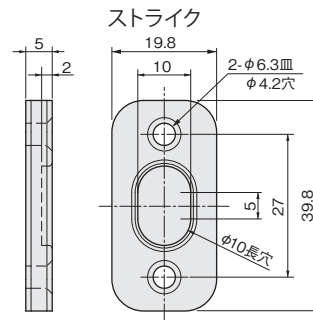

マグネット式振れ止め

NEW

使用条件

一般住宅屋内用木製ドア（浴室には使用できません）
◇対応戸厚：28mm以上

●戸を閉めると、ラッチが磁力により飛び出しストライクに入ります。
戸を開けると、ラッチはバネにより本体ケース内に収まります。

■部品構成

掘込加工参考図

【材 質】 本体：POM、PP、SUS304、ネオジム磁石
ストライク：SUS304、PP、フェルト、銅
【添付ねじ】 +皿タッピンねじ4×16 4本

生地ヘアライン	価格(税抜)	¥1,450
	注文コード	256518
小箱入数		20ヶ
梱入数		200ヶ

〈ご注意〉 ●製品は予告なしに仕様変更する場合があります。 ●商品選定の目安として製品性能を記載しておりますが、あらゆる使用状況を保証するものではありません。

住まいの飾り職人

ATOM
LIVINTECH
アトムリビントック株式会社

〈本 社〉 〒110-8680
東京都台東区入谷 1-27-4 TEL.03(3876)0600 (代表)
●特 販 事 業 部 TEL.03(3876)0603 FAX.03(3876)8833
●卸 売 事 業 部 TEL.03(3876)0602 FAX.03(3876)4435
★アトムリビントックのホームページをご覧ください。
<http://www.atomlt.com/>