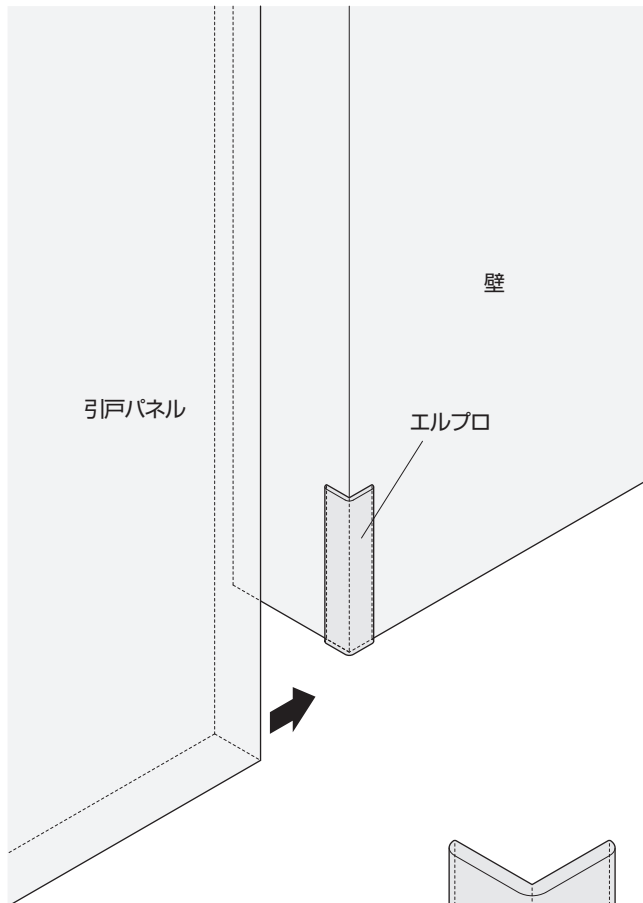

# エルプロ

2017年11月 発売予定

NEW

**使用条件**

一般住宅屋内用（浴室には使用できません）

- コーナー用のプロテクターです。
- 内側に両面テープが貼付されています。
- サイズは、30mmと100mmの2種類をご用意しております。

30mm

100mm