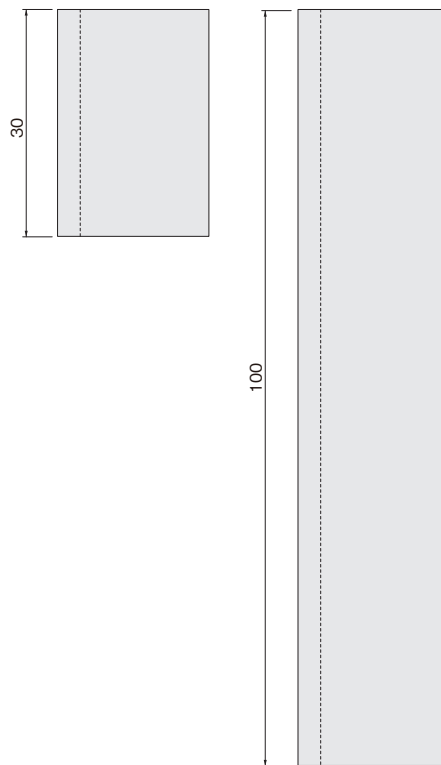

# エルプロ

2017年11月 発売予定

NEW

**使用条件**

一般住宅屋内用（浴室には使用できません）

- コーナー用のプロテクターです。
- 内側に両面テープが貼付されています。
- サイズは、30mmと100mmの2種類をご用意しております。

30mm

100mm

[材 質] 軟質アクリル

サイズ		30mm	100mm
透明	価格(税抜)	¥200	¥660
	注文コード	256516	256517
小袋入数		100ヶ	100ヶ
梱入数		2,000ヶ	500ヶ

〈ご注意〉 ●製品は予告なしに仕様変更する場合があります。 ●商品選定の目安として製品性能を記載しておりますが、あらゆる使用状況を保証するものではありません。

住まいの飾り職人

アトムリビントック株式会社