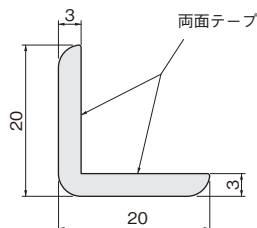

# エルプロ

2017年11月 発売予定

NEW

**使用条件**

一般住宅屋内用（浴室には使用できません）

- コーナー用のプロテクターです。
- 内側に両面テープが貼付されています。
- サイズは、30mmと100mmの2種類をご用意しております。

30mm

100mm

[材 質] 軟質アクリル

サイズ		30mm	100mm
透明	価格(税抜)	¥200	¥660
	注文コード	256516	256517
小袋入数		100ヶ	100ヶ
梱入数		2,000ヶ	500ヶ

〈ご注意〉 ●製品は予告なしに仕様変更する場合があります。 ●商品選定の目安として製品性能を記載しておりますが、あらゆる使用状況を保証するものではありません。

住まいの飾り職人

アトムリビントック株式会社