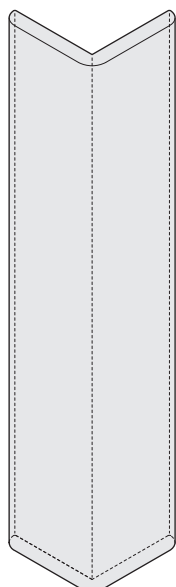

# エルプロ

2017年11月 発売予定

NEW

**使用条件**

一般住宅屋内用（浴室には使用できません）

- コーナー用のプロテクターです。
- 内側に両面テープが貼付されています。
- サイズは、30mmと100mmの2種類をご用意しております。

30mm

100mm

[材 質] 軟質アクリル

サイズ		30mm	100mm
透明	価格(税抜)	¥200	¥660
	注文コード	256516	256517
小袋入数		100ヶ	100ヶ
梱入数		2,000ヶ	500ヶ

〈ご注意〉 ●製品は予告なしに仕様変更する場合があります。 ●商品選定の目安として製品性能を記載しておりますが、あらゆる使用状況を保証するものではありません。

住まいの飾り職人

アトムリビントック株式会社