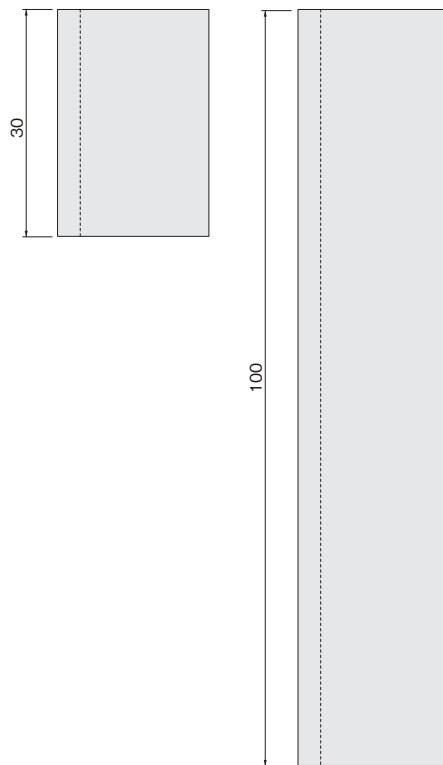

# エルプロ

NEW

**使用条件**

一般住宅屋内用（浴室には使用できません）

- コーナー用のプロテクターです。
- 内側に両面テープが貼付されています。
- サイズは、30mmと100mmの2種類をご用意しております。

30mm

100mm

[材 質] 軟質アクリル