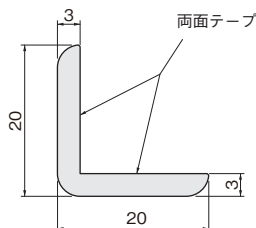

# エルプロ

NEW

**使用条件**

一般住宅屋内用（浴室には使用できません）

- コーナー用のプロテクターです。
- 内側に両面テープが貼付されています。
- サイズは、30mmと100mmの2種類をご用意しております。

30mm

100mm

[材 質] 軟質アクリル