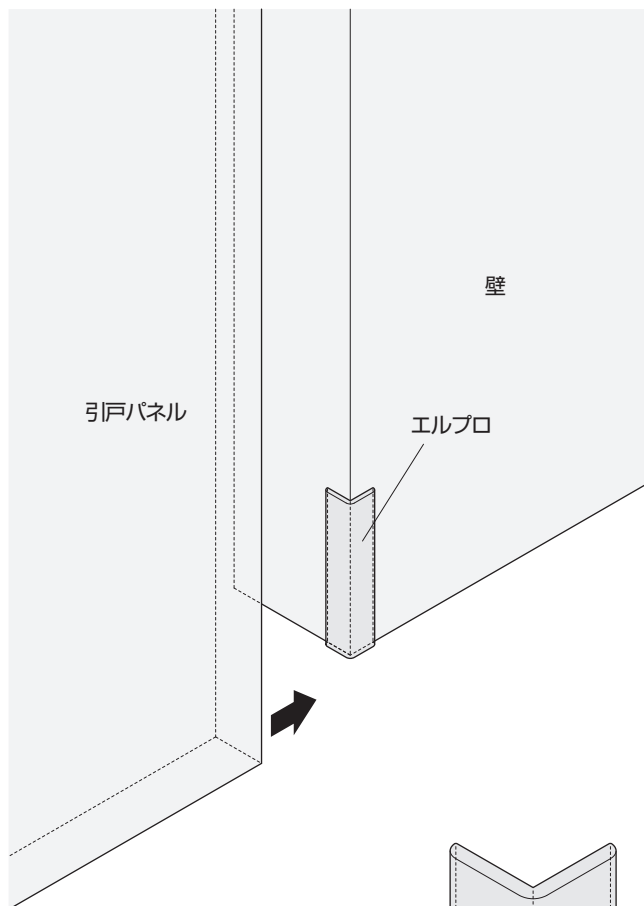

# エルプロ

NEW

**使用条件**

一般住宅屋内用（浴室には使用できません）

- コーナー用のプロテクターです。
- 内側に両面テープが貼付されています。
- サイズは、30mmと100mmの2種類をご用意しております。

30mm

100mm

[材 質] 軟質アクリル