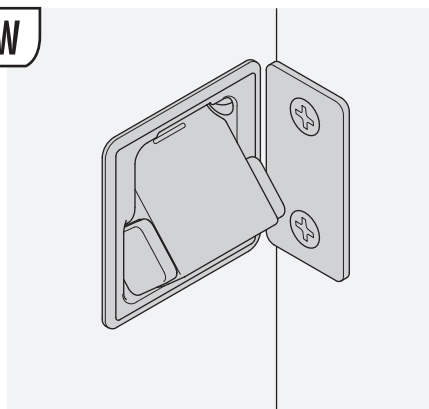

セーフティーストッパー

NEW

使用条件

一般住宅屋内用木製ドア（浴室には使用できません）
◇対応戸厚：30mm以上

- 戸に掘り込んで取付ける戸当りです。
- 戸当り部を押し込むとフラットになり、解除ができます。

本体

ストライク

掘込加工参考図

解除時

■金具の納まり参考図

添付ストライクの場合

ストライクと戸の隙間は6mm以内になるように設定してください。

L型ストライク(別売)の場合

ストライクと戸の隙間が6mmを超えてしまう場合は、別売のL型ストライクをご使用ください。

[材 質] 本体：亜鉛合金、エラストマー
ストライク：SUS304
[添付ねじ] +皿タッピンねじ 4(D6)×16 5本

WBメッキ	価格(税抜) 注文コード	¥3,000 255603
小箱入数		10ヶ
梱入数		100ヶ