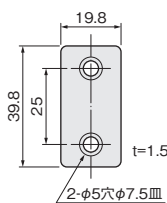

セーフティーストッパー

NEW

使用条件

一般住宅屋内用木製ドア（浴室には使用できません）
◇対応戸厚：30mm以上

- 戸に掘り込んで取付ける戸当りです。
- 戸当り部を押し込むとフラットになり、解除ができます。

本体

ストライク

掘込加工参考図

解除時

■金具の納まり参考図

添付ストライクの場合

ストライクと戸の隙間は6mm以内になるように設定してください。

L型ストライク(別売)の場合

ストライクと戸の隙間が6mmを超えてしまう場合は、別売のL型ストライクをご使用ください。

[材 質] 本体：亜鉛合金、エラストマー
ストライク：SUS304
[添付ねじ] +皿タッピンねじ 4(D6)×16 5本

WBメッキ	価格(税抜) 注文コード	¥3,000 255603
小箱入数		10ヶ
梱入数		100ヶ