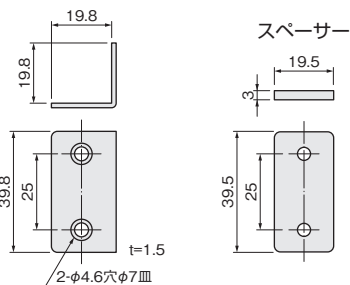

解除時

■金具の納まり参考図

添付ストライクの場合

ストライクと戸の隙間は6mm以内になるように設定してください。

L型ストライク(別売)の場合

ストライクと戸の隙間が6mmを超えてしまう場合は、別売のL型ストライクをご使用ください。

[材 質] 本体：亜鉛合金、エラストマー
ストライク：SUS304
[添付ねじ] +皿タッピンねじ 4(D6)×16 5本

WBメッキ	価格(税抜) 注文コード	¥3,000 255603
小箱入数		10ヶ
梱入数		100ヶ

ご注意

ねじの取付けの際、先端が太いドライバーを使用すると、金具を傷つけるおそれがあります。先端が細いドライバーを使用し、事前に金具を傷つけないことを確認した上で、取付けてください。

L型ストライク(別売)

[材 質] SUS304 (スペーサー：PP)
[添付ねじ] +皿タッピンねじ 4(D6)×16 2本

生地ヘアーライン	価格(税抜) 注文コード	¥600 256897
小箱入数		50ヶ
梱入数		500ヶ