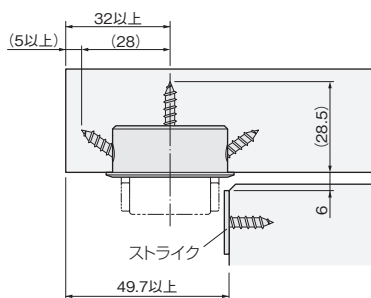

セーフティーストッパー

NEW

使用条件

一般住宅屋内用木製ドア（浴室には使用できません）
◇対応戸厚：30mm以上

- 戸に掘り込んで取付ける戸当りです。
- 戸当り部を押し込むとフラットになり、解除ができます。

本体

ストライク

掘込加工参考図

解除時

■金具の納まり参考図

添付ストライクの場合

ストライクと戸の隙間は6mm以内になるように設定してください。

L型ストライク(別売)の場合

ストライクと戸の隙間が6mmを超えてしまう場合は、別売のL型ストライクをご使用ください。

[材 質] 本体：亜鉛合金、エラストマー
ストライク：SUS304
[添付ねじ] +皿タッピンねじ 4(D6)×16 5本

WBメッキ	価格(税抜) 注文コード	¥3,000 255603
小箱入数		10ヶ
梱入数		100ヶ

ご注意

ねじの取付けの際、先端が太いドライバーを使用すると、金具を傷つけるおそれがあります。先端が細いドライバーを使用し、事前に金具を傷つけないことを確認した上で、取付けてください。

L型ストライク(別売)

[材 質] SUS304 (スペーサー：PP)
[添付ねじ] +皿タッピンねじ 4(D6)×16 2本

生地ヘアーライン	価格(税抜) 注文コード	¥600 256897
小箱入数		50ヶ
梱入数		500ヶ