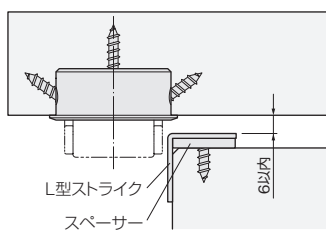

解除時

■金具の納まり参考図

添付ストライクの場合

ストライクと戸の隙間は6mm以内になるように設定してください。

L型ストライク(別売)の場合

ストライクと戸の隙間が6mmを超えてしまう場合は、別売のL型ストライクをご使用ください。

[材 質] 本体：亜鉛合金、エラストマー
ストライク：SUS304
[添付ねじ] +皿タッピンねじ 4(D6)×16 5本

WBメッキ	価格(税抜) 注文コード	¥3,000 255603
小箱入数		10ヶ
梱入数		100ヶ