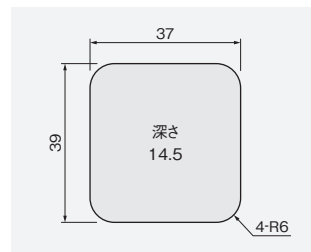

セーフティーストッパー

NEW

使用条件

一般住宅屋内用木製ドア（浴室には使用できません）
◇対応戸厚：30mm以上

- 戸に掘り込んで取付ける戸当りです。
- 戸当り部を押し込むとフラットになり、解除ができます。

本体

ストライク

掘込加工参考図

解除時

■金具の納まり参考図

添付ストライクの場合

ストライクと戸の隙間は6mm以内になるように設定してください。

L型ストライク(別売)の場合

ストライクと戸の隙間が6mmを超えてしまう場合は、別売のL型ストライクをご使用ください。

[材 質] 本体：亜鉛合金、エラストマー
ストライク：SUS304
[添付ねじ] +皿タッピンねじ 4(D6)×16 5本

WBメッキ	価格(税抜) 注文コード	¥3,000 255603
小箱入数		10ヶ
梱入数		100ヶ