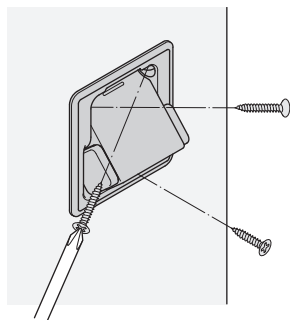

セーフティーストッパー

NEW

使用条件

一般住宅屋内用木製ドア（浴室には使用できません）
◇対応戸厚：30mm以上

- 戸に掘り込んで取付ける戸当りです。
- 戸当り部を押し込むとフラットになり、解除ができます。

本体

ストライク

掘込加工参考図

解除時

■金具の納まり参考図

添付ストライクの場合

ストライクと戸の隙間は6mm以内になるように設定してください。

L型ストライク(別売)の場合

ストライクと戸の隙間が6mmを超えてしまう場合は、別売のL型ストライクをご使用ください。

[材 質] 本体：亜鉛合金、エラストマー
ストライク：SUS304
[添付ねじ] +皿タッピンねじ 4(D6)×16 5本

WBメッキ	価格(税抜) 注文コード	¥3,000 255603
小箱入数		10ヶ
梱入数		100ヶ

ご注意

ねじの取付けの際、先端が太いドライバーを使用すると、金具を傷つけるおそれがあります。先端が細いドライバーを使用し、事前に金具を傷つけないことを確認した上で、取付けてください。

L型ストライク(別売)

[材 質] SUS304 (スペーサー：PP)
[添付ねじ] +皿タッピンねじ 4(D6)×16 2本

生地ヘアーライン	価格(税抜) 注文コード	¥600 256897
小箱入数		50ヶ
梱入数		500ヶ