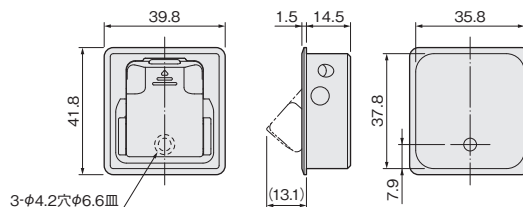

セーフティーストッパー

NEW

使用条件

一般住宅屋内用木製ドア（浴室には使用できません）
◇対応戸厚：30mm以上

- 戸に掘り込んで取付ける戸当りです。
- 戸当り部を押し込むとフラットになり、解除ができます。

本体

ストライク

掘込加工参考図

解除時

■金具の納まり参考図

添付ストライクの場合

ストライクと戸の隙間は6mm以内になるように設定してください。

L型ストライク(別売)の場合

ストライクと戸の隙間が6mmを超えてしまう場合は、別売のL型ストライクをご使用ください。

[材 質] 本体：亜鉛合金、エラストマー
ストライク：SUS304
[添付ねじ] +皿タッピンねじ 4(D6)×16 5本

WBメッキ	価格(税抜) 注文コード	¥3,000 255603
小箱入数		10ヶ
梱入数		100ヶ