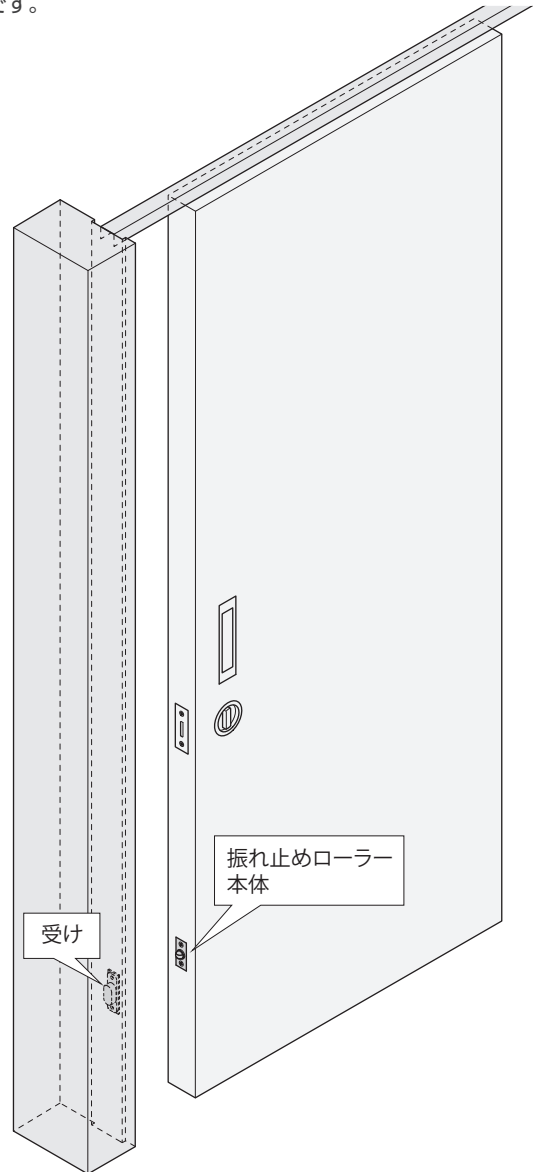

振れ止めローラー

- 引戸の振れを抑えることができるので、鎌錠の操作感が向上します。
- ソフトクローズの閉まる力で、ローラーの先端が受け金具へ導かれるので、ソフトクローズとの併用が効果的です。
- ローラーにはスプリングが入っており、ぶつかっても引っ込む構造のため安全です。
- 別売で、6R仕様のプレートもあります。

ご注意

本製品は、戸の反りを矯正するものではありません。

- 引戸の閉まり際にセンターがずれても、ソフトクローズを併用すれば、ローラーは受けのセンターに誘導されます。

[材 質] 本体：PA66 (グレー)、POM (グレー)、ステンレス鋼
受け：PA66 (グレー)、ステンレス鋼
[添付品] +皿タッピンねじ 3.5×20 4本

価格(税抜き)/1セット	¥1,500
注文コード	256127
小箱入数	10ヶ
梱入数	100ヶ

〔ご注意〕 ●製品は予告なしに仕様変更する場合があります。 ●商品選定の目安として製品性能を記載しておりますが、あらゆる使用状況を保証するものではありません。