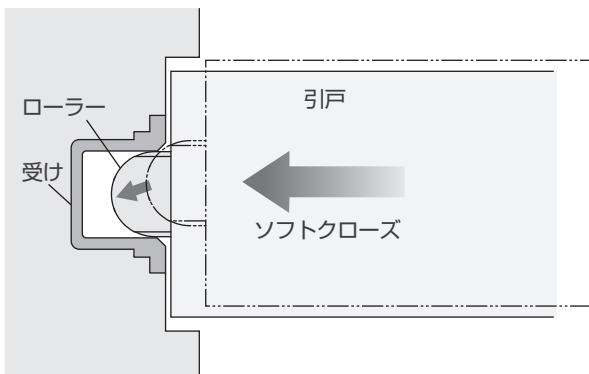

振れ止めローラー

- 引戸の振れを抑えることができるので、鎌錠の操作感が向上します。
- ソフトクローズの閉まる力で、ローラーの先端が受け金具へ導かれるので、ソフトクローズとの併用が効果的です。
- ローラーにはスプリングが入っており、ぶつかっても引っ込む構造のため安全です。
- 別売で、6R仕様のプレートもあります。

ご注意

本製品は、戸の反りを矯正するものではありません。

- 引戸の閉まり際にセンターがずれても、ソフトクローズを併用すれば、ローラーは受けのセンターに誘導されます。