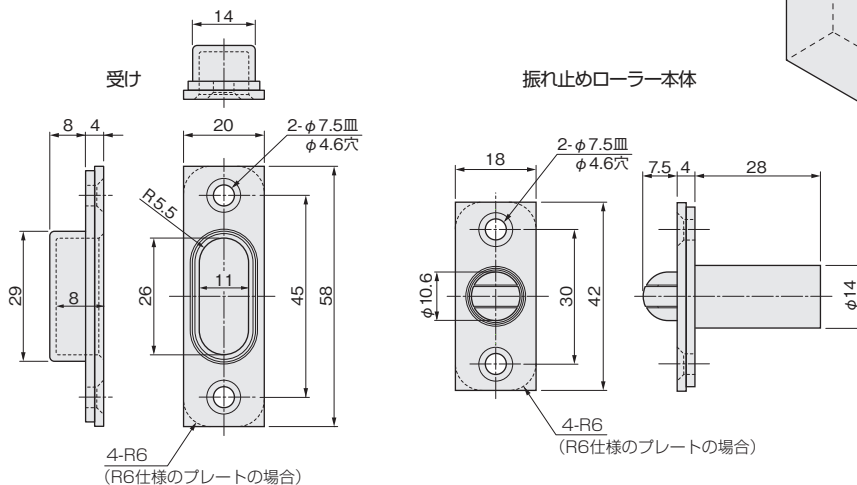

振れ止めローラー

- 引戸の振れを抑えることができるので、鎌錠の操作感が向上します。
- ソフトクローズの閉まる力で、ローラーの先端が受け金具へ導かれるので、ソフトクローズとの併用が効果的です。
- ローラーにはスプリングが入っており、ぶつかっても引っ込む構造のため安全です。
- 別売で、6R仕様のプレートもあります。

ご注意

本製品は、戸の反りを矯正するものではありません。

- 引戸の閉まり際にセンターがずれても、ソフトクローズを併用すれば、ローラーは受けのセンターに誘導されます。

[材 質] 本体：PA66 (グレー)、POM (グレー)、ステンレス鋼
受け：PA66 (グレー)、ステンレス鋼
[添付品] +皿タッピンねじ 3.5×20 4本

価格(税抜き)/1セット	¥1,500
注文コード	256127
小箱入数	10ヶ
梱入数	100ヶ

〔ご注意〕 ●製品は予告なしに仕様変更する場合があります。 ●商品選定の目安として製品性能を記載しておりますが、あらゆる使用状況を保証するものではありません。