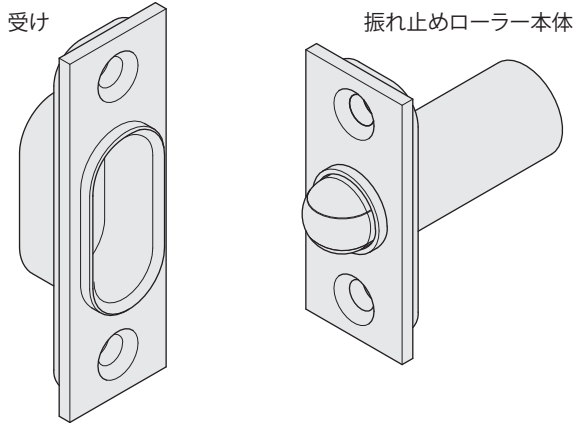

振れ止めローラー

- 引戸の振れを抑えることができるので、鎌錠の操作感が向上します。
- ソフトクローズの閉まる力で、ローラーの先端が受け金具へ導かれるので、ソフトクローズとの併用が効果的です。
- ローラーにはスプリングが入っており、ぶつかっても引っ込む構造のため安全です。
- 別売で、6R仕様のプレートもあります。

ご注意

本製品は、戸の反りを矯正するものではありません。

- 引戸の閉まり際にセンターがずれても、ソフトクローズを併用すれば、ローラーは受けのセンターに誘導されます。

[材 質] 本体：PA66 (グレー)、POM (グレー)、ステンレス鋼
受け：PA66 (グレー)、ステンレス鋼
[添付品] +皿タッピンねじ 3.5×20 4本

価格(税抜き)/1セット	¥1,500
注文コード	256127
小箱入数	10ヶ
梱入数	100ヶ

〔ご注意〕 ●製品は予告なしに仕様変更する場合があります。 ●商品選定の目安として製品性能を記載しておりますが、あらゆる使用状況を保証するものではありません。