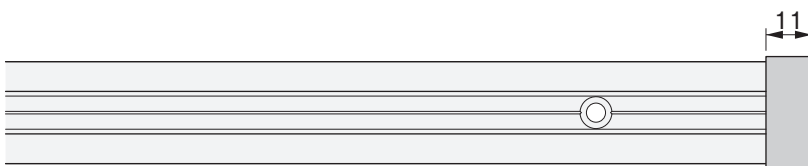

## AFD-1300 レール用キャップ 薄型

- AFD-1300を上枠に埋め込んだ際に、レール内の端部を隠すキャップです。
- キャップは4mmスライドするので、AFD-1300を上枠より短めにカットした際に生じる隙間も隠すことができます。
- レールへの穴加工は不要です。

[材 質] ABS

グレー	価格(税抜)	¥200
	注文コード	250704
茶	価格(税抜)	¥200
	注文コード	250709
梱入数		200ヶ