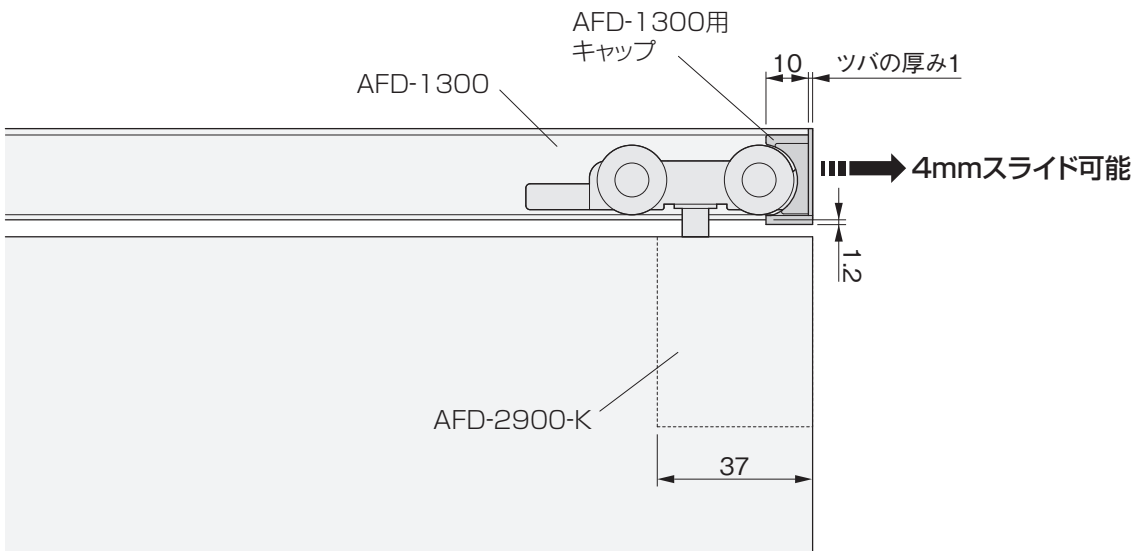

# AFD-3451

## AFD-1300 レール用キャップ 薄型

- AFD-1300を上枠に埋め込んだ際に、レール内の端部を隠すキャップです。
- キャップは4mmスライドするので、AFD-1300を上枠より短めにカットした際に生じる隙間も隠すことができます。
- レールへの穴加工は不要です。

[材 質] ABS

グレー	価格(税抜)	¥200
	注文コード	250704
茶	価格(税抜)	¥200
	注文コード	250709
梱入数		200ヶ