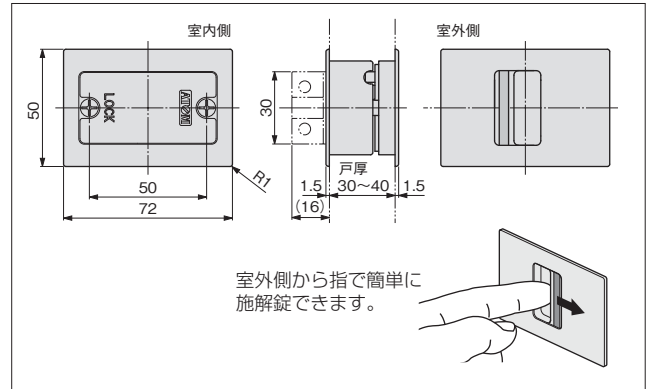

アウトセット引戸錠

使用条件

屋内用木製引戸（玄関や屋外、浴室では使用しないでください）
 ◇対応戸厚：空錠は30mm~40mm
 個室錠は28mm以上
 間仕切錠、表示錠は28mm~40mm

- アウトセット引戸に最適な錠です。
- 引違い戸も施錠できます。
- 空錠は手掛かり・表示部が大きく、引き違い戸の両面仕様に最適です。

アウトセット引戸仕様

引違い戸仕様

ストライク（共通）

NEW OS-B1 空錠（両面）

OS-B0 個室錠

OS-B2 間仕切錠 / OS-B3 表示錠

[材 質] 本体：亜鉛合金
 ストライク：ステンレス鋼

品番 用途	OS-B0	OS-B1	OS-B2	OS-B3	小箱入数	梱入数
	個室錠	空錠	間仕切錠	表示錠		
仕上げ	価格(税抜) 注文コード	価格(税抜) 注文コード	価格(税抜) 注文コード	価格(税抜) 注文コード		
パールゴールド	¥7,350 070006	¥9,000 253557	¥8,500 070218	¥8,500 070215	1セット	30セット
クローム	¥7,100 070007	¥8,500 253558	¥8,000 070219	¥8,000 070216		
WB	¥7,100 070008	¥8,500 253559	¥8,000 070220	¥8,000 070217		