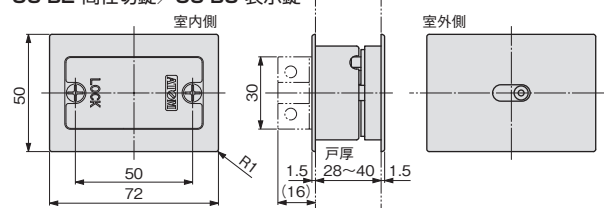

アウトセット引戸錠

使用条件

屋内用木製引戸（玄関や屋外、浴室では使用しないでください）
 ◇対応戸厚：空錠は30mm~40mm
 個室錠は28mm以上
 間仕切錠、表示錠は28mm~40mm

- アウトセット引戸に最適な錠です。
- 引違い戸も施錠できます。
- 空錠は手掛かり・表示部が大きく、引き違い戸の両面仕様に最適です。

アウトセット引戸仕様

引違い戸仕様

ストライク（共通）

NEW OS-B1 空錠（両面）

OS-B0 個室錠

OS-B2 間仕切錠 / OS-B3 表示錠

[材 質] 本体：亜鉛合金
 ストライク：ステンレス鋼

品番 用途	OS-B0	OS-B1	OS-B2	OS-B3	小箱入数	梱入数
	個室錠	空錠	間仕切錠	表示錠		
仕上げ	価格(税抜) 注文コード	価格(税抜) 注文コード	価格(税抜) 注文コード	価格(税抜) 注文コード		
パールゴールド	¥7,350 070006	¥9,000 253557	¥8,500 070218	¥8,500 070215	1セット	30セット
クローム	¥7,100 070007	¥8,500 253558	¥8,000 070219	¥8,000 070216		
WB	¥7,100 070008	¥8,500 253559	¥8,000 070220	¥8,000 070217		