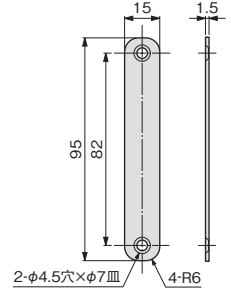

アウトセット引戸錠

使用条件

屋内用木製引戸（玄関や屋外、浴室では使用しないでください）
 ◇対応戸厚：空錠は30mm~40mm
 個室錠は28mm以上
 間仕切錠、表示錠は28mm~40mm

- アウトセット引戸に最適な錠です。
- 引違い戸も施錠できます。
- 空錠は手掛かり・表示部が大きく、引き違い戸の両面仕様に最適です。

アウトセット引戸仕様

引違い戸仕様

ストライク（共通）

NEW OS-B1 空錠（両面）

OS-B0 個室錠

OS-B2 間仕切錠 / OS-B3 表示錠

[材 質] 本体：亜鉛合金
 ストライク：ステンレス鋼

品番 用途	OS-B0	OS-B1	OS-B2	OS-B3	小箱入数	梱入数
	個室錠	空錠	間仕切錠	表示錠		
仕上げ	価格(税抜) 注文コード	価格(税抜) 注文コード	価格(税抜) 注文コード	価格(税抜) 注文コード		
パールゴールド	¥7,350 070006	¥9,000 253557	¥8,500 070218	¥8,500 070215	1セット	30セット
クローム	¥7,100 070007	¥8,500 253558	¥8,000 070219	¥8,000 070216		
WB	¥7,100 070008	¥8,500 253559	¥8,000 070220	¥8,000 070217		