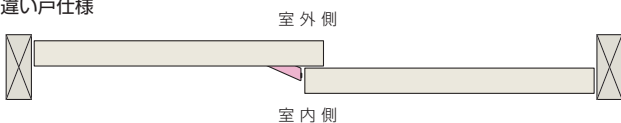

アウトセット引戸錠

使用条件

屋内用木製引戸（玄関や屋外、浴室では使用しないでください）
 ◇対応戸厚：空錠は30mm~40mm
 個室錠は28mm以上
 間仕切錠、表示錠は28mm~40mm

- アウトセット引戸に最適な錠です。
- 引違い戸も施錠できます。
- 空錠は手掛かり・表示部が大きく、引き違い戸の両面仕様に最適です。

アウトセット引戸仕様

引違い戸仕様

ストライク（共通）

NEW OS-B1 空錠（両面）

OS-B0 個室錠

OS-B2 間仕切錠 / OS-B3 表示錠

[材 質] 本体：亜鉛合金
 ストライク：ステンレス鋼

品番 用途	OS-B0	OS-B1	OS-B2	OS-B3	小箱入数	梱入数
	個室錠	空錠	間仕切錠	表示錠		
仕上げ	価格(税抜) 注文コード	価格(税抜) 注文コード	価格(税抜) 注文コード	価格(税抜) 注文コード		
パールゴールド	¥7,350 070006	¥9,000 253557	¥8,500 070218	¥8,500 070215	1セット	30セット
クローム	¥7,100 070007	¥8,500 253558	¥8,000 070219	¥8,000 070216		
WB	¥7,100 070008	¥8,500 253559	¥8,000 070220	¥8,000 070217		