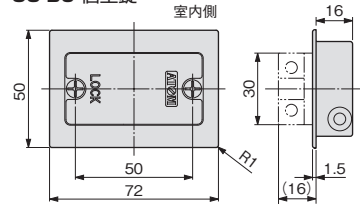

アウトセット引戸錠

使用条件

屋内用木製引戸（玄関や屋外、浴室では使用しないでください）
 ◇対応戸厚：空錠は30mm~40mm
 個室錠は28mm以上
 間仕切錠、表示錠は28mm~40mm

- アウトセット引戸に最適な錠です。
- 引違い戸も施錠できます。
- 空錠は手掛かり・表示部が大きく、引き違い戸の両面仕様に最適です。

アウトセット引戸仕様

引違い戸仕様

ストライク（共通）

NEW OS-B1 空錠（両面）

OS-B0 個室錠

OS-B2 間仕切錠 / OS-B3 表示錠

[材 質] 本体：亜鉛合金
 ストライク：ステンレス鋼

品番 用途	OS-B0	OS-B1	OS-B2	OS-B3	小箱入数	梱入数
	個室錠	空錠	間仕切錠	表示錠		
仕上げ	価格(税抜) 注文コード	価格(税抜) 注文コード	価格(税抜) 注文コード	価格(税抜) 注文コード		
パールゴールド	¥7,350 070006	¥9,000 253557	¥8,500 070218	¥8,500 070215	1セット	30セット
クローム	¥7,100 070007	¥8,500 253558	¥8,000 070219	¥8,000 070216		
WB	¥7,100 070008	¥8,500 253559	¥8,000 070220	¥8,000 070217		