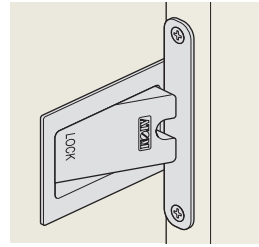

アウトセット引戸錠

使用条件

屋内用木製引戸（玄関や屋外、浴室では使用しないでください）
 ◇対応戸厚：空錠は30mm~40mm
 個室錠は28mm以上
 間仕切錠、表示錠は28mm~40mm

- アウトセット引戸に最適な錠です。
- 引違い戸も施錠できます。
- 空錠は手掛かり・表示部が大きく、引き違い戸の両面仕様に最適です。

アウトセット引戸仕様

引違い戸仕様

ストライク（共通）

NEW OS-B1 空錠（両面）

OS-B0 個室錠

OS-B2 間仕切錠 / OS-B3 表示錠

[材 質] 本体：亜鉛合金
 ストライク：ステンレス鋼

品番 用途	OS-B0	OS-B1	OS-B2	OS-B3	小箱入数	梱入数
	個室錠	空錠	間仕切錠	表示錠		
仕上げ	価格(税抜) 注文コード	価格(税抜) 注文コード	価格(税抜) 注文コード	価格(税抜) 注文コード		
パールゴールド	¥7,350 070006	¥9,000 253557	¥8,500 070218	¥8,500 070215	1セット	30セット
クローム	¥7,100 070007	¥8,500 253558	¥8,000 070219	¥8,000 070216		
WB	¥7,100 070008	¥8,500 253559	¥8,000 070220	¥8,000 070217		