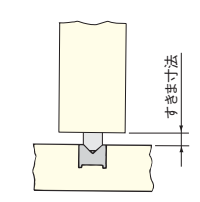

ランサー調整戸車 3型

使用条件 一般住宅屋内用木製引戸（浴室には使用できません）
◇適用レール：CVレール、AVEDレール、AVYDレール、
ツバ無しVレール、ウイングレール

- 戸を上下方向に調整できます。
上下方向の調整＝出荷時より上方向に5.6mm
- 車輪には、摺動性の良い樹脂を使用しております。
- ランサー調整戸車2型の後継品となります。

設計ガイド

戸車・レールの組合せと床部すきま寸法(単位:mm)

使用レール	レールサイズ	すきま寸法
CVレール	9×9	4.6～10.2
	12×12	
AVEDレール	12×12	2.7～8.3
AVYDレール	9×6	4.7～10.3
	9×9	
ツバ無しVレール	9×6	
ウイングレール35S		5.4～10.9
ウイングレール35SC		

※AVEDレール、AVYDレールのすきま寸法は、レールのツバ上面からの寸法(ツバ厚さ=1.2)

引違いの場合のレール間隔寸法(P寸法)(単位:mm)

X \ W	30	33	36	40
3	33	36	39	43
4	34	37	40	44
5	35	38	41	45
6	36	39	42	46

[材 質] 車 輪：POM
ケース：銅
ねじは添付されていません

サイズ	33V
車輪形状	ベアリング入りφ33mmV型
仕上げ	車 輪：白 ケース：ユニクロ
価格(税抜)	¥520
注文コード	248021
小箱入数	10ヶ
梱 入 数	100ヶ

〔ご注意〕●製品は予告なしに仕様変更する場合があります。 ●商品選定の目安として製品性能を記載しておりますが、あらゆる使用状況を保証するものではありません。