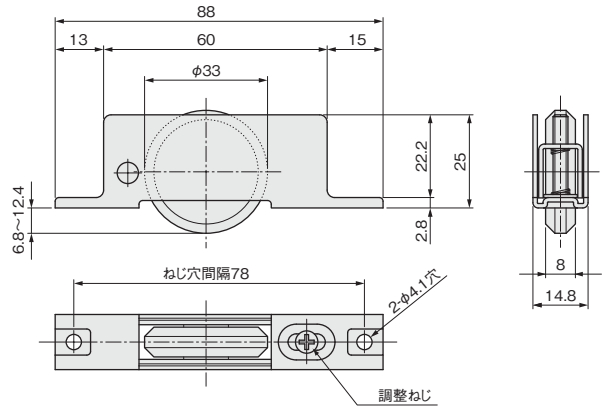

ランサー調整戸車 3型

使用条件 一般住宅屋内用木製引戸（浴室には使用できません）
◇適用レール：CVレール、AVEDレール、AVYDレール、
ツバ無しVレール、ウイングレール

- 戸を上下方向に調整できます。
上下方向の調整＝出荷時より上方向に5.6mm
- 車輪には、摺動性の良い樹脂を使用しております。
- ランサー調整戸車2型の後継品となります。

設計ガイド

戸車・レールの組合せと床部すきま寸法(単位:mm)

使用レール	レールサイズ	すきま寸法
CVレール	9×9	4.6～10.2
	12×12	
AVEDレール	12×12	2.7～8.3
AVYDレール	9×6	4.7～10.3
	9×9	
ツバ無しVレール	9×6	
ウイングレール35S		5.4～10.9
ウイングレール35SC		

※AVEDレール、AVYDレールのすきま寸法は、レールのツバ上面からの寸法(ツバ厚さ=1.2)

引違いの場合のレール間隔寸法(P寸法)(単位:mm)

X \ W	30	33	36	40
3	33	36	39	43
4	34	37	40	44
5	35	38	41	45
6	36	39	42	46

[材 質] 車 輪：POM
ケース：銅
ねじは添付されていません

サイズ	33V
車輪形状	ベアリング入りφ33mmV型
仕上げ	車 輪：白 ケース：ユニクロ
価格(税抜)	¥520
注文コード	248021
小箱入数	10ヶ
梱 入 数	100ヶ

〔ご注意〕●製品は予告なしに仕様変更する場合があります。 ●商品選定の目安として製品性能を記載しておりますが、あらゆる使用状況を保証するものではありません。