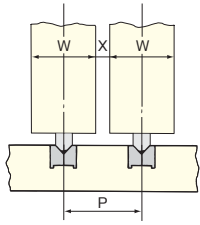

ランサー調整戸車 3型

使用条件 一般住宅屋内用木製引戸（浴室には使用できません）
◇適用レール：CVレール、AVEDレール、AVYDレール、
ツバ無しVレール、ウイングレール

- 戸を上下方向に調整できます。
上下方向の調整＝出荷時より上方向に5.6mm
- 車輪には、摺動性の良い樹脂を使用しております。
- ランサー調整戸車2型の後継品となります。

設計ガイド

戸車・レールの組合せと床部すきま寸法(単位:mm)

使用レール	レールサイズ	すきま寸法
CVレール	9×9	4.6～10.2
	12×12	
AVEDレール	12×12	2.7～8.3
AVYDレール	9×6	4.7～10.3
	9×9	
ツバ無しVレール	9×6	
ウイングレール35S		5.4～10.9
ウイングレール35SC		

※AVEDレール、AVYDレールのすきま寸法は、レールのツバ上面からの寸法(ツバ厚さ=1.2)

引違いの場合のレール間隔寸法(P寸法)(単位:mm)

X \ W	30	33	36	40
3	33	36	39	43
4	34	37	40	44
5	35	38	41	45
6	36	39	42	46

[材 質] 車 輪：POM
ケース：銅
ねじは添付されていません

サイズ	33V
車輪形状	ベアリング入りφ33mmV型
仕上げ	車 輪：白 ケース：ユニクロ
価格(税抜)	¥520
注文コード	248021
小箱入数	10ヶ
梱 入 数	100ヶ

〔ご注意〕●製品は予告なしに仕様変更する場合があります。 ●商品選定の目安として製品性能を記載しておりますが、あらゆる使用状況を保証するものではありません。