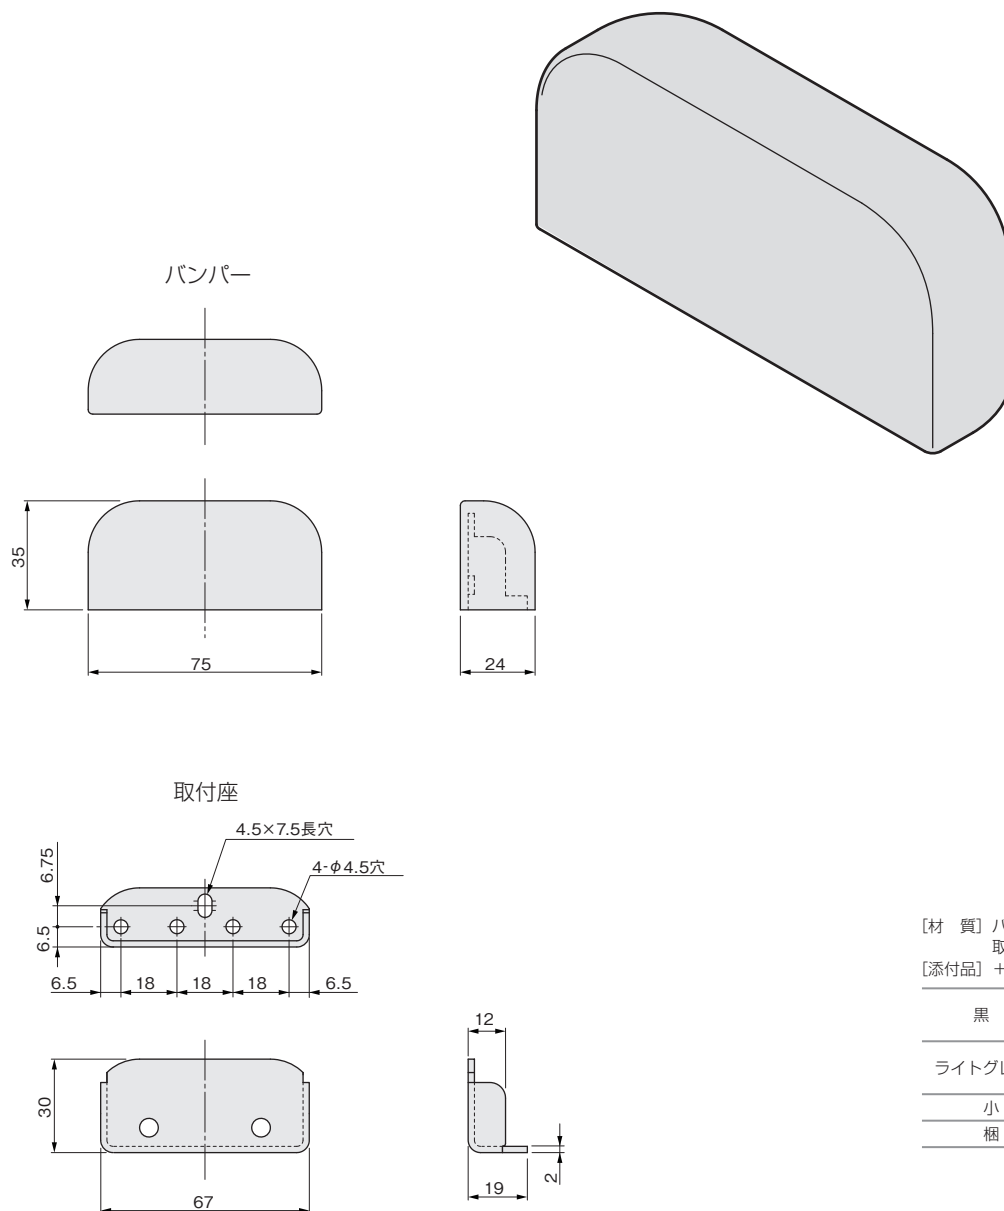

# TA-24 幅広戸当り

**使用条件** 主に屋内用。床付け

- 引戸に使用できる戸当りです。幅広の為、連動引戸の納まりに最適です。
- 本体はゴムに覆われている為、安全面に優れています。

[材 質] バンパー：合成ゴム  
取付座：鋼  
[添付品] +なべタッピンねじ 4×25 5本

黒	価格(税抜)/1ヶ 注文コード	¥1,400 230204
ライトグレー	価格(税抜)/1ヶ 注文コード	¥1,400 230206
小箱入数		10ヶ
梱入数		200ヶ