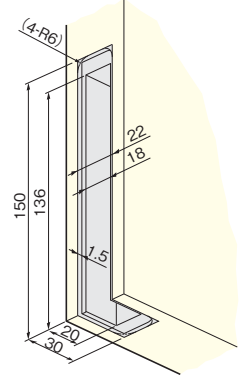

MTS フランス落とし

NEW

使用条件

一般住宅屋内用木製ドア（浴室には使用できません）

- シャフトのストロークは、17mmで1度クリックし、最大で25mmまで落とせる2段式です。
- シャフトの先端に軟質樹脂チューブを覆せているので、ガタつきによる音鳴りの発生を防止します。

正面図 側面図 裏面図

掘込加工参考図

本体

[材 質] SUS304
[添付ねじ] +皿タッピンねじ 3×25

種 類		角	6R
仕上げ	価格(税抜)	¥1,300	¥1,300
生地へアアライン	注文コード	255716	252595
小箱入数		20ヶ	
梱入数		200ヶ	

FB ストライク

NEW

- ばね内蔵のフタ付きと、フタなしの2種類をご用意した、坪受です。
- 本体のみ取外し、中にたまったゴミを取り除けます。

[材 質] 本体：SUS304+真鍮
ケース：PA
[仕上げ] 本体：生地へアアライン、GBメッキ
ケース：黒