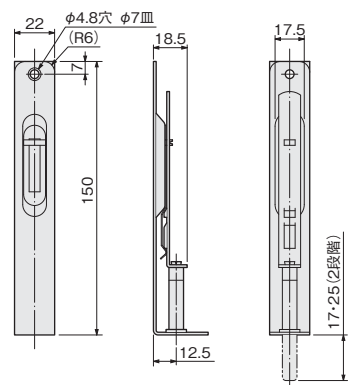

MTS フランス落とし

NEW

使用条件

一般住宅屋内用木製ドア（浴室には使用できません）

- シャフトのストロークは、17mmで1度クリックし、最大で25mmまで落とせる2段式です。
- シャフトの先端に軟質樹脂チューブを覆せているので、ガタつきによる音鳴りの発生を防止します。

正面図 側面図 裏面図

掘込加工参考図

本体

[材 質] SUS304
[添付ねじ] +皿タッピンねじ 3×25

種 類		角	6R
仕上げ	価格(税抜)	¥1,300	¥1,300
生地へアアライン	注文コード	255716	252595
小箱入数		20ヶ	
梱入数		200ヶ	

FB ストライク

NEW

- ばね内蔵のフタ付きと、フタなしの2種類をご用意した、坪受です。
- 本体のみ取外し、中にたまったゴミを取り除けます。

[材 質] 本体：SUS304+真鍮
ケース：PA
[仕上げ] 本体：生地へアアライン、GBメッキ
ケース：黒

種 類		フタ付き	フタなし
仕上げ	価格(税抜)	¥950	¥790
生地へアアライン	注文コード	252591	252592
GBメッキ	注文コード	252593	252594
小箱入数		30ヶ	
梱入数		300ヶ	

〔ご注意〕●製品は予告なしに仕様変更する場合があります。 ●商品選定の目安として製品性能を記載しておりますが、あらゆる使用状況を保証するものではありません。

住まいの飾り職人

ATOM
LIVINTECH