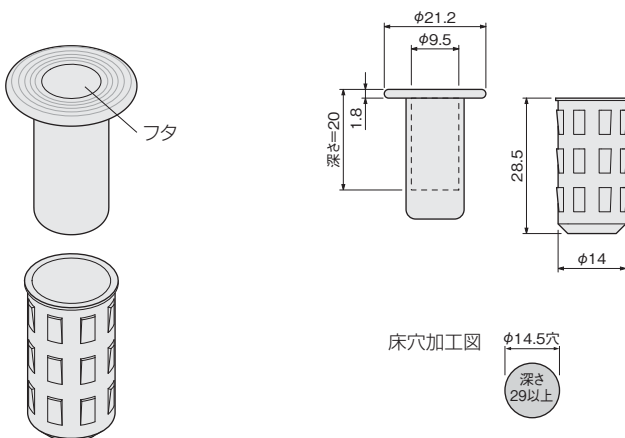

MTS フランス落とし

NEW

使用条件

一般住宅屋内用木製ドア（浴室には使用できません）

- シャフトのストロークは、17mmで1度クリックし、最大で25mmまで落とせる2段式です。
- シャフトの先端に軟質樹脂チューブを覆せているので、ガタつきによる音鳴りの発生を防止します。

正面図 側面図 裏面図

掘込加工参考図

本体

[材 質] SUS304
[添付ねじ] +皿タッピンねじ 3×25

種 類		角	6R
仕上げ	価格(税抜)	¥1,300	¥1,300
生地へアアライン	注文コード	255716	252595
小箱入数		20ヶ	
梱入数		200ヶ	

FB ストライク

NEW

- ばね内蔵のフタ付きと、フタなしの2種類をご用意した、坪受です。
- 本体のみ取外し、中にたまったゴミを取り除けます。

[材 質] 本体：SUS304+真鍮
ケース：PA
[仕上げ] 本体：生地へアアライン、GBメッキ
ケース：黒

種 類		フタ付き	フタなし
仕上げ	価格(税抜)	¥950	¥790
生地へアアライン	注文コード	252591	252592
GBメッキ	注文コード	252593	252594
小箱入数		30ヶ	
梱入数		300ヶ	

〔ご注意〕●製品は予告なしに仕様変更する場合があります。 ●商品選定の目安として製品性能を記載しておりますが、あらゆる使用状況を保証するものではありません。

住まいの飾り職人

ATOM
LIVINTECH