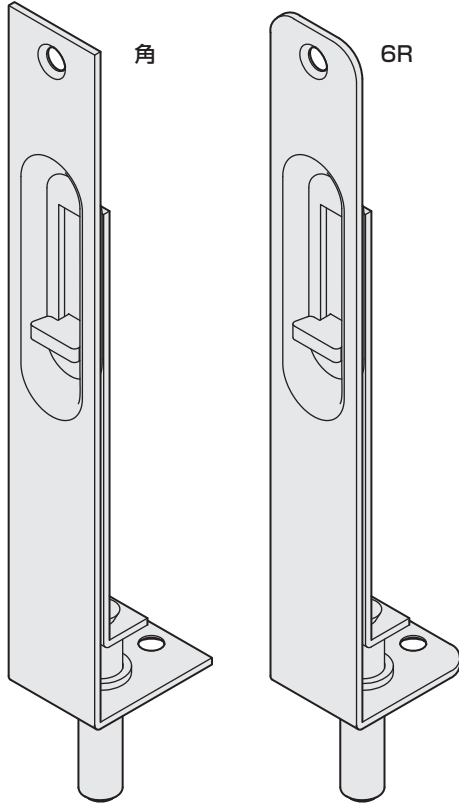

MTS フランス落とし

NEW

使用条件

一般住宅屋内用木製ドア（浴室には使用できません）

- シャフトのストロークは、17mmで1度クリックし、最大で25mmまで落とせる2段式です。
- シャフトの先端に軟質樹脂チューブを覆せているので、ガタつきによる音鳴りの発生を防止します。

正面図 側面図 裏面図

掘込加工参考図

本体

[材 質] SUS304
[添付ねじ] +皿タッピンねじ 3×25

種 類		角	6R
仕上げ	価格(税抜)	¥1,300	¥1,300
生地へアアライン	注文コード	255716	252595
小箱入数		20ヶ	
梱入数		200ヶ	

FB ストライク

NEW

- ばね内蔵のフタ付きと、フタなしの2種類をご用意した、坪受です。
- 本体のみ取外し、中にたまったゴミを取り除けます。

[材 質] 本体：SUS304+真鍮
ケース：PA
[仕上げ] 本体：生地へアアライン、GBメッキ
ケース：黒