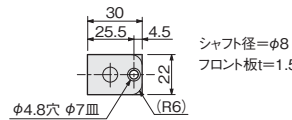

MTS フランス落とし

NEW

使用条件

一般住宅屋内用木製ドア（浴室には使用できません）

- シャフトのストロークは、17mmで1度クリックし、最大で25mmまで落とせる2段式です。
- シャフトの先端に軟質樹脂チューブを覆せているので、ガタつきによる音鳴りの発生を防止します。

正面図 側面図 裏面図

掘込加工参考図

本体