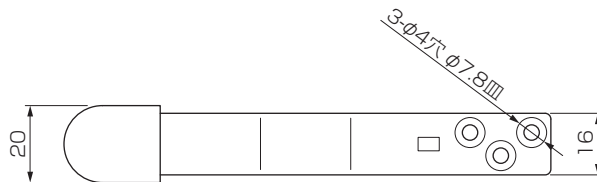

## LOWタイプ上框戸当り

- 戸当りの高さを低く設計した上框戸当りです。
- 天井高のハイドアに使用した際に、天井やダウンライトに触れづらい形状となっております。

生地ヘアライン  
155mm

126.5mm

SG  
155mm

126.5mm

[材 質] 本体：ステンレス鋼  
バンパー：エラストマー  
[添付ねじ] +皿木ねじ 3.5×20 3本

色	サイズ		
	155	126.5	
生地ヘアライン	価格(税抜)	¥700	¥600
	注文コード	229477	229476
SG(電解着色)	価格(税抜)	¥1,200	¥1,100
	注文コード	229479	229478
小箱入数		10ヶ	20ヶ
梱入数		50ヶ	100ヶ