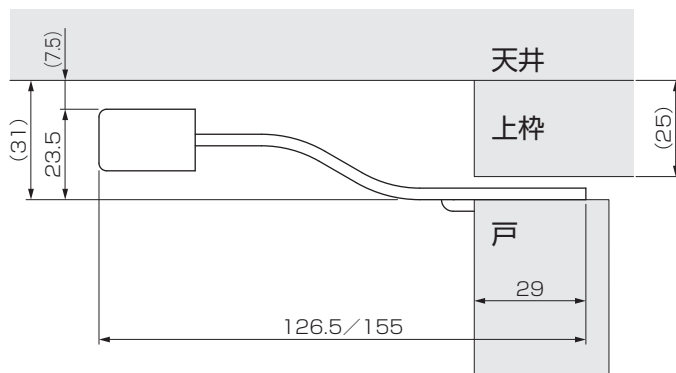

## LOWタイプ上框戸当り

- 戸当りの高さを低く設計した上框戸当りです。
- 天井高のハイドアに使用した際に、天井やダウンライトに触れづらい形状となっております。

生地ヘアライン  
155mm

126.5mm

SG  
155mm

126.5mm

[材 質] 本体：ステンレス鋼  
バンパー：エラストマー  
[添付ねじ] +皿木ねじ 3.5×20 3本

色	サイズ		
	155	126.5	
生地ヘアライン	価格(税抜)	¥700	¥600
	注文コード	229477	229476
SG(電解着色)	価格(税抜)	¥1,200	¥1,100
	注文コード	229479	229478
小箱入数		10ヶ	20ヶ
梱入数		50ヶ	100ヶ