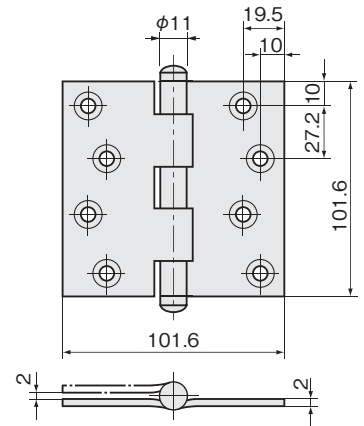

ステンレス平ギボシ丁番

★品揃えに、「黒塗装(つや消し)」が増えました。

- エコノミーな「リング無し」タイプと、ドアの回転がより滑らかで耐久性に優れた「リング入り」タイプとが揃っています。
- ピンが抜き差しできるタイプです。

使用条件 一般住宅屋内用木製ドア

リング無し (No.1262)

リング入り (4NR 3 No.1262)

[材 質] SUS304

[添付品] +皿木ねじ3.5×25 8本

種類(品番)		リング無し(No.1262)	リング入り(4NR 3 No.1262)
仕上げ	サイズ	102×102×2.0	102×102×2.0
生地ヘアライン	価格(税抜)	¥1,050	¥1,100
	注文コード	072035	071696
アンバー (電解着色)	価格(税抜)	—	¥1,400
	注文コード	—	071692
代用金メッキ	価格(税抜)	—	¥2,150
	注文コード	—	071693
NEW 黒塗装(つや消し)	価格(税抜)	¥1,800	¥1,900
	注文コード	222582	222581
小箱入数		2ヶ	
梱入数		100ヶ	