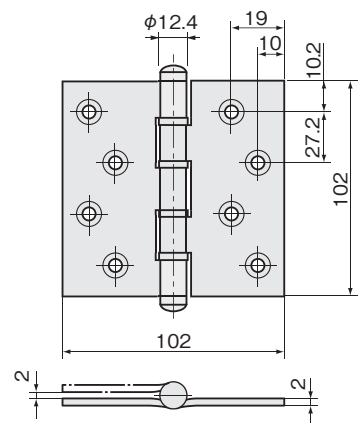

ステンレス平ギボシ丁番

★品揃えに、「黒塗装(つや消し)」が増えました。

- エコノミーな「リング無し」タイプと、ドアの回転がより滑らかで耐久性に優れた「リング入り」タイプとが揃っています。
- ピンが抜き差しできるタイプです。

使用条件 一般住宅屋内用木製ドア

リング無し (No.1262)

リング入り (4NR 3 No.1262)

[材 質] SUS304

[添付品] +皿木ねじ3.5×25 8本

種類(品番)		リング無し(No.1262)	リング入り(4NR 3 No.1262)
仕上げ	サイズ	102×102×2.0	102×102×2.0
生地ヘアライン	価格(税抜)	¥1,050	¥1,100
	注文コード	072035	071696
アンバー (電解着色)	価格(税抜)	—	¥1,400
	注文コード	—	071692
代用金メッキ	価格(税抜)	—	¥2,150
	注文コード	—	071693
NEW 黒塗装(つや消し)	価格(税抜)	¥1,800	¥1,900
	注文コード	222582	222581
小箱入数		2ヶ	
梱入数		100ヶ	