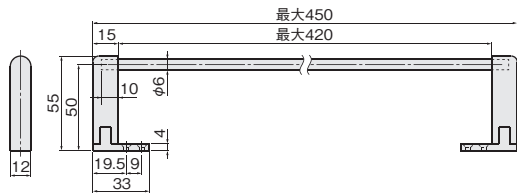

転び止め金具 / グラス吊り金具

タンブラーストップ

使用条件 一般住宅屋内用(浴室では使用できません)
◇収納物の高さの目安:60~100mm

- 収納物やディスプレイの転び止め金具です。
- バーは、両方のブラケットを持ち上げると手前に倒せるので、中ものを楽に取り出せます。
- バーは金ノコでカットできますので、スペースに合わせたサイズにすることができます。

添付バーの全長440mm
図中の最大寸法はバーをカットしないで使用した場合の寸法

[材 質] ブラケット: ABS
バー: 鋼(クロームメッキ)
[添付品] +皿木ねじ 2.7×16(ニッケルメッキ) 4本

仕上げ	タイプ	シングル
白	価格(税抜)	¥1,720
	注文コード	288788
茶	価格(税抜)	¥1,720
	注文コード	288789
梱入数		50ヶ

■表記訂正 (25/07/01)

ガードバー

- 収納物の落下を防止する転び止めです。
- 棚板に開けた穴に差し込んで取付けます。

[材 質] ステンレス

価格(税抜)	¥1,600
注文コード	264285
小箱入数	20ヶ

グラス吊り金具

- ワイングラスなどを収納する金具です。
- リビングボードや食器棚の天板などに取付けてご使用ください。

サイズ	L1	P	L2
400	400	387	355
300	300	287	255
230	230	217	185

[材 質] 鋼
[添付品] +皿木ねじ 3.1×16 4本

仕上げ	サイズ	400	300	230
シルバー塗装	価格(税抜)	¥3,850	¥3,350	¥3,050
	注文コード	264420	264419	264418
光沢クローム	価格(税抜)	¥4,750	¥4,300	¥4,050
	注文コード	006631	006630	006620
仙徳塗装	価格(税抜)	¥3,850	¥3,350	¥3,050
	注文コード	006690	006689	006688
代用金メッキ	価格(税抜)	¥5,050	¥4,450	¥4,050
	注文コード	318257	318256	318255
黒塗装	価格(税抜)	¥3,850	¥3,350	¥3,050
	注文コード	006693	006692	006691
小箱入数		20ヶ		
梱入数		100ヶ		