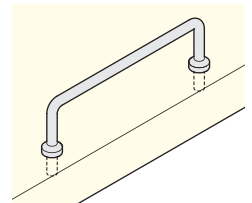

転び止め金具 / グラス吊り金具

タンブラーストップ

使用条件 一般住宅屋内用(浴室では使用できません)
◇収納物の高さの目安:60~100mm

- 収納物やディスプレイの転び止め金具です。
- バーは、両方のブラケットを持ち上げると手前に倒せるので、中ものを楽に取り出せます。
- バーは金ノコでカットできますので、スペースに合わせたサイズにすることができます。

添付バーの全長440mm
図中の最大寸法はバーをカットしないで使用した場合の寸法

[材 質] ブラケット: ABS
バー: 鋼(クロームメッキ)
[添付品] +皿木ねじ 2.7×16(ニッケルメッキ) 4本

仕上げ	タイプ	シングル
白	価格(税抜)	¥1,720
	注文コード	288788
茶	価格(税抜)	¥1,720
	注文コード	288789
梱入数		50ヶ

■表記訂正 (25/07/01)

ガードバー

- 収納物の落下を防止する転び止めです。
- 棚板に開けた穴に差し込んで取付けます。

[材 質] ステンレス

価格(税抜)	¥1,600
注文コード	264285
小箱入数	20ヶ

グラス吊り金具

- ワイングラスなどを収納する金具です。
- リビングボードや食器棚の天板などに取付けてご使用ください。

サイズ	L1	P	L2
400	400	387	355
300	300	287	255
230	230	217	185

[材 質] 鋼
[添付品] +皿木ねじ 3.1×16 4本

仕上げ	サイズ	400	300	230
シルバー塗装	価格(税抜)	¥3,850	¥3,350	¥3,050
	注文コード	264420	264419	264418
光沢クローム	価格(税抜)	¥4,750	¥4,300	¥4,050
	注文コード	006631	006630	006620
仙徳塗装	価格(税抜)	¥3,850	¥3,350	¥3,050
	注文コード	006690	006689	006688
代用金メッキ	価格(税抜)	¥5,050	¥4,450	¥4,050
	注文コード	318257	318256	318255
黒塗装	価格(税抜)	¥3,850	¥3,350	¥3,050
	注文コード	006693	006692	006691
小箱入数		20ヶ		
梱入数		100ヶ		