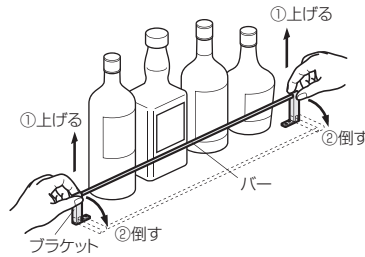

転び止め金具 / グラス吊り金具

タンブラーストップ

使用条件 一般住宅屋内用(浴室では使用できません)
◇収納物の高さの目安:60~100mm

- 収納物やディスプレイの転び止め金具です。
- バーは、両方のブラケットを持ち上げると手前に倒せるので、中ものを楽に取り出せます。
- バーは金ノコでカットできますので、スペースに合わせたサイズにすることができます。

添付バーの全長440mm
図中の最大寸法はバーをカットしないで使用した場合の寸法

[材 質] ブラケット: ABS
バー: 鋼(クロームメッキ)
[添付品] +皿木ねじ 2.7×16(ニッケルメッキ) 4本

仕上げ	タイプ	シングル
白	価格(税抜)	¥1,720
	注文コード	288788
茶	価格(税抜)	¥1,720
	注文コード	288789
梱入数		50ヶ

■表記訂正 (25/07/01)

ガードバー

- 収納物の落下を防止する転び止めです。
- 棚板に開けた穴に差し込んで取付けます。