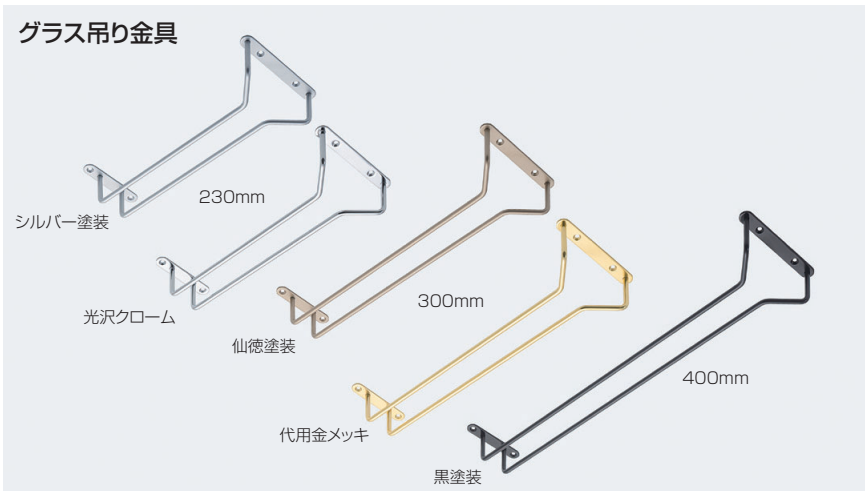

転び止め金具 / グラス吊り金具

タンブラーストップ

使用条件 一般住宅屋内用(浴室では使用できません)
◇収納物の高さの目安:60~100mm

- 収納物やディスプレイの転び止め金具です。
- バーは、両方のブラケットを持ち上げると手前に倒せるので、中ものを楽に取り出せます。
- バーは金ノコでカットできますので、スペースに合わせたサイズにすることができます。

添付バーの全長440mm
図中の最大寸法はバーをカットしないで使用した場合の寸法

[材 質] ブラケット: ABS
バー: 鋼(クロームメッキ)
[添付品] +皿木ねじ 2.7×16(ニッケルメッキ) 4本

仕上げ	タイプ	シングル
白	価格(税抜)	¥1,720
	注文コード	288788
茶	価格(税抜)	¥1,720
	注文コード	288789
梱入数		50ヶ

■表記訂正 (25/07/01)

ガードバー

- 収納物の落下を防止する転び止めです。
- 棚板に開けた穴に差し込んで取付けます。

[材 質] ステンレス

価格(税抜)	¥1,600
注文コード	264285
小箱入数	20ヶ

グラス吊り金具

- ワイングラスなどを収納する金具です。
- リビングボードや食器棚の天板などに取付けてご使用ください。

サイズ	L1	P	L2
400	400	387	355
300	300	287	255
230	230	217	185

[材 質] 鋼
[添付品] +皿木ねじ 3.1×16 4本

仕上げ	サイズ	400	300	230
シルバー塗装	価格(税抜)	¥3,850	¥3,350	¥3,050
	注文コード	264420	264419	264418
光沢クローム	価格(税抜)	¥4,750	¥4,300	¥4,050
	注文コード	006631	006630	006620
仙徳塗装	価格(税抜)	¥3,850	¥3,350	¥3,050
	注文コード	006690	006689	006688
代用金メッキ	価格(税抜)	¥5,050	¥4,450	¥4,050
	注文コード	318257	318256	318255
黒塗装	価格(税抜)	¥3,850	¥3,350	¥3,050
	注文コード	006693	006692	006691
小箱入数		20ヶ		
梱入数		100ヶ		