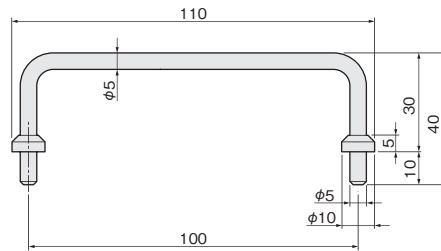

転び止め金具 / グラス吊り金具

タンブラーストップ

使用条件 一般住宅屋内用(浴室では使用できません)
◇収納物の高さの目安:60~100mm

- 収納物やディスプレイの転び止め金具です。
- バーは、両方のブラケットを持ち上げると手前に倒せるので、中ものを楽に取り出せます。
- バーは金ノコでカットできますので、スペースに合わせたサイズにすることができます。

添付バーの全長440mm
図中の最大寸法はバーをカットしないで使用した場合の寸法

[材 質] ブラケット: ABS
バー: 鋼(クロームメッキ)
[添付品] +皿木ねじ 2.7×16(ニッケルメッキ) 4本

仕上げ	タイプ	シングル
白	価格(税抜)	¥1,720
	注文コード	288788
茶	価格(税抜)	¥1,720
	注文コード	288789
梱入数		50ヶ

■表記訂正 (25/07/01)

ガードバー

- 収納物の落下を防止する転び止めです。
- 棚板に開けた穴に差し込んで取付けます。

[材 質] ステンレス

価格(税抜)	¥1,600
注文コード	264285
小箱入数	20ヶ

グラス吊り金具

- ワイングラスなどを収納する金具です。
- リビングボードや食器棚の天板などに取付けてご使用ください。

サイズ	L1	P	L2
400	400	387	355
300	300	287	255
230	230	217	185

[材 質] 鋼
[添付品] +皿木ねじ 3.1×16 4本

仕上げ	サイズ	400	300	230
シルバー塗装	価格(税抜)	¥3,850	¥3,350	¥3,050
	注文コード	264420	264419	264418
光沢クローム	価格(税抜)	¥4,750	¥4,300	¥4,050
	注文コード	006631	006630	006620
仙徳塗装	価格(税抜)	¥3,850	¥3,350	¥3,050
	注文コード	006690	006689	006688
代用金メッキ	価格(税抜)	¥5,050	¥4,450	¥4,050
	注文コード	318257	318256	318255
黒塗装	価格(税抜)	¥3,850	¥3,350	¥3,050
	注文コード	006693	006692	006691
小箱入数		20ヶ		
梱入数		100ヶ		