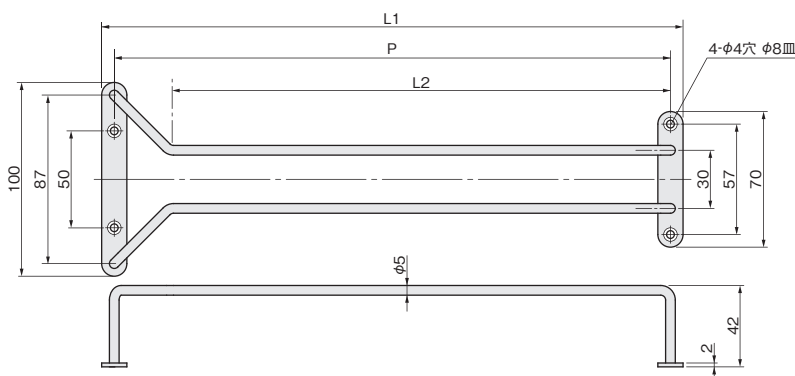

転び止め金具 / グラス吊り金具

タンブラーストップ

使用条件 一般住宅屋内用(浴室では使用できません)
◇収納物の高さの目安:60~100mm

- 収納物やディスプレイの転び止め金具です。
- バーは、両方のブラケットを持ち上げると手前に倒せるので、中ものを楽に取り出せます。
- バーは金ノコでカットできますので、スペースに合わせたサイズにすることができます。

添付バーの全長440mm
図中の最大寸法はバーをカットしないで使用した場合の寸法

[材 質] ブラケット: ABS
バー: 鋼(クロームメッキ)
[添付品] +皿木ねじ 2.7×16(ニッケルメッキ) 4本

仕上げ	タイプ	シングル
白	価格(税抜)	¥1,720
	注文コード	288788
茶	価格(税抜)	¥1,720
	注文コード	288789
梱入数		50ヶ

■表記訂正 (25/07/01)

ガードバー

- 収納物の落下を防止する転び止めです。
- 棚板に開けた穴に差し込んで取付けます。

[材 質] ステンレス

価格(税抜)	¥1,600
注文コード	264285
小箱入数	20ヶ

グラス吊り金具

- ワイングラスなどを収納する金具です。
- リビングボードや食器棚の天板などに取付けてご使用ください。

サイズ	L1	P	L2
400	400	387	355
300	300	287	255
230	230	217	185

[材 質] 鋼
[添付品] +皿木ねじ 3.1×16 4本

仕上げ	サイズ	400	300	230
シルバー塗装	価格(税抜)	¥3,850	¥3,350	¥3,050
	注文コード	264420	264419	264418
光沢クローム	価格(税抜)	¥4,750	¥4,300	¥4,050
	注文コード	006631	006630	006620
仙徳塗装	価格(税抜)	¥3,850	¥3,350	¥3,050
	注文コード	006690	006689	006688
代用金メッキ	価格(税抜)	¥5,050	¥4,450	¥4,050
	注文コード	318257	318256	318255
黒塗装	価格(税抜)	¥3,850	¥3,350	¥3,050
	注文コード	006693	006692	006691
小箱入数		20ヶ		
梱入数		100ヶ		