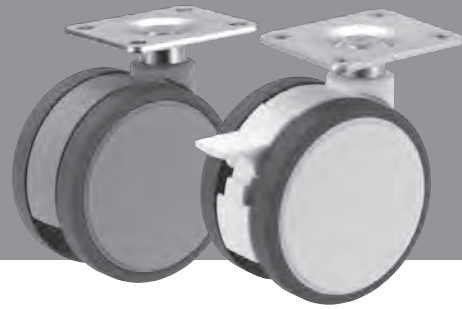

### CONTENTS

天板昇降金具	866
M型地震感知ロック	867
玄関収納椅子 収納ベンチ CB-1	868~869
ワンツージョイント	870
扉反り矯正金具 1型・2型	871
上吊り式家具用引戸システム金具 HS SYSTEM	872~873
家具用引戸システム金具 AS SYSTEM	874~875

ドア錠

1

丁番

2

スライド  
丁番

3