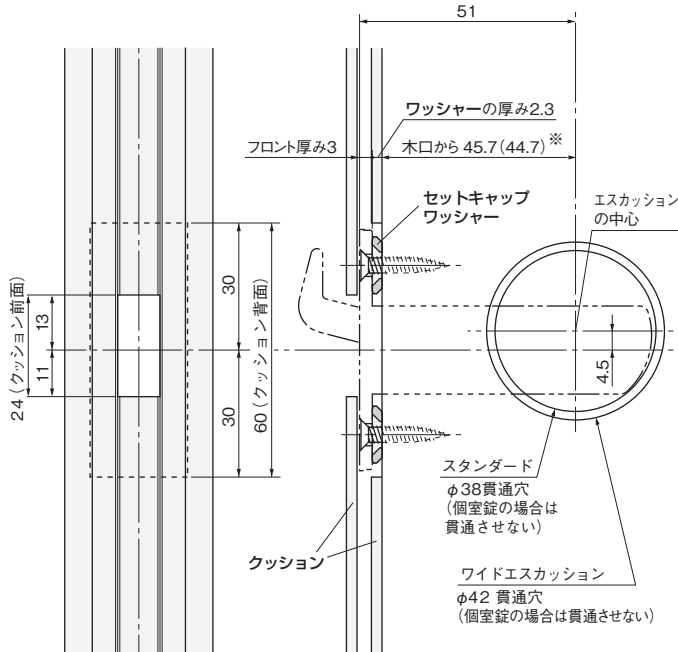

チューブラ鎌錠 TKS51 を併用の場合

※()内寸法はコーナーガイドレールを併用した場合

戸厚 40mm 用
戸厚 36mm 用

ケース鎌錠 KLD51 を併用の場合

※()内寸法はコーナーガイドレールを併用した場合

ケース鎌錠 KV51 を併用の場合

※()内寸法はコーナーガイドレールを併用した場合

- 1 ドア錠
- 2 丁番
- 3 スライド丁番
- 4 開き戸金具
- 5 引戸錠
- 6 引戸金具
- 7 上吊式引戸金具
- 8 移動間仕切金具
- 9 折戸金具
- 10 室内用アルミ建具
- 11 取手・引手
- 12 スライドレールワイヤーバスケット
- 13 収納・吊金具
- 14 その他の家具金物
- 15 物干金具・諸金具
- 16 真鍮アンティーク