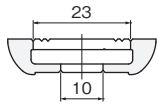

チューブラ鎌錠 TKS51 を併用の場合

※()内寸法はコーナーガイドレールを併用した場合

戸厚 40mm 用
戸厚 36mm 用

ケース鎌錠 KLD51 を併用の場合

※()内寸法はコーナーガイドレールを併用した場合

ケース鎌錠 KV51 を併用の場合

※()内寸法はコーナーガイドレールを併用した場合

- 1 ドア錠
- 2 丁番
- 3 スライド丁番
- 4 開き戸金具
- 5 引戸錠
- 6 引戸金具
- 7 上吊式引戸金具
- 8 移動間仕切金具
- 9 折戸金具
- 10 室内用アルミ建具
- 11 取手・引手
- 12 スライドレールワイヤーバスケット
- 13 収納・吊金具
- 14 その他の家具金物
- 15 物干金具・諸金具
- 16 真鍮アンティーク