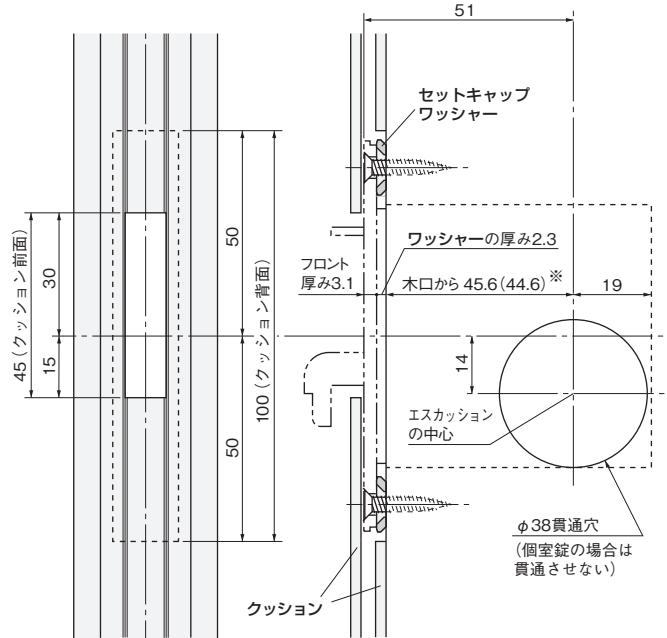

チューブラ鎌錠 TKS51 を併用の場合

※()内寸法はコーナーガイドレールを併用した場合

戸厚 40mm 用
戸厚 36mm 用

ケース鎌錠 KLD51 を併用の場合

※()内寸法はコーナーガイドレールを併用した場合

ケース鎌錠 KV51 を併用の場合

※()内寸法はコーナーガイドレールを併用した場合

- 1 ドア錠
- 2 丁番
- 3 スライド丁番
- 4 開き戸金具
- 5 引戸錠
- 6 引戸金具
- 7 上吊式引戸金具
- 8 移動間仕切金具
- 9 折戸金具
- 10 室内用アルミ建具
- 11 取手・引手
- 12 スライドレールワイヤーバスケット
- 13 収納・吊金具
- 14 その他の家具金物
- 15 物干金具・諸金具
- 16 真鍮アンティーク