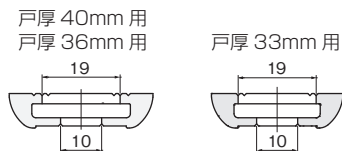

チューブラ鎌錠 TKS51 を併用の場合

※()内寸法はコーナーガイドレールを併用した場合

戸厚 40mm 用
戸厚 36mm 用

ケース鎌錠 KLD51 を併用の場合

※()内寸法はコーナーガイドレールを併用した場合

ケース鎌錠 KV51 を併用の場合

※()内寸法はコーナーガイドレールを併用した場合

- 1 ドア錠
- 2 丁番
- 3 スライド丁番
- 4 開き戸金具
- 5 引戸錠
- 6 引戸金具
- 7 上吊式引戸金具
- 8 移動間仕切金具
- 9 折戸金具
- 10 室内用アルミ建具
- 11 取手・引手
- 12 スライドレールワイヤーバスケット
- 13 収納・吊金具
- 14 その他の家具金物
- 15 物干金具・諸金具
- 16 真鍮アンティーク