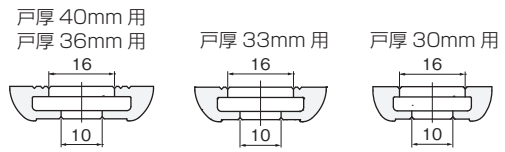

チューブラ鎌錠 TKS51 を併用の場合

※()内寸法はコーナーガイドレールを併用した場合

戸厚 40mm 用
戸厚 36mm 用

ケース鎌錠 KLD51 を併用の場合

※()内寸法はコーナーガイドレールを併用した場合

ケース鎌錠 KV51 を併用の場合

※()内寸法はコーナーガイドレールを併用した場合

- 1 ドア錠
- 2 丁番
- 3 スライド丁番
- 4 開き戸金具
- 5 引戸錠
- 6 引戸金具
- 7 上吊式引戸金具
- 8 移動間仕切金具
- 9 折戸金具
- 10 室内用アルミ建具
- 11 取手・引手
- 12 スライドレールワイヤーバスケット
- 13 収納・吊金具
- 14 その他の家具金物
- 15 物干金具・諸金具
- 16 真鍮アンティーク