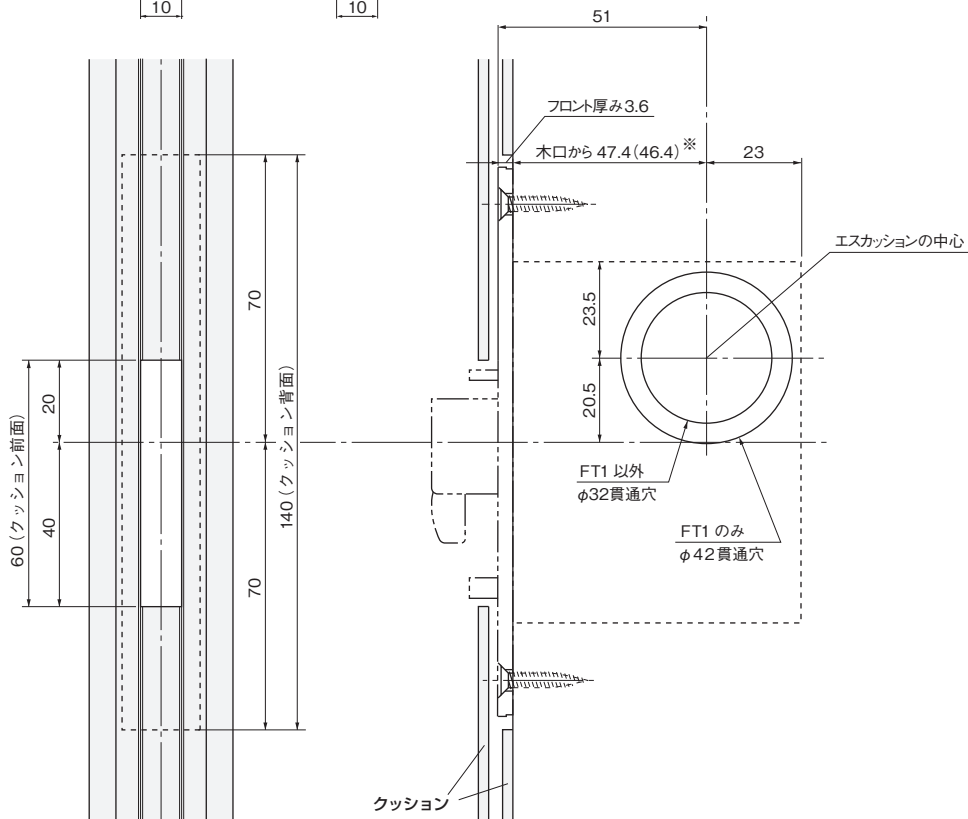

チューブラ鎌錠 TKS51 を併用の場合

※()内寸法はコーナーガイドレールを併用した場合

戸厚 40mm 用
戸厚 36mm 用

ケース鎌錠 KLD51 を併用の場合

※()内寸法はコーナーガイドレールを併用した場合

ケース鎌錠 KV51 を併用の場合

※()内寸法はコーナーガイドレールを併用した場合

- 1 ドア錠
- 2 丁番
- 3 スライド丁番
- 4 開き戸金具
- 5 引戸錠
- 6 引戸金具
- 7 上吊式引戸金具
- 8 移動間仕切金具
- 9 折戸金具
- 10 室内用アルミ建具
- 11 取手・引手
- 12 スライドレールワイヤーバスケット
- 13 収納・吊金具
- 14 その他の家具金物
- 15 物干金具・諸金具
- 16 真鍮アンティーク