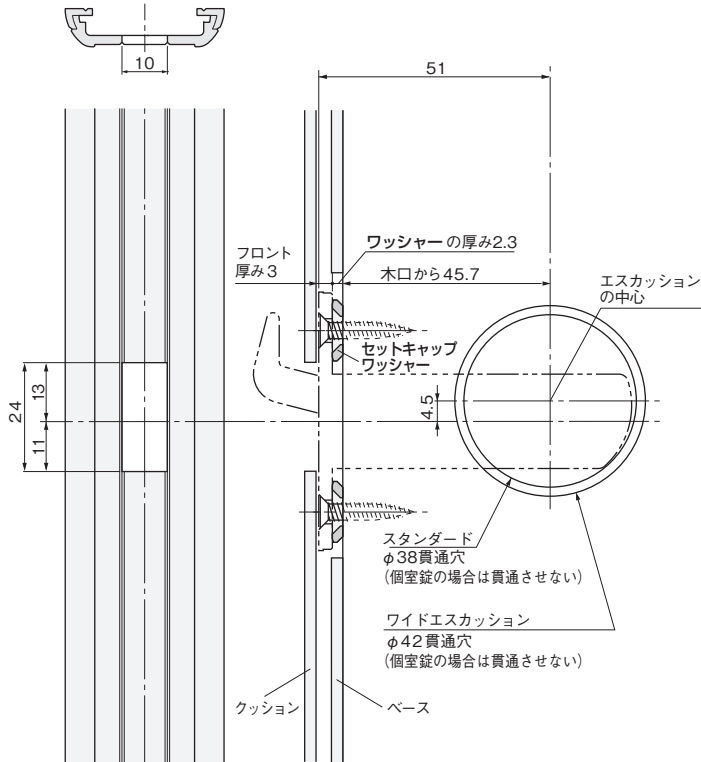

チューブラ鎌錠 TKS51 を併用の場合

使用可能サイズ：戸厚 40mm 用、戸厚 36mm 用

ケース鎌錠 KLD51 を併用の場合

使用可能サイズ：戸厚 40mm 用、戸厚 36mm 用、戸厚 33mm 用

ケース鎌錠 KV51 を併用の場合

使用可能サイズ：戸厚 40mm 用、戸厚 36mm 用、戸厚 33mm 用

- ドア錠 1
- 丁番 2
- スライド丁番 3
- 開き戸金具 4
- 引戸錠 5
- 引戸金具 6
- 上吊式引戸金具 7
- 移動間仕切金具 8
- 折戸金具 9
- 室内用アルミ建具 10
- 取手・引手 11
- スライドレールワイヤーバスケット 12
- 収納・吊金具 13
- その他の家具金物 14
- 物干金具・諸金具 15
- 真鍮アンティーク 16
- 設計施工ガイド