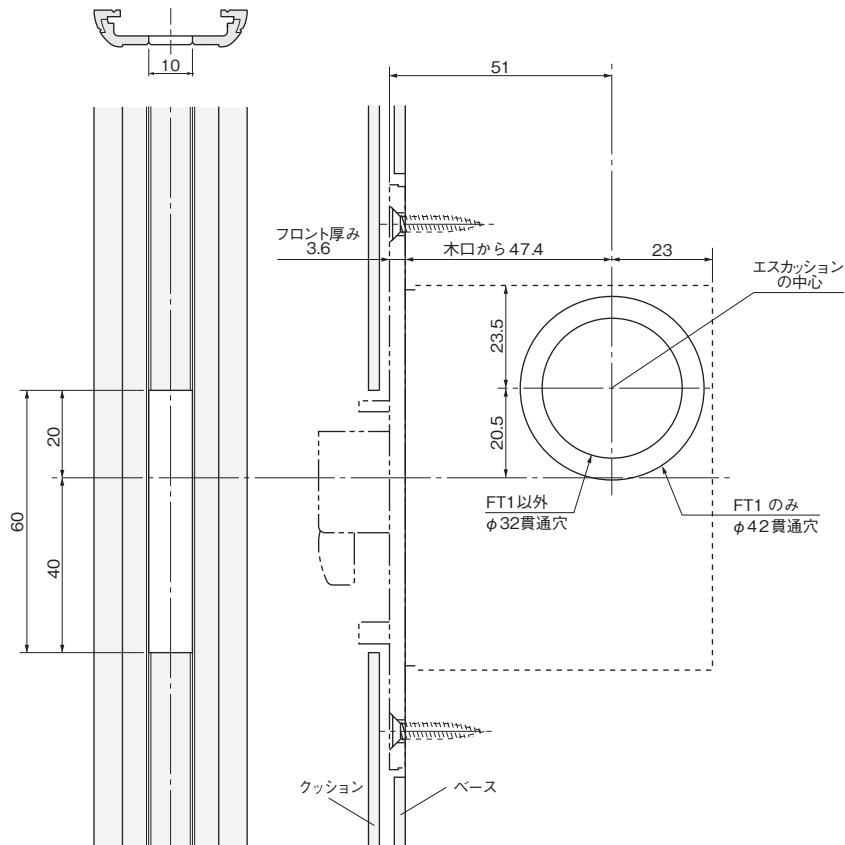

チューブラ鎌錠 TKS51 を併用の場合

使用可能サイズ：戸厚 40mm 用、戸厚 36mm 用

ケース鎌錠 KLD51 を併用の場合

使用可能サイズ：戸厚 40mm 用、戸厚 36mm 用、戸厚 33mm 用

ケース鎌錠 KV51 を併用の場合

使用可能サイズ：戸厚 40mm 用、戸厚 36mm 用、戸厚 33mm 用

- ドア錠 1
- 丁番 2
- スライド丁番 3
- 開き戸金具 4
- 引戸錠 5
- 引戸金具 6
- 上吊式引戸金具 7
- 移動間仕切金具 8
- 折戸金具 9
- 室内用アルミ建具 10
- 取手・引手 11
- スライドレールワイヤーバスケット 12
- 収納・吊金具 13
- その他の家具金物 14
- 物干金具・諸金具 15
- 真鍮アンティーク 16
- 設計施工ガイド