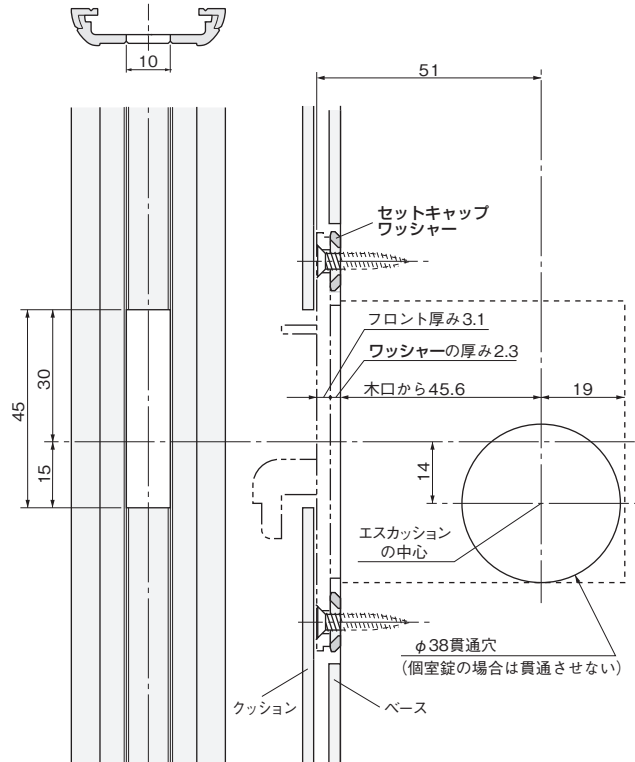

チューブラ鎌錠 TKS51 を併用の場合

使用可能サイズ：戸厚 40mm 用、戸厚 36mm 用

ケース鎌錠 KLD51 を併用の場合

使用可能サイズ：戸厚 40mm 用、戸厚 36mm 用、戸厚 33mm 用

ケース鎌錠 KV51 を併用の場合

使用可能サイズ：戸厚 40mm 用、戸厚 36mm 用、戸厚 33mm 用

- ドア錠 1
- 丁番 2
- スライド丁番 3
- 開き戸金具 4
- 引戸錠 5
- 引戸金具 6
- 上吊式引戸金具 7
- 移動間仕切金具 8
- 折戸金具 9
- 室内用アルミ建具 10
- 取手・引手 11
- スライドレールワイヤーバスケット 12
- 収納・吊金具 13
- その他の家具金物 14
- 物干金具・諸金具 15
- 真鍮アンティーク 16
- 設計施工ガイド