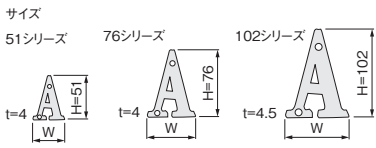

切文字 51 / 76 / 102

【仕上げ】真鍮クリアー ●ねじ止めタイプ(ねじは添付されています)

- ドア錠
- 1
- 丁番
- 2
- スライド
丁番
- 3
- 開き戸
金具
- 4
- 引戸錠
- 5
- 引戸
金具
- 6
- 上吊式
引戸金具
- 7
- 移動
間仕切
金具
- 8
- 折戸
金具
- 9
- 室内用
アルミ建具
- 10
- 取手・
引手
- 11
- スライド
ワイヤー
バスケット
- 12
- 収納・
吊金具
- 13
- その他の
家具金物
- 14
- 物干金具・
諸金具
- 15
- 真鍮
アンティーク
- 16
- 設計
施工
ガイド
- 会社案内

51 シリーズ	文字	A	B	C	D	E	F	G	H	I	J	K	L	
	サイズ(H/W)	51/39	51/34	51/30	51/34	51/34	51/34	51/34	51/35	51/38	51/22	51/24	51/40	51/35
	価格(税抜) 注文コード	¥810 174558	¥810 174559	¥810 174560	¥810 174561	¥810 174562	¥810 174563	¥810 174564	¥810 174565	¥810 174566	¥810 174567	¥810 174568	¥810 174569	