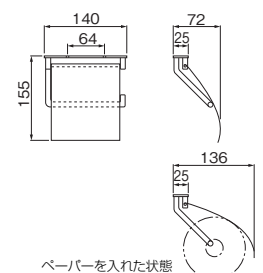

仕上げ	価格(税抜)	注文コード
HL	¥9,000	279773
BK	¥8,900	279774

※取寄品のため、別途運賃がかかります。納期は弊社までご確認ください。

ドア錠
1
丁番
2
スライド
丁番
3
開き戸
金具
4
引戸錠
5
引戸
金具
6
上吊式
引戸金具
7
移動
間仕切
金具
8
折戸
金具
9
室内用
アルミ
建具
10
取手・
引手
11
スライド
ワイヤー
バスケット
12
収納・
吊金具
13
その他の
家具金物
14
物干金具・
諸金具
15
真鍮
アンティーク
16
設計
施工
ガイド
会社案内