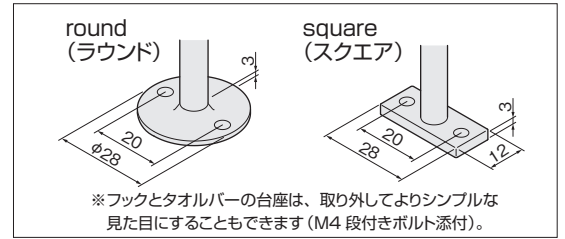

バーの形と太さ

台座の形

タオルバー

		品名 サイズ	PF ranka 21B RD (W238/H55)	PF ranka 45B RD (W478/H55)	PF ranka 45 RD (W478/H45)
仕上げ	HL	価格(税抜) 注文コード	¥3,600 279780	¥4,180 279779	¥4,100 251893
	BK	価格(税抜) 注文コード	¥3,400 292460	¥3,980 292461	¥3,900 292462