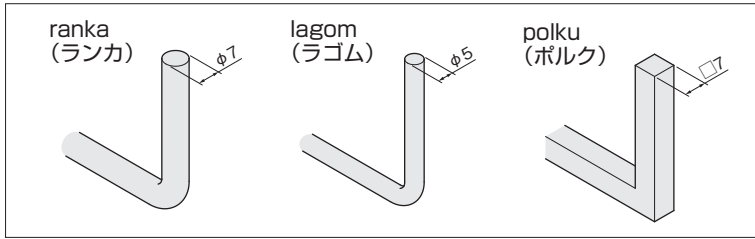

Prime Field series プライムフィールドシリーズ

- Prime Field(素体)の名を冠する、極限までシンプルに削ぎ落とされたシルエットが魅力の、ミニマリズムを追求したシリーズです。
- 仕上げは、HL(ヘアライン:真鍮磨きにヘアライン加工。キズが目立ちにくく、時間の経過とともに深みのある色調に)とBK(ブラック:真鍮にツヤ消し黒塗装。マットなブラック仕上げでクールな印象)の2種類です。

バーの形と太さ

台座の形

タオルバー

		品名 サイズ	PF ranka 21B RD (W238/H55)	PF ranka 45B RD (W478/H55)	PF ranka 45 RD (W478/H45)
仕上げ	HL	価格(税抜) 注文コード	¥3,600 279780	¥4,180 279779	¥4,100 251893
	BK	価格(税抜) 注文コード	¥3,400 292460	¥3,980 292461	¥3,900 292462