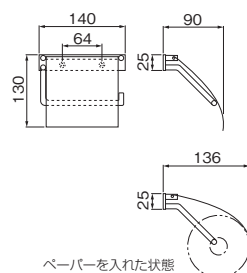

バーの形と太さ

台座の形

タオルバー

		品名 サイズ	PF ranka 21B RD (W238/H55)	PF ranka 45B RD (W478/H55)	PF ranka 45 RD (W478/H45)
仕上げ	HL	価格(税抜) 注文コード	¥3,600 279780	¥4,180 279779	¥4,100 251893
	BK	価格(税抜) 注文コード	¥3,400 292460	¥3,980 292461	¥3,900 292462

		品名 サイズ	PF lagom 21B RD (W238/H53)	PF lagom 45B RD (W478/H53)	PF lagom 45 RD (W478/H43)
仕上げ	HL	価格(税抜) 注文コード	¥3,940 292463	¥4,580 292465	¥4,490 292467
	BK	価格(税抜) 注文コード	¥3,740 292464	¥4,380 292466	¥4,290 292468

		品名 サイズ	PF ranka 21B SQ (W223/H55)	PF ranka 45B SQ (W463/H55)
仕上げ	HL	価格(税抜) 注文コード	¥3,800 279782	¥4,380 279781
	BK	価格(税抜) 注文コード	¥3,600 279770	¥4,180 292469

		品名 サイズ	PF lagom 21B SQ (W223/H53)	PF lagom 45B SQ (W463/H53)
仕上げ	HL	価格(税抜) 注文コード	¥4,140 292470	¥4,780 292472
	BK	価格(税抜) 注文コード	¥3,940 292471	¥4,580 292473

		品名 サイズ	PF polku 21B SQ (W223/H55)	PF polku 45B SQ (W463/H55)
仕上げ	HL	価格(税抜) 注文コード	¥4,630 292474	¥5,320 292476
	BK	価格(税抜) 注文コード	¥4,430 292475	¥5,120 292477

ペーパーホルダー

TPH PF
●壁付けタイプ

仕上げ	価格(税抜)	注文コード
HL	¥9,000	279771
BK	¥8,900	279772