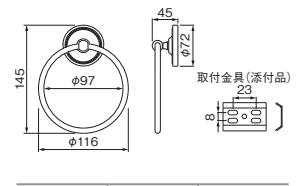

仕上げ	価格(税抜)	注文コード
CL	¥16,500	174070
CR	¥17,000	174042
AB	¥17,000	174025
AN	¥16,800	174055
WAB	¥17,300	183178
BK	¥17,000	260164

仕上げ	価格(税抜)	注文コード
CL	¥7,900	173983
CR	¥8,400	173969
AB	¥8,400	174024
AN	¥8,200	174057
WAB	¥8,700	183179
BK	¥8,400	260171

TPH PB W

タオルリング PB

タオルリング PB S

仕上げ	価格(税抜)	注文コード
CL	¥15,500	189760
CR	¥16,000	189761
AB	¥16,000	209539
AN	¥15,800	189759
WAB	¥16,300	209549
BK	¥16,000	260172

仕上げ	価格(税抜)	注文コード
CL	¥5,700	174067
CR	¥6,200	174039
AB	¥6,200	177171
AN	¥6,000	174052
WAB	¥6,500	183174
BK	¥6,200	260166