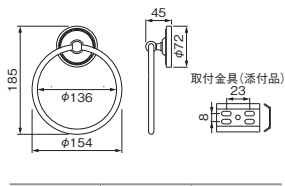

Polished Brass series ポリッシュブラスシリーズ

●高級素材である真鍮を惜しげもなく使い、鍛造で作られた上質なシリーズ。
本格的なヨーロッパアンデザインの本真サニタリーアイテムをお楽しみください。

ドア錠

1

丁番

2

スライド

丁番

3

開き戸

金具

4

引戸錠

5

引戸

金具

6

上吊式

引戸金具

7

移動

間仕切

金具

8

折戸

金具

9

室内用

アルミ建具

10

取手・

引手

11

スライド

ワイヤー

バスケット

12

収納・

吊金具

13

その他の

家具金物

14

物干金具・

諸金具

15

真鍮

アンティーク

16

設計

施工

ガイド

会社案内

仕上げ	価格(税抜)	注文コード
CL	¥9,500	174068
CR	¥10,000	174040
AB	¥10,000	174022
AN	¥9,800	174053
WAB	¥10,300	183176
BK	¥10,000	260162

仕上げ	価格(税抜)	注文コード
CL	¥11,500	174069
CR	¥12,000	174041
AB	¥12,000	174023
AN	¥11,800	174054
WAB	¥12,300	183177
BK	¥12,000	260163

仕上げ	価格(税抜)	注文コード
CL	¥16,500	174070
CR	¥17,000	174042
AB	¥17,000	174025
AN	¥16,800	174055
WAB	¥17,300	183178
BK	¥17,000	260164

仕上げ	価格(税抜)	注文コード
CL	¥7,900	173983
CR	¥8,400	173969
AB	¥8,400	174024
AN	¥8,200	174057
WAB	¥8,700	183179
BK	¥8,400	260171

タオルリング PB

仕上げ	価格(税抜)	注文コード
CL	¥15,500	189760
CR	¥16,000	189761
AB	¥16,000	209539
AN	¥15,800	189759
WAB	¥16,300	209549
BK	¥16,000	260172

仕上げ	価格(税抜)	注文コード
CL	¥5,700	174067
CR	¥6,200	174039
AB	¥6,200	177171
AN	¥6,000	174052
WAB	¥6,500	183174
BK	¥6,200	260166

仕上げ	価格(税抜)	注文コード
CL	¥5,500	173984
CR	¥6,000	177172
AB	¥6,000	174021
AN	¥5,800	177173
WAB	¥6,300	183175
BK	¥6,000	260167

*取寄品のため、別途運賃がかかります。納期は弊社までご確認ください。