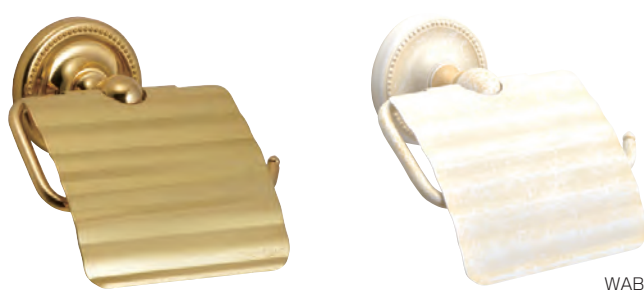

TPH PB

CL

WAB