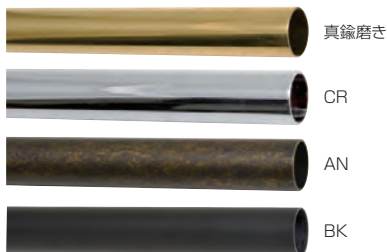

100

種類	250	200	150	100
サイズ(L/H/W)	248/200/28	206/155/28	155/117/23	100/85/19
磨き	価格(税抜) 注文コード	価格(税抜) 注文コード	価格(税抜) 注文コード	価格(税抜) 注文コード
AN	¥5,500 174695	¥3,920 174694	¥2,400 174693	¥1,580 174692
WAB	¥5,600 174687	¥4,020 174686	¥2,500 174685	¥1,680 174684
BK	¥5,700 189799	¥4,120 189798	¥2,600 189797	¥1,780 189796
	価格(税抜) 注文コード	価格(税抜) 注文コード	価格(税抜) 注文コード	価格(税抜) 注文コード
	¥5,700 260135	¥4,120 260133	¥2,600 260131	¥1,780 260129

Brass Pipe

●味わい深い真鍮製のパイプとブラケット。パイプは市販のパイプカッターなどで簡単にカットできます。
4色のカラーはシーンに合わせてお選びいただけます。

パイプ 19

ブラケット S 19

ポスト S 19

種類	パイプ19		ブラケット S19	ポスト S19
	サイズ(直径×L)	φ19×900		
磨き	価格(税抜) 注文コード	¥5,300 173958	¥3,100 173957	¥1,980 220590
CR	価格(税抜) 注文コード	¥5,500 220589	¥3,200 220588	¥2,080 220591
AN	価格(税抜) 注文コード	¥5,500 173922	¥3,200 173921	¥2,080 220592
BK	価格(税抜) 注文コード	¥5,500 259886	¥3,200 259901	¥2,180 259892