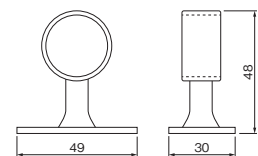

100

種類	250	200	150	100
サイズ(L/H/W)	248/200/28	206/155/28	155/117/23	100/85/19
磨き	価格(税抜) 注文コード	価格(税抜) 注文コード	価格(税抜) 注文コード	価格(税抜) 注文コード
AN	¥5,500 174695	¥3,920 174694	¥2,400 174693	¥1,580 174692
WAB	¥5,600 174687	¥4,020 174686	¥2,500 174685	¥1,680 174684
BK	¥5,700 189799	¥4,120 189798	¥2,600 189797	¥1,780 189796
	価格(税抜) 注文コード	価格(税抜) 注文コード	価格(税抜) 注文コード	価格(税抜) 注文コード
	¥5,700 260135	¥4,120 260133	¥2,600 260131	¥1,780 260129

Brass Pipe

●味わい深い真鍮製のパイプとブラケット。パイプは市販のパイプカッターなどで簡単にカットできます。
4色のカラーはシーンに合わせてお選びいただけます。

パイプ 19

ブラケット S 19

ポスト S 19

種類	パイプ19		ブラケット S19	ポスト S19
	サイズ(直径×L)	φ19×900		
磨き	価格(税抜) 注文コード	¥5,300 173958	¥3,100 173957	¥1,980 220590
CR	価格(税抜) 注文コード	¥5,500 220589	¥3,200 220588	¥2,080 220591
AN	価格(税抜) 注文コード	¥5,500 173922	¥3,200 173921	¥2,080 220592
BK	価格(税抜) 注文コード	¥5,500 259886	¥3,200 259901	¥2,180 259892