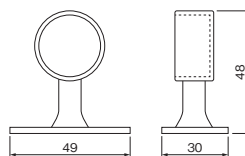

100

種類	250	200	150	100
サイズ(L/H/W)	248/200/28	206/155/28	155/117/23	100/85/19
磨き	価格(税抜) 注文コード	価格(税抜) 注文コード	価格(税抜) 注文コード	価格(税抜) 注文コード
AN	¥5,500 174695	¥3,920 174694	¥2,400 174693	¥1,580 174692
WAB	¥5,600 174687	¥4,020 174686	¥2,500 174685	¥1,680 174684
BK	¥5,700 189799	¥4,120 189798	¥2,600 189797	¥1,780 189796
	価格(税抜) 注文コード	価格(税抜) 注文コード	価格(税抜) 注文コード	価格(税抜) 注文コード
	¥5,700 260135	¥4,120 260133	¥2,600 260131	¥1,780 260129

Brass Pipe

●味わい深い真鍮製のパイプとブラケット。パイプは市販のパイプカッターなどで簡単にカットできます。
4色のカラーはシーンに合わせてお選びいただけます。

パイプ 19

ブラケット S 19

ポスト S 19

種類	パイプ19		ブラケット S19	ポスト S19
	サイズ(直径×L)	φ19×900		
磨き	価格(税抜) 注文コード	¥5,300 173958	¥3,100 173957	¥1,980 220590
CR	価格(税抜) 注文コード	¥5,500 220589	¥3,200 220588	¥2,080 220591
AN	価格(税抜) 注文コード	¥5,500 173922	¥3,200 173921	¥2,080 220592
BK	価格(税抜) 注文コード	¥5,500 259886	¥3,200 259901	¥2,180 259892