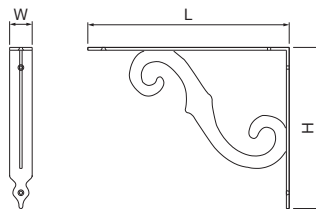

150

BK

100

種類	250	200	150	100
サイズ(L/H/W)	249/200/49	200/150/47	150/110/37	100/75/30
磨き	価格(税抜) 注文コード	価格(税抜) 注文コード	価格(税抜) 注文コード	価格(税抜) 注文コード
AN	¥5,600 174699	¥3,600 174698	¥2,220 174697	¥1,530 174696
WAB	¥5,700 174691	¥3,700 174690	¥2,320 174689	¥1,630 174688
BK	¥5,800 189795	¥3,800 189794	¥2,420 189793	¥1,730 189792
	価格(税抜) 注文コード	価格(税抜) 注文コード	価格(税抜) 注文コード	価格(税抜) 注文コード
	¥5,800 224278	¥3,800 224279	¥2,420 224280	¥1,730 224281

100

種類	250	200	150	100
サイズ(L/H/W)	248/200/28	206/155/28	155/117/23	100/85/19
磨き	価格(税抜) 注文コード	価格(税抜) 注文コード	価格(税抜) 注文コード	価格(税抜) 注文コード
AN	¥5,500 174695	¥3,920 174694	¥2,400 174693	¥1,580 174692
WAB	¥5,600 174687	¥4,020 174686	¥2,500 174685	¥1,680 174684
BK	¥5,700 189799	¥4,120 189798	¥2,600 189797	¥1,780 189796
	価格(税抜) 注文コード	価格(税抜) 注文コード	価格(税抜) 注文コード	価格(税抜) 注文コード
	¥5,700 260135	¥4,120 260133	¥2,600 260131	¥1,780 260129

Brass Pipe

●味わい深い真鍮製のパイプとブラケット。パイプは市販のパイプカッターなどで簡単にカットできます。
4色のカラーはシーンに合わせてお選びいただけます。

パイプ 19

ブラケット S 19

ポスト S 19

種類	パイプ19		ブラケット S19	ポスト S19
	サイズ(直径×L)	φ19×900		
磨き	価格(税抜) 注文コード	¥5,300 173958	¥3,100 173957	¥1,980 220590
CR	価格(税抜) 注文コード	¥5,500 220589	¥3,200 220588	¥2,080 220591
AN	価格(税抜) 注文コード	¥5,500 173922	¥3,200 173921	¥2,080 220592
BK	価格(税抜) 注文コード	¥5,500 259886	¥3,200 259901	¥2,180 259892