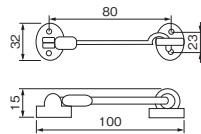

自在アオリド×80

磨き	価格(税抜) 注文コード	¥1,510 173767