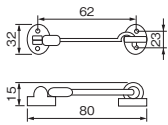

自在アオリド×65

磨き	価格(税抜) 注文コード	¥1,460 173766