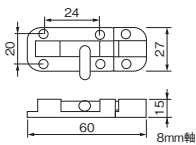

ドアロックSS

磨き	価格(税抜) 注文コード	¥1,880 173761