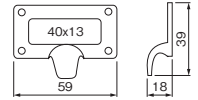

ハンドルラベル S

磨き	価格(税抜) 注文コード	¥930 174078

AN	価格(税抜) 注文コード	¥1,030 224248

WAB	価格(税抜) 注文コード	¥1,130 224268

BK	価格(税抜) 注文コード	¥1,130 260121