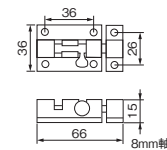

ラッチM50

クリアー	価格(税抜) 注文コード	¥1,520 173774