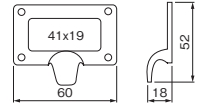

BK	価格(税抜) 注文コード	¥1,130 260121
----	-----------------	------------------

ハンドルラベル M

磨き	価格(税抜) 注文コード	¥1,010 174077
----	-----------------	------------------

AN	価格(税抜) 注文コード	¥1,110 224249
----	-----------------	------------------