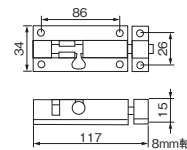

ラッチM100

クリアー	価格(税抜) 注文コード	¥2,100 173775