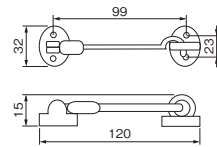

自在アオリド×100

磨き	価格(税抜) 注文コード	¥1,560 173768