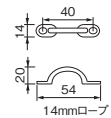

AN	価格(税抜) 注文コード	¥1,350 173770
----	-----------------	------------------

アイストラップSS

CL	価格(税抜) 注文コード	¥660 174671
----	-----------------	----------------

アイストラップML

CL	価格(税抜) 注文コード	¥710 174674
----	-----------------	----------------