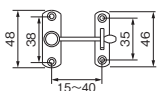

打掛S CL

磨き	価格(税抜) 注文コード	¥1,130 173769