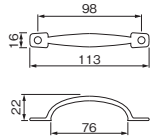

ドア錠
1

Handle

●引き出しや扉の引手としてアクセントになる真鍮製のハンドルです。

丁番
2

ハンドルBN11

※擦色仕上げ(BL)
塗装をわざとったような風合いが美しいアンティーク仕上げです

スライド
丁番
3

BLW (ホワイト)	価格(税抜) 注文コード	¥1,130 189805
---------------	-----------------	------------------

BLR (レッド)	価格(税抜) 注文コード	¥1,130 189806
--------------	-----------------	------------------

BLG (グリーン)	価格(税抜) 注文コード	¥1,130 189807
---------------	-----------------	------------------

開き戸
金具
4

ハンドルCN ラウンド

磨き

ハンドルCN オーバル