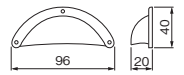

磨き	価格(税抜) 注文コード	¥1,840 229233	
AN	価格(税抜) 注文コード	¥1,940 229222	
WAB	価格(税抜) 注文コード	¥2,040 229225	
BK	価格(税抜) 注文コード	¥2,040 260115	

取手・
引手
11

スライド
ワイヤー
バスケット
12

収納・
吊金具
13

その他の
家具金物
14

ハンドル ラウンド

磨き	価格(税抜) 注文コード	¥1,260 174087
----	-----------------	------------------

AN	価格(税抜) 注文コード	¥1,360 174150
----	-----------------	------------------

WAB	価格(税抜) 注文コード	¥1,460 189787
-----	-----------------	------------------

BK	価格(税抜) 注文コード	¥1,460 229229
----	-----------------	------------------