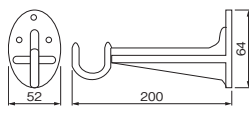

Garden Hook

●ハンギングバスケットを掛けられる、大型のフックです。

フック ウォール

仕上げ	価格(税抜)	注文コード
CL	¥4,050	174199

ブラケット 3

磨き	価格(税抜)	注文コード
	¥3,750	174244

ブラケット S

磨き	価格(税抜)	注文コード
	¥1,230	174273

G フック PL1 BS

磨き	価格(税抜)	注文コード
	¥2,160	174230

1 フック コート M

2 フック コート S

3 フック コート CL

4 フック コート CM

5 フック ウォール

6 ブラケット 3