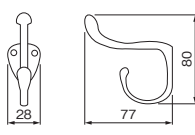

Garden Hook

●ハンギングバスケットを掛けられる、大型のフックです。

フック ウォール

仕上げ	価格(税抜)	注文コード
CL	¥4,050	174199

ブラケット 3

磨き	価格(税抜)	注文コード
	¥3,750	174244

ブラケット S

磨き	価格(税抜)	注文コード
	¥1,230	174273

G フック PL1 BS

磨き	価格(税抜)	注文コード
	¥2,160	174230

1 フック コート M

2 フック コート S

3 フック コート CL

4 フック コート CM

5 フック ウォール

6 ブラケット 3