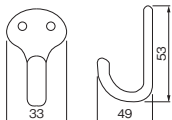

フック O10

9

仕上げ	CL	CR	AB	AN	WAB	BK
価格(税抜)	¥900	¥1,000	¥1,000	¥1,000	¥1,100	¥1,100
注文コード	174216	174235	174251	174179	189780	174278

フック LS

10

仕上げ	CL	CR	AB	AN	WAB	BK
価格(税抜)	¥1,060	¥1,160	¥1,160	¥1,160	¥1,260	¥1,260
注文コード	174207	224215	174259	224201	224208	224227

1 フック CF シングル S

2 フック CF シングル M

3 フック CL シングル S

4 フック CL シングル L

5 フック シングル

6 フック シングル ML

7 フック O15

8 フック ダブル