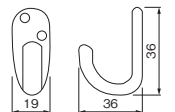

フック O10

9

仕上げ	CL	CR	AB	AN	WAB	BK
価格(税抜)	¥900	¥1,000	¥1,000	¥1,000	¥1,100	¥1,100
注文コード	174216	174235	174251	174179	189780	174278

フック LS

10

仕上げ	CL	CR	AB	AN	WAB	BK
価格(税抜)	¥1,060	¥1,160	¥1,160	¥1,160	¥1,260	¥1,260
注文コード	174207	224215	174259	224201	224208	224227

1 フック CF シングル S

2 フック CF シングル M

3 フック CL シングル S

4 フック CL シングル L

5 フック シングル

6 フック シングル ML

7 フック O15

8 フック ダブル