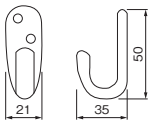

フック O10

9

仕上げ	CL	CR	AB	AN	WAB	BK
価格(税抜)	¥900	¥1,000	¥1,000	¥1,000	¥1,100	¥1,100
注文コード	174216	174235	174251	174179	189780	174278

フック LS

10

仕上げ	CL	CR	AB	AN	WAB	BK
価格(税抜)	¥1,060	¥1,160	¥1,160	¥1,160	¥1,260	¥1,260
注文コード	174207	224215	174259	224201	224208	224227

1 フック CF シングル S

2 フック CF シングル M

3 フック CL シングル S

4 フック CL シングル L

5 フック シングル

6 フック シングル ML

7 フック O15

8 フック ダブル