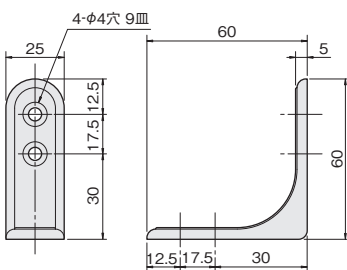

### 使用例

【材 質】亜鉛合金  
【推奨ねじ】+皿木ねじ 3.1×20 4本(添付されていません)

ブラウン	価格(税抜)/1ヶ 注文コード	¥390 005672
シルバー	価格(税抜)/1ヶ 注文コード	¥390 005674
アイボリー	価格(税抜)/1ヶ 注文コード	¥390 005673
黒	価格(税抜)/1ヶ 注文コード	¥390 005676
小箱入数	20ヶ	
梱入数	240ヶ	