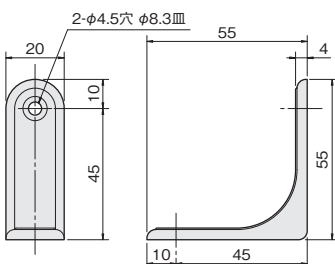

- ●ねじ穴を1ヶ所ずつにしたタイプです。

【材 質】亜鉛合金
【推奨ねじ】+皿木ねじ 3.1×20 2本(添付されていません)

シルバー	価格(税抜)/1ヶ 注文コード	¥450 001700
アイボリー	価格(税抜)/1ヶ 注文コード	¥450 001702
小箱入数	-	
梱入数	200ヶ