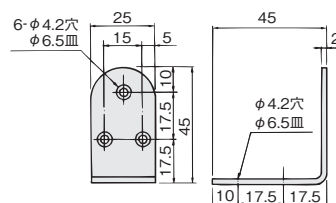

使用例

【材 質】SUS430
【仕上げ】生地へアライン
【推奨ねじ】+皿木ねじ 2.7×16 6本(添付されていません)

品 名	スタンダード	デラックス
価格(税抜)/1ヶ	¥370	¥510
注文コード	005980	005981
小箱入数	200ヶ	200ヶ

ドア錠

1

丁 番

2

スライド
丁番

3

開き戸
金具

4

引戸錠

5

引戸
金具

6

上吊式
引戸金具

7

移動
間仕切
金具

8

折戸
金具

9

室内用
アルミ建具

10

取手・
引手

11

スライド
ワイヤー
バスケット

12

収納・
吊金具

13

その他の
家具金物

14

物干金具・
諸金具

15

真 鍍
アンティーク

16

設計
施工
ガイド

17

会社案内

18