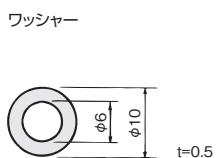

スレンダービス

NEW

使用条件

◇使用ドライバーサイズ:+ドライバー(1番)

- ●プラスチック製バック入りの皿ねじです。
- ●鋼製とステンレス製があります。
- ●ねじ径が2mmと細いため、下穴なしでも締め込みやすくなっています。

[材 質] 鋼

仕上げ	サイズ (D×L)	2.0×16	2.0×19	2.0×23	2.0×27	2.0×32	2.0×36	2.0×42	2.0×50
ニッケルメッキ	価格(税抜)/1パック	¥3,400	¥3,400	¥3,400	¥3,400	¥3,400	¥3,400	¥3,400	¥3,400
	注文コード	266011	266012	266013	266014	266015	266016	266017	266018
クロメート	価格(税抜)/1パック	¥3,200	¥3,200	¥3,200	¥3,200	¥3,200	¥3,200	¥3,200	¥3,200
	注文コード	266019	266020	266021	266022	266023	266024	266025	266026
GBメッキ	価格(税抜)/1パック	¥3,700	¥3,700	¥3,700	¥3,700	-	¥3,700	-	-
	注文コード	268436	268437	268438	268439	-	268440	-	-
1パックのねじ入数		1,300本	1,200本	1,100本	1,000本	800本	700本	500本	300本
1梱のバック入数		12パック							

※ご注文の際はバック単位でお願い致します。

[材 質] SUS410

仕上げ	サイズ (D×L)	2.0×16	2.0×19	2.0×23	2.0×27	2.0×36
パシパート	価格(税抜)/1パック	¥2,800	¥2,800	¥2,800	¥2,800	¥2,800
	注文コード	268431	268432	268433	268434	268435
GBメッキ	価格(税抜)/1パック	¥3,000	¥3,000	¥3,000	¥3,000	¥3,000
	注文コード	268426	268427	268428	268429	268430
1パックのねじ入数		430本	380本	300本	250本	200本
1梱のバック入数		12パック				

※ご注文の際はバック単位でお願い致します。

化粧ボルト / 化粧ナット / 化粧タッピンねじ

[材 質] PA
[仕上げ] 透明

品 名	ワッシャー
価格(税抜)/1ヶ	¥9
注文コード	005670
小箱入数	1,000ヶ
梱入数	5,000ヶ

※ご注文の際は小箱単位でお願い致します。

- ●ガラス止め用の化粧ねじです。
- ●食器棚、書棚、リビングボードなどのガラス扉にご使用ください。
- ●化粧タッピンねじは鏡止め金具としてもご使用になれます。

化粧ボルト

※( )内寸法はM4×12サイズの寸法

化粧ナット

化粧タッピンねじ

※( )内寸法は4×12サイズの寸法

使用例

[材 質] 鋼

仕上げ	品名 サイズ	化粧ボルト		化粧ナット	化粧タッピンねじ	
		M4×12	M4×16	M4×12	4×12	4×16
GBメッキ	価格(税抜)/1ヶ	¥16	¥17	¥41	¥23	¥24
	注文コード	005650	005651	005652	005653	005654
ニッケルメッキ	価格(税抜)/1ヶ	¥14	¥15	¥36	¥19	¥20
	注文コード	005665	005666	005667	005668	005669
小箱入数		500ヶ				
梱入数		6,000ヶ				

※ご注文の際は小箱単位でお願い致します。

ドア錠	1
丁番	2
スライド 丁番	3
開き戸 金具	4
引戸錠	5
引戸 金具	6
上吊式 引戸金具	7
移動 間仕切 金具	8
折戸 金具	9
室内用 アルミ 建具	10
取手・ 引手	11
スライド レール ワイヤー バスケット	12
収納・ 吊金具	13
その他の 家具金物	14
物干金具・ 諸金具	15
真鍮 アンティーク	16
設計 施工 ガイド	
会社案内