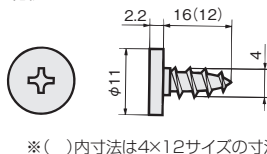

化粧ボルト

※()内寸法はM4×12サイズの寸法

化粧ナット

化粧タッピンねじ

※()内寸法は4×12サイズの寸法

使用例

[材 質] 鋼

仕上げ	品名 サイズ	化粧ボルト		化粧ナット	化粧タッピンねじ	
		M4×12	M4×16	M4×12	4×12	4×16
GBメッキ	価格(税抜)/1ヶ	¥16	¥17	¥41	¥23	¥24
	注文コード	005650	005651	005652	005653	005654
ニッケルメッキ	価格(税抜)/1ヶ	¥14	¥15	¥36	¥19	¥20
	注文コード	005665	005666	005667	005668	005669
小箱入数		500ヶ				
梱入数		6,000ヶ				