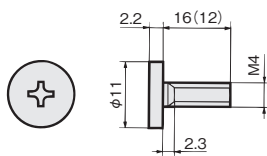

化粧ボルト

※()内寸法はM4×12サイズの寸法

化粧ナット

化粧タッピンねじ

※()内寸法は4×12サイズの寸法

使用例

[材 質] 鋼

仕上げ	品名 サイズ	化粧ボルト		化粧ナット	化粧タッピンねじ	
		M4×12	M4×16	M4×12	4×12	4×16
GBメッキ	価格(税抜)/1ヶ	¥16	¥17	¥41	¥23	¥24
	注文コード	005650	005651	005652	005653	005654
ニッケルメッキ	価格(税抜)/1ヶ	¥14	¥15	¥36	¥19	¥20
	注文コード	005665	005666	005667	005668	005669
小箱入数		500ヶ				
梱入数		6,000ヶ				