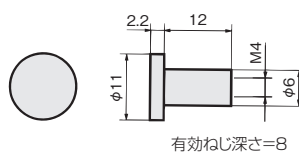

※ご注文の際はバック単位でお願い致します。

化粧ボルト / 化粧ナット / 化粧タッピンねじ

ワッシャー

[材 質] PA
[仕上げ] 透明

品 名	ワッシャー
価格(税抜)/1ヶ	¥9
注文コード	005670
小箱入数	1,000ヶ
梱入数	5,000ヶ

※ご注文の際は小箱単位でお願い致します。

- ガラス止め用の化粧ねじです。
- 食器棚、書棚、リビングボードなどのガラス扉にご使用ください。
- 化粧タッピンねじは鏡止め金具としてもご使用になれます。

化粧ボルト

※()内寸法はM4×12サイズの寸法

化粧ナット

化粧タッピンねじ

※()内寸法は4×12サイズの寸法

使用例

[材 質] 鋼

仕上げ	品名 サイズ	化粧ボルト		化粧ナット	化粧タッピンねじ	
		M4×12	M4×16	M4×12	4×12	4×16
GBメッキ	価格(税抜)/1ヶ	¥16	¥17	¥41	¥23	¥24
	注文コード	005650	005651	005652	005653	005654
ニッケルメッキ	価格(税抜)/1ヶ	¥14	¥15	¥36	¥19	¥20
	注文コード	005665	005666	005667	005668	005669
小箱入数		500ヶ				
梱入数		6,000ヶ				