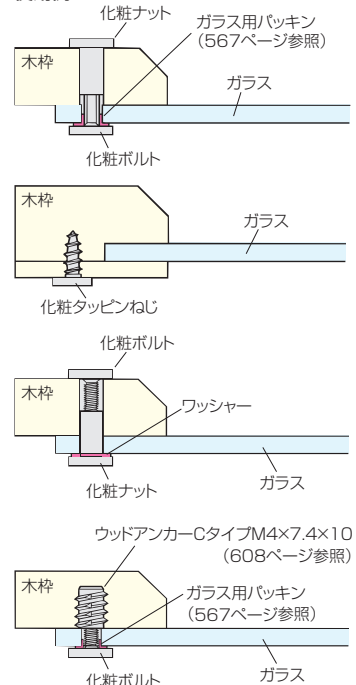

※ご注文の際はバック単位でお願い致します。

化粧ボルト / 化粧ナット / 化粧タッピンねじ

ワッシャー

[材 質] PA
[仕上げ] 透明

品 名	ワッシャー
価格(税抜)/1ヶ	¥9
注文コード	005670
小箱入数	1,000ヶ
梱入数	5,000ヶ

※ご注文の際は小箱単位でお願い致します。

- ガラス止め用の化粧ねじです。
- 食器棚、書棚、リビングボードなどのガラス扉にご使用ください。
- 化粧タッピンねじは鏡止め金具としてもご使用になれます。

化粧ボルト

※()内寸法はM4×12サイズの寸法

化粧ナット

化粧タッピンねじ

※()内寸法は4×12サイズの寸法

使用例

[材 質] 鋼

仕上げ	品名 サイズ	化粧ボルト		化粧ナット	化粧タッピンねじ	
		M4×12	M4×16	M4×12	4×12	4×16
GBメッキ	価格(税抜)/1ヶ	¥16	¥17	¥41	¥23	¥24
	注文コード	005650	005651	005652	005653	005654
ニッケルメッキ	価格(税抜)/1ヶ	¥14	¥15	¥36	¥19	¥20
	注文コード	005665	005666	005667	005668	005669
小箱入数		500ヶ				
梱入数		6,000ヶ				