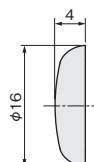

※ご注文の際は小箱単位でお願い致します。

セットキャップカバー100P

ベージュ

濃茶

白

グレー

黒

- 1袋100ヶ入のセットキャップカバーです。