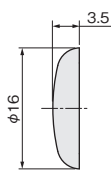

【材 質】 PE複合材

白	価格(税抜)/1ヶ 注文コード	¥9 005797
茶	価格(税抜)/1ヶ 注文コード	¥9 005798
黒	価格(税抜)/1ヶ 注文コード	¥9 005806
ベージュ	価格(税抜)/1ヶ 注文コード	¥9 005810
グレー	価格(税抜)/1ヶ 注文コード	¥9 005645
アイボリー	価格(税抜)/1ヶ 注文コード	¥9 154308
小箱入数	1,000ヶ	
梱入数	10,000ヶ	

※ご注文の際は小箱単位でお願い致します。