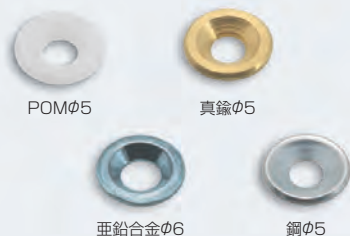

セットキャップワッシャー

POMφ5

真鍮φ5

亜鉛合金φ6

鋼φ5