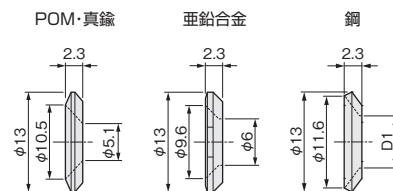

セットキャップワッシャー

POMφ5

真鍮φ5

亜鉛合金φ6

鋼φ5

使用条件

◇対応ねじサイズ: 呼び径4mm~5.1mmの範囲の皿小ねじ・皿タップねじ・皿木ねじ

材質・サイズ	D1
鋼φ4	φ4.1
鋼φ5	φ5.1
鋼φ6	φ6.1