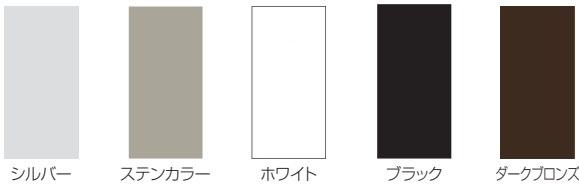

カラーバリエーション

KAN55本体

【材 質】アルミ合金他
【仕上げ】アクリル樹脂塗装

仕上げ	品名	KAN55
シルバー	価格(税抜)	¥11,000
	注文コード	264345
ステンカラー	価格(税抜)	¥11,000
	注文コード	264346
ホワイト	価格(税抜)	¥11,000
	注文コード	264344
ブラック	価格(税抜)	¥11,000
	注文コード	264348
ダークブロンズ	価格(税抜)	¥11,000
	注文コード	264347
小箱入数	1セット(2本1セット)	
梱入数	10セット	

※取付パーツは含まれていません。別途、躯体に応じた取付パーツをお求めください。
※物干し竿、竿ストッパーは商品に含まれていません。
※取寄品のため、別途運賃がかかります。納期は弊社までご確認ください。

取付パーツ

【材 質】ステンレス鋼

品 名	DRY-06-05	DRY-06-02	DRY-06-07
取 付 軀 体	コンクリート(RC造)	木 造	支柱(70角柱まで)
セ ッ ト 内 容	カットアンカー 4ヶ	コーチスクリュー 4本	六角ボルト 4本
	六角ボルト 4本	平座金 4ヶ	六角ナット 4ヶ
	平座金 4ヶ		平座金 8ヶ
			バネ座金 4ヶ
価 格 (税 抜)	¥2,400	¥1,300	¥1,200
注 文 コード	072410	072413	072408
小 箱 入 数	1セット		
梱 入 数	100セット		

※取付パーツのセット内容は、本体2本分の数量となります。
※取寄品のため、別途運賃がかかります。納期は弊社までご確認ください。