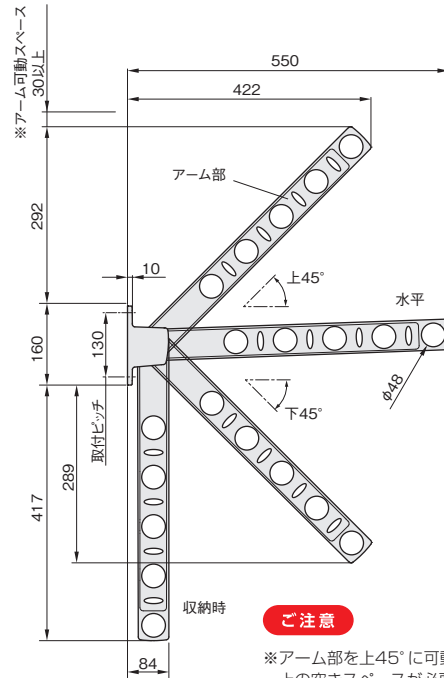

別途運賃

ご注意

※アーム部を上45°に可動させるためには、30mm以上の空きスペースが必要となります。
※ベランダ手摺乗り越え危険防止のため、収納時のアーム先端部の高さは、バルコニー床面および足の掛かる部分から650mm以上を確保してください。

カラーバリエーション

KAN55本体

【材 質】アルミ合金他
【仕上げ】アクリル樹脂塗装

仕上げ	品名	KAN55
シルバー	価格(税抜)	¥11,000
	注文コード	264345
ステンカラー	価格(税抜)	¥11,000
	注文コード	264346
ホワイト	価格(税抜)	¥11,000
	注文コード	264344
ブラック	価格(税抜)	¥11,000
	注文コード	264348
ダークブロンズ	価格(税抜)	¥11,000
	注文コード	264347
小箱入数	1セット(2本1セット)	
梱入数	10セット	