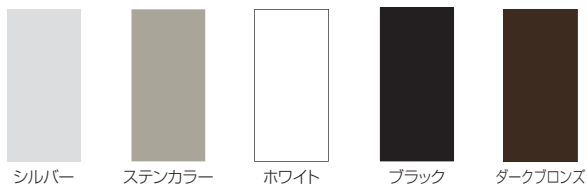

使用条件

◇耐荷重:294.2N(30kgf)以下

- ベランダやバルコニーなどに取付けて使用する物干金具です。
- 干す物に応じて4段階の高さ変更が可能で、使用しない時にはアーム部をたたんで収納することができます。
- 取付ける躯体に応じた取付パーツをご用意しています。
- 5色のカラーバリエーションの中からお好みでお選びください。

4段階目使用時

使用例

収納時 1段階目使用時 2段階目使用時 3段階目使用時

カラーバリエーション

ご注意

※の寸法は、ベランダ手摺乗り越え危険防止のため、バルコニー床面および足の掛かる部分から650mm以上を確保してください。

SF55本体

[材 質] アルミ合金他
[仕上げ] 高耐候ポリエステル樹脂粉末塗装

仕上げ	品名	SF55
シルバー	価格(税抜)	¥24,000
	注文コード	146012
ステンカラー	価格(税抜)	¥24,000
	注文コード	146013
ホワイト	価格(税抜)	¥24,000
	注文コード	223508
ブラック	価格(税抜)	¥24,000
	注文コード	146015
ダークブロンズ	価格(税抜)	¥24,000
	注文コード	146016
小箱入数	1セット(2本1セット)	
梱入数	4セット	