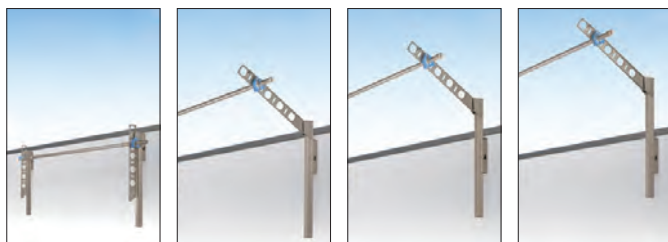

使用条件

◇耐荷重:294.2N(30kgf)以下

- ベランダやバルコニーなどに取付けて使用する物干金具です。
- 干す物に応じて4段階の高さ変更が可能で、使用しない時にはアーム部をたたんで収納することができます。
- 取付ける躯体に応じた取付パーツをご用意しています。
- 5色のカラーバリエーションの中からお好みでお選びください。

4段階目使用時

使用例

収納時 1段階目使用時 2段階目使用時 3段階目使用時

カラーバリエーション

ご注意

※の寸法は、ベランダ手摺乗り越え危険防止のため、バルコニー床面および足の掛かる部分から650mm以上を確保してください。

SF55本体

[材 質] アルミ合金他
[仕上げ] 高耐候ポリエステル樹脂粉末塗装

仕上げ	品名	SF55
シルバー	価格(税抜)	¥24,000
	注文コード	146012
ステンカラー	価格(税抜)	¥24,000
	注文コード	146013
ホワイト	価格(税抜)	¥24,000
	注文コード	223508
ブラック	価格(税抜)	¥24,000
	注文コード	146015
ダークブロンズ	価格(税抜)	¥24,000
	注文コード	146016
小箱入数	1セット(2本1セット)	
梱入数	4セット	

※取付パーツは含まれていません。別途、躯体に応じた取付パーツをお求めください。
※物干し竿、竿スッパーは商品に含まれていません。
※取寄品のため、別途運賃がかかります。納期は弊社までご確認ください。

取付パーツ

[材 質] ステンレス鋼

品 名	DRY-06-05	DRY-06-02	DRY-06-07
取 付 軀 体	コンクリート(RC造)	木 造	支柱(70角柱まで)
セ ッ ト 内 容	カットアンカー 4ヶ	コーチスクリュー 4本	六角ボルト 4本
	六角ボルト 4本	平座金 4ヶ	六角ナット 4ヶ
	平座金 4ヶ		平座金 8ヶ バネ座金 4ヶ
価格(税抜)	¥2,400	¥1,300	¥1,200
注文コード	072410	072413	072408
小箱入数	1セット		
梱入数	100セット		