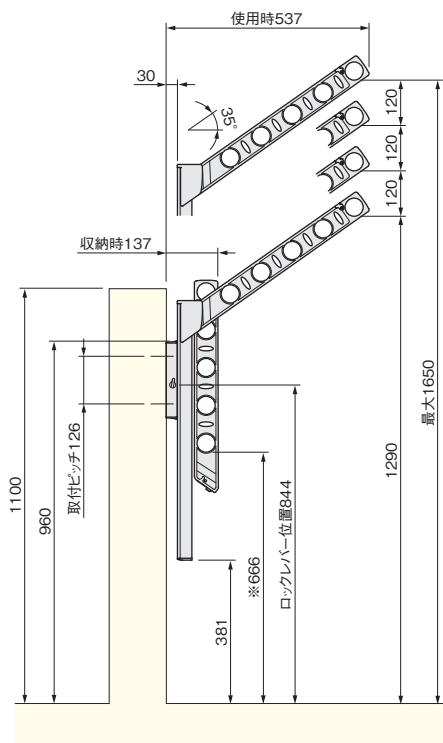

使用条件

◇耐荷重:294.2N(30kgf)以下

- ベランダやバルコニーなどに取付けて使用する物干金具です。
- 干す物に応じて4段階の高さ変更が可能で、使用しない時にはアーム部をたたんで収納することができます。
- 取付ける躯体に応じた取付パーツをご用意しています。
- 5色のカラーバリエーションの中からお好みでお選びください。

4段階目使用時

使用例

収納時 1段階目使用時 2段階目使用時 3段階目使用時

カラーバリエーション

ご注意

※の寸法は、ベランダ手摺乗り越え危険防止のため、バルコニー床面および足の掛かる部分から650mm以上を確保してください。

SF55本体

[材 質] アルミ合金他
[仕上げ] 高耐候ポリエステル樹脂粉末塗装

仕上げ	品名	SF55
シルバー	価格(税抜)	¥24,000
	注文コード	146012
ステンカラー	価格(税抜)	¥24,000
	注文コード	146013
ホワイト	価格(税抜)	¥24,000
	注文コード	223508
ブラック	価格(税抜)	¥24,000
	注文コード	146015
ダークブロンズ	価格(税抜)	¥24,000
	注文コード	146016
小箱入数	1セット(2本1セット)	
梱入数	4セット	

※取付パーツは含まれていません。別途、躯体に応じた取付パーツをお求めください。
※物干し竿、竿スッパーは商品に含まれていません。
※取寄品のため、別途運賃がかかります。納期は弊社までご確認ください。

取付パーツ

[材 質] ステンレス鋼

品 名	DRY-06-05	DRY-06-02	DRY-06-07
取 付 軀 体	コンクリート(RC造)	木 造	支柱(70角柱まで)
セ ッ ト 内 容	カットアンカー 4ヶ	コーチスクリュー 4本	六角ボルト 4本
	六角ボルト 4本	平座金 4ヶ	六角ナット 4ヶ
	平座金 4ヶ		平座金 8ヶ バネ座金 4ヶ
価格(税抜)	¥2,400	¥1,300	¥1,200
注文コード	072410	072413	072408
小箱入数	1セット		
梱入数	100セット		

※取付パーツのセット内容は、本体2本1セット分の数量となります。
※取寄品のため、別途運賃がかかります。納期は弊社までご確認ください。

ドア錠 1

丁番 2

スライド丁番 3

開き戸金具 4

引戸錠 5

引戸金具 6

上吊式引戸金具 7