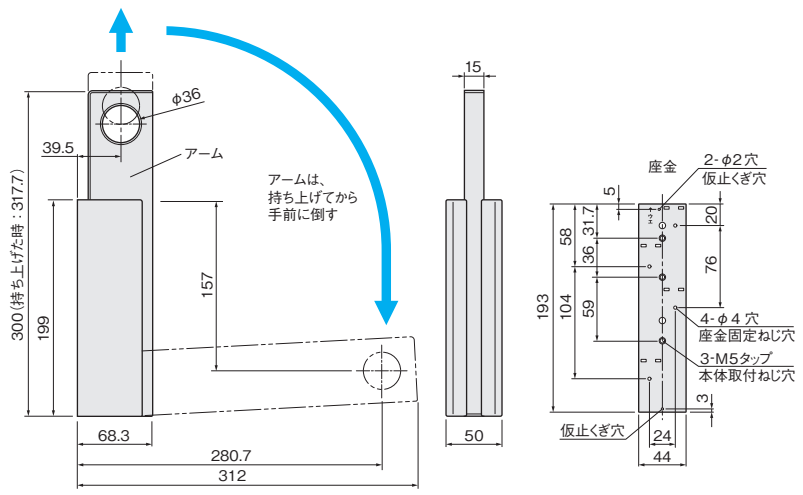

# ルームハンガーブラケット SN

- ドア錠
- 1
- 丁番
- 2
- スライド
- 丁番
- 3
- 開き戸
- 金具
- 4
- 引戸錠
- 5
- 引戸
- 金具
- 6
- 上吊式
- 引戸金具
- 7
- 移動
- 間仕切
- 金具
- 8

**使用条件** ◇吊下げ荷重(1セット):98.1N(10kgf)以下

- 壁面取付タイプの室内物干金具です。
- 使用しないときは折りたたんですっきり収納できます。
- 物干し竿を通したまま収納でき、場所を取りません。
- 下地のない石膏ボードにも取付けができます。

別途運賃

- 折戸
- 金具
- 9
- 室内用
- アルミ建具
- 10
- 取手・
- 引手
- 11
- スライド
- ワイヤー
- バスケット
- 12
- 収納・
- 吊金具
- 13

**ご注意**

アームは持ち上げてから下ろしてください。

[材質] 本体:ABS、SUS304HL  
 座金:SPCC-SD t1.6  
 [添付品] 仮止くぎ:#1.8×25 4本  
 座金固定ねじ:+パインドタッピンねじ 3.5×25 (下地がある場合用) 8本  
 座金固定金具:ダブルV金具 8個  
 本体取付ねじ:+トラス小ねじ M5×6 6本