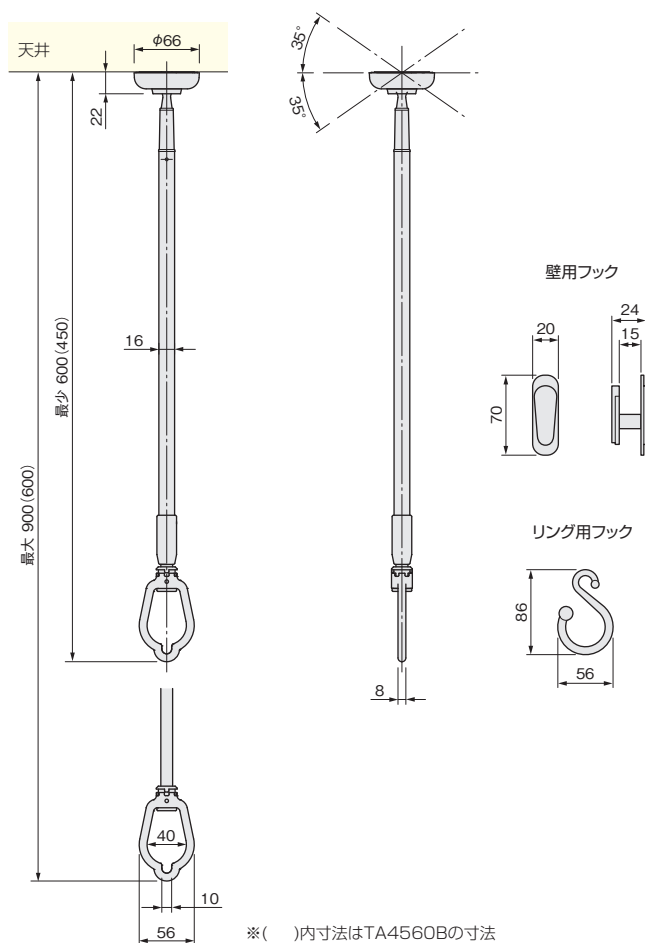

使用条件

◇吊下げ荷重(1本の場合、2本セットの場合とも):78.5N(8kgf)以下

- 天井から小物を吊るしたり、2本使用して物干しにしたりとアイデア次第で多種多様な使い方ができます。
- 約300mmの伸縮調整ができますので、天井に段差がある場合や取付け後の高さ変更などに便利です。
- 不使用時にはポールを取外すことができます。またポールを収納するための壁用フックや、S字フックも付属しています。
- 傾斜天井にも対応していますので、多くの場所で取付けが可能です(対応可能な傾斜角度は35°までです)。

使用例

リング用フック使用例

不使用時

ポール収納状態

ご注意

台座は必ず、芯材あるいは下地の厚みがある天井に取付けてください。薄い下地や、ねじの効かない場所に取付けますと、台座が脱落する可能性があります。

※()内寸法はTA4560Bの寸法

[材 質] 本体: ABS、POM
 壁用フック、リング用フック: ABS
 [添付品] 天井取付ねじ: +ナベタッピンねじ 4x50 2本
 壁用フック取付ねじ: +ナベタッピンねじ 4x16 2本

品名		TA6090B (1本の価格)	TA4560B (1本の価格)
色			
ホワイト	価格(税抜) 注文コード	¥6,500 183662	¥5,800 190802
小箱入数		1本	1本
梱入数		30本	30本

※物干し竿は商品に含まれていません。
 ※取寄品のため、別途運賃がかかります。納期は弊社までご確認ください。

- ドア錠 1
- 丁番 2
- スライド丁番 3
- 開き戸金具 4
- 引戸錠 5
- 引戸金具 6
- 上吊式引戸金具 7
- 移動間仕切金具 8
- 折戸金具 9
- 室内用アルミ建具 10
- 取手・引手 11
- スライドワイヤーバスケット 12
- 収納・吊金具 13
- その他の家具金物 14
- 物干金具・諸金具 15
- 真鍮アンティーク 16
- 設計施工ガイド
- 会社案内