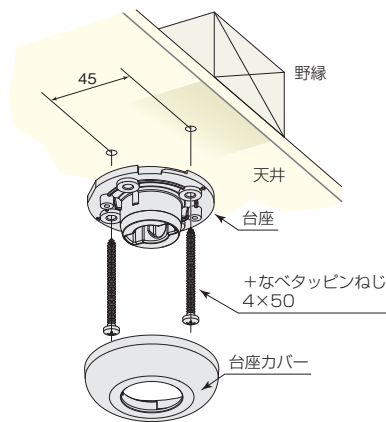

使用条件

◇吊下げ荷重(1本の場合、2本セットの場合とも):78.5N(8kgf)以下

- 天井から小物を吊るしたり、2本使用して物干しにしたりとアイデア次第で多種多様な使い方ができます。
- 約300mmの伸縮調整ができますので、天井に段差がある場合や取付け後の高さ変更などに便利です。
- 不使用時にはポールを取外すことができます。またポールを収納するための壁用フックや、S字フックも付属しています。
- 傾斜天井にも対応していますので、多くの場所で取付けが可能です(対応可能な傾斜角度は35°までです)。

使用例

リング用フック使用例

不使用時

ポール収納状態

ご注意

台座は必ず、芯材あるいは下地の厚みがある天井に取付けてください。薄い下地や、ねじの効かない場所に取付けますと、台座が脱落する可能性があります。

※()内寸法はTA4560Bの寸法

[材 質] 本体: ABS、POM
 壁用フック、リング用フック: ABS
 [添付品] 天井取付ねじ: +ナベタッピンねじ 4x50 2本
 壁用フック取付ねじ: +ナベタッピンねじ 4x16 2本