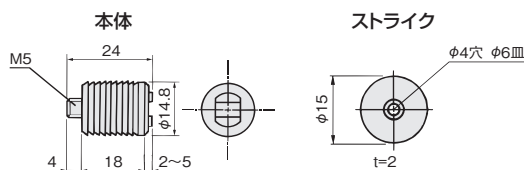

φ15-t2(GBメッキ)： ¥40(注文コード：018012)

※この商品のご注文は、小箱単位でお願い致します。

埋込スライドマグネット14mm

使用条件 木製家具かぶせ扉のみ

- 物の出し入れの邪魔にならない、木口掘込みタイプです。
- マグネットケースをドライバーあるいはコインなどで回すと、マグネットケースが前後にスライドしますので、マグネットの位置調整が容易にできます。(調整代=3mm)

【材 質】 本体ケース：ABS

ストライク：鋼

【仕上げ】 本体ケース：茶

ストライク：クロメート

【添付品】 +皿木ねじ 2.4×13 1本

磁 力	16.7N(1.7kgf)
価格(税抜) 注文コード	¥200 002374
小箱入数	120ヶ
梱入数	1,200ヶ

※この商品のご注文は、小箱単位でお願い致します。

トータルマグネット2号

使用条件 木製家具かぶせ扉のみ

- 物の出し入れの邪魔にならない、木口掘込みタイプです。
- 奥行が浅い(16mm)ため、狭い寸法の棧の場合にもご使用になれます。
- マグネットケースをドライバーあるいはコインなどで回すと、マグネットケースが前後にスライドしますので、マグネットの位置調整が容易にできます。(調整代=3mm)

【材 質】 本体ケース：ABS

ストライク：鋼

【仕上げ】 本体ケース：茶

ストライク：クロメート

【推奨ねじ】 +皿木ねじ 2.4×13