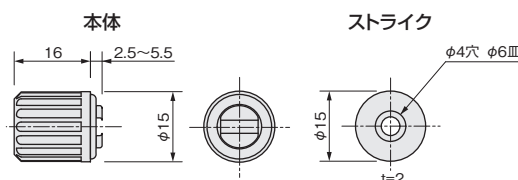

ストライク：鋼

【仕上げ】 本体ケース：茶

ストライク：クロメート

【添付品】 +皿木ねじ 2.4×13 1本

磁 力	16.7N(1.7kgf)
価格(税抜) 注文コード	¥200 002374
小箱入数	120ヶ
梱入数	1,200ヶ

※この商品のご注文は、小箱単位でお願い致します。

トータルマグネット2号

使用条件 木製家具かぶせ扉のみ

- 物の出し入れの邪魔にならない、木口掘込みタイプです。
- 奥行が浅い(16mm)ため、狭い寸法の棧の場合にもご使用になれます。
- マグネットケースをドライバーあるいはコインなどで回すと、マグネットケースが前後にスライドしますので、マグネットの位置調整が容易にできます。(調整代=3mm)

【材 質】 本体ケース：ABS

ストライク：鋼

【仕上げ】 本体ケース：茶

ストライク：クロメート

【推奨ねじ】 +皿木ねじ 2.4×13