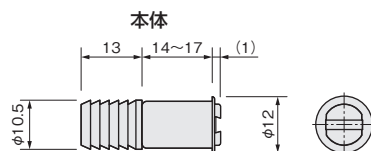

※ストライクはクロメート。

※この商品のご注文は、小箱単位でお願い致します。

HA 埋込スライドマグネット

※ストライクは別売。

使用条件 木製家具かぶせ扉のみ

- 物の出し入れの邪魔にならない、木口掘込みタイプです。
- 超細型設計(φ10.5mm)のため、薄板にもご使用になれます。
- マグネットケースをドライバーあるいはコインなどで回すと、マグネットケースが前後にスライドしますので、マグネットの位置調整が容易にできます。(調整代=3mm)

- 物の出し入れの邪魔にならない、木口掘込みタイプです。
- 奥行が浅い(16mm)ため、狭い寸法の棧の場合にもご使用になれます。
- マグネットケースをドライバーあるいはコインなどで回すと、マグネットケースが前後にスライドしますので、マグネットの位置調整が容易にできます。(調整代=3mm)

【材 質】 本体ケース：ABS

ストライク：鋼

【仕上げ】 本体ケース：茶

ストライク：クロメート

【推奨ねじ】 +皿木ねじ 2.4×13