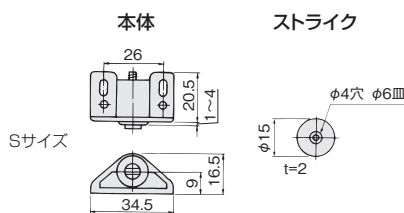

ISK 2号スライドマグネット

- マグネットケースをドライバーあるいはコインなどで回すと、マグネットケースが前後にスライドしますので、マグネットの位置調整が容易にできます。(調整代=3mm)

【材 質】 本体ケース：ABS
ストライク：鋼

【添付品】

本体：+丸木ねじ 3.1×16 2本
ストライク：+皿木ねじ 2.4×13 1本(Wは2本)

色	サイズ 磁力	S(片開き用)
		16.7N(1.7kgf)
白	価格(税抜) 注文コード	¥200 002371
茶	価格(税抜) 注文コード	¥200 002370
小箱入数		120ヶ
梱入数		1,200ヶ

※ストライクはクロメート。

※この商品のご注文は、小箱単位でお願い致します。

HA 埋込スライドマグネット

※ストライクは別売。

使用条件 木製家具かぶせ扉のみ

- 物の出し入れの邪魔にならない、木口掘込みタイプです。
- 超細型設計(φ10.5mm)のため、薄板にもご使用になれます。
- マグネットケースをドライバーあるいはコインなどで回すと、マグネットケースが前後にスライドしますので、マグネットの位置調整が容易にできます。(調整代=3mm)