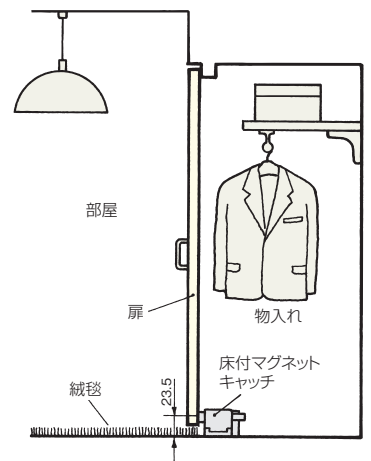

## 床付マグネットキャッチ大W(小袋入り)

●部屋に絨毯を敷いてある場合、物入れ側のキャッチが扉の高さまで届かないことがあります。本品は、床取付け面からマグネットのセンターまでの高さが23.5mmもあるハイタイプなため、扉をしっかりとキャッチします。

●マグネット部を前後方向に7mmスライドできる設計のため、扉の締め具合の調整がドライバーで容易にできるようになっています。

[材 質] 本体ケース：ABS