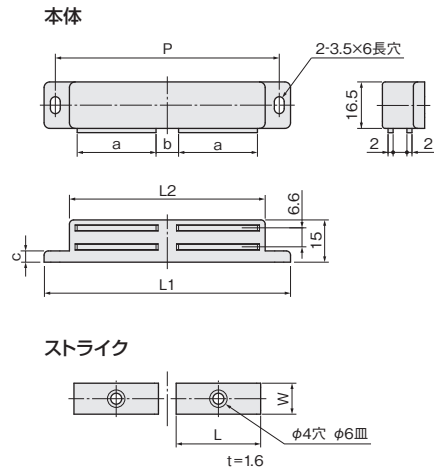

### 本体寸法

サイズ	L1	P	L2	a	b	c
大	87.5	79.5	69	28	8	4
中	72	63	54	20.5	5.5	5

### ストライク寸法

	L	W	T
大	30	11	1.6
中	20.5	12.5	1.6

[材 質] 本体ケース：(大)PP (中)ABS

ストライク：鋼

[添付品] 本体用：+丸木ねじ 3.1×16 2本

ストライク用：+皿木ねじ 2.4×13 2本

色	サイズ 磁力	大	中
		23.5N(2.4kgf) ×2	15.7N(1.6kgf) ×2
白	価格(税抜)	¥280	¥290
	注文コード	018009	002357
茶	価格(税抜)	—	¥290
	注文コード	—	002355
小箱入数		36ヶ	20ヶ
梱入数		360ヶ	500ヶ