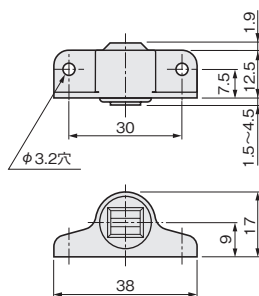

●マグネットケースをドライバーあるいはコインなどで回すと、マグネットケースが前後にスライドしますので、マグネットの位置調整が容易にできます。(調整値=3mm)