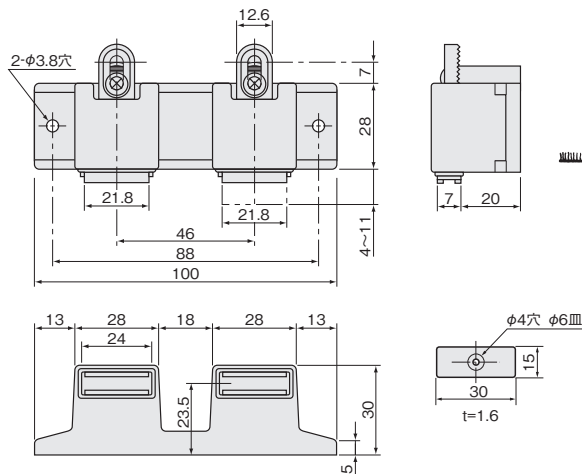

### 本体寸法

サイズ	L1	P	L2	a	b	c
大	87.5	79.5	69	28	8	4
中	72	63	54	20.5	5.5	5

### ストライク寸法

	L	W	T
大	30	11	1.6
中	20.5	12.5	1.6

[材 質] 本体ケース：(大)PP (中)ABS

ストライク：鋼

[添付品] 本体用：+丸木ねじ 3.1×16 2本

ストライク用：+皿木ねじ 2.4×13 2本

色	サイズ 磁力	大	中
		23.5N(2.4kgf) ×2	15.7N(1.6kgf) ×2
白	価格(税抜)	¥280	¥290
	注文コード	018009	002357
茶	価格(税抜)	—	¥290
	注文コード	—	002355
小箱入数		36ヶ	20ヶ
梱入数		360ヶ	500ヶ

## 床付マグネットキャッチ大W(小袋入り)

●部屋に絨毯を敷いてある場合、物入れ側のキャッチが扉の高さまで届かないことがあります。本品は、床取付け面からマグネットのセンターまでの高さが23.5mmもあるハイタイプなため、扉をしっかりとキャッチします。

●マグネット部を前後方向に7mmスライドできる設計のため、扉の締め具合の調整がドライバーで容易にできるようになっています。

[材 質] 本体ケース：ABS