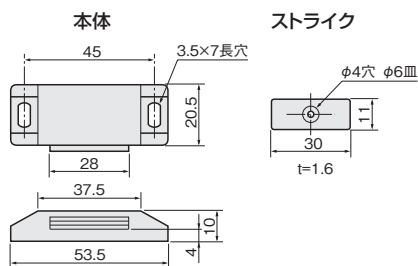

## ベストマグネットキャッチ 中

●物の出し入れの邪魔にならない薄型設計です。

[材 質] 本体ケース：ABS ストライク：鋼  
[仕上げ] 本体ケース：茶 ストライク：クロメート  
[推奨ねじ] 本体：+丸木ねじ 3.1×16  
ストライク：+皿木ねじ 2.4×13  
(添付されていません)

磁 力	31.4N(3.2kgf)
価格(税抜)	¥300
注文コード	002377
袋 入 数	30ヶ
梱 入 数	450ヶ

### 本体寸法

サイズ	L1	W	H	P	L2	a	h
大W・大S	60	20	16	53	45	35.5	4.5
中	53	16.5	15	44	35	28	5
小	40	19	13	32	23.5	15.5	5

### ストライク寸法

サイズ	L	W	P	T
大S	41	13	27	1.6
中	30	11	-	1.6
大W・小	20.5	12.5	-	1.6

[材 質] 本体ケース：ABS ストライク：鋼  
[添付品] 本体：+丸木ねじ 3.1×16 2本  
ストライク：+皿木ねじ 2.4×13 1本(大S用は2本)

色	サイズ	磁 力			
		大W	大S	中	小
白	磁 力	45.1N (4.6kgf)	45.1N (4.6kgf)	23.5N (2.4kgf)	13.7N (1.4kgf)
	価格(税抜)	¥230	¥230	¥190	¥160
茶	磁 力	45.1N (4.6kgf)	45.1N (4.6kgf)	23.5N (2.4kgf)	13.7N (1.4kgf)
	価格(税抜)	¥230	¥230	¥190	¥160
注文コード		002363	002364	002365	018024
注文コード		002359	002360	002361	002362
小箱入数		18ヶ	18ヶ	24ヶ	36ヶ
梱入数		450ヶ	450ヶ	600ヶ	900ヶ

### 本体寸法

サイズ	L1	W1	H	P	L2	a	h
大W	60	20	14	51.5	44	35.5	2.5
大S	60	20	14	51.5	44	35.5	2.5
中	50	16.5	12.5	42	34	28	2.5
小	44	14	10.5	37	31	24.5	2.5