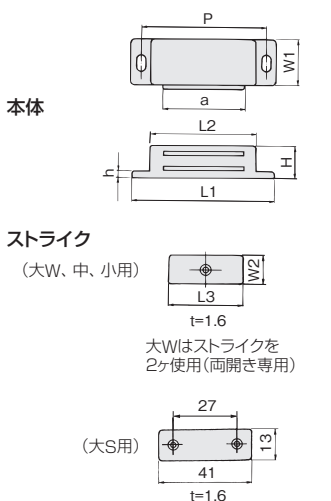

### 本体寸法

サイズ	L1	W	H	P	L2	a	h
大W・大S	60	20	16	53	45	35.5	4.5
中	53	16.5	15	44	35	28	5
小	40	19	13	32	23.5	15.5	5

### ストライク寸法

サイズ	L	W	P	T
大S	41	13	27	1.6
中	30	11	-	1.6
大W・小	20.5	12.5	-	1.6

[材 質] 本体ケース：ABS ストライク：鋼  
[添付品] 本体：+丸木ねじ 3.1×16 2本  
ストライク：+皿木ねじ 2.4×13 1本(大S用は2本)

色	サイズ	磁 力			
		大W	大S	中	小
白	磁 力	45.1N (4.6kgf)	45.1N (4.6kgf)	23.5N (2.4kgf)	13.7N (1.4kgf)
	価格(税抜)	¥230	¥230	¥190	¥160
茶	磁 力	45.1N (4.6kgf)	45.1N (4.6kgf)	23.5N (2.4kgf)	13.7N (1.4kgf)
	価格(税抜)	¥230	¥230	¥190	¥160
注文コード		002363	002364	002365	018024
注文コード		002359	002360	002361	002362
小箱入数		18ヶ	18ヶ	24ヶ	36ヶ
梱入数		450ヶ	450ヶ	600ヶ	900ヶ

### 本体寸法

サイズ	L1	W1	H	P	L2	a	h
大W	60	20	14	51.5	44	35.5	2.5
大S	60	20	14	51.5	44	35.5	2.5
中	50	16.5	12.5	42	34	28	2.5
小	44	14	10.5	37	31	24.5	2.5