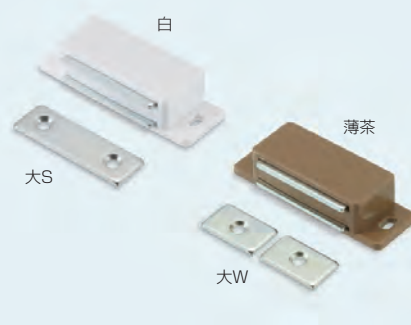

赤ワシマグネット スタンダードタイプ