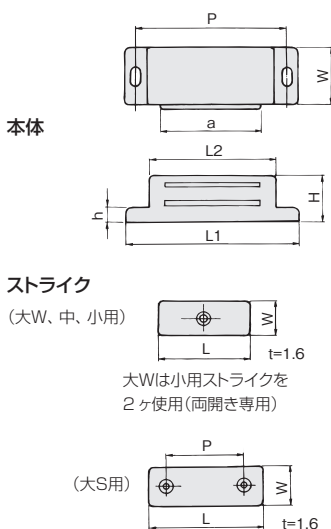

## ベストマグネットキャッチ 中

●物の出し入れの邪魔にならない薄型設計です。

[材 質] 本体ケース：ABS ストライク：鋼  
[仕上げ] 本体ケース：茶 ストライク：クロメート  
[推奨ねじ] 本体：+丸木ねじ 3.1×16  
ストライク：+皿木ねじ 2.4×13  
(添付されていません)

磁 力	31.4N(3.2kgf)
価格(税抜)	¥300
注文コード	002377
袋 入 数	30ヶ
梱 入 数	450ヶ

## 赤ワシマグネット ハイタイプ

●取付け面からマグネットまでの高さが高いタイプです。

### 本体寸法

サイズ	L1	W	H	P	L2	a	h
大W・大S	60	20	16	53	45	35.5	4.5
中	53	16.5	15	44	35	28	5
小	40	19	13	32	23.5	15.5	5

### ストライク寸法

サイズ	L	W	P	T
大S	41	13	27	1.6
中	30	11	-	1.6
大W・小	20.5	12.5	-	1.6

[材 質] 本体ケース：ABS ストライク：鋼  
[添付品] 本体：+丸木ねじ 3.1×16 2本  
ストライク：+皿木ねじ 2.4×13 1本(大S用は2本)

色	サイズ	磁 力			
		大W	大S	中	小
白	磁 力	45.1N (4.6kgf)	45.1N (4.6kgf)	23.5N (2.4kgf)	13.7N (1.4kgf)
	価格(税抜)	¥230	¥230	¥190	¥160
茶	磁 力	45.1N (4.6kgf)	45.1N (4.6kgf)	23.5N (2.4kgf)	13.7N (1.4kgf)
	価格(税抜)	¥230	¥230	¥190	¥160
注文コード		002363	002364	002365	018024
注文コード		002359	002360	002361	002362
小箱入数		18ヶ	18ヶ	24ヶ	36ヶ
梱入数		450ヶ	450ヶ	600ヶ	900ヶ