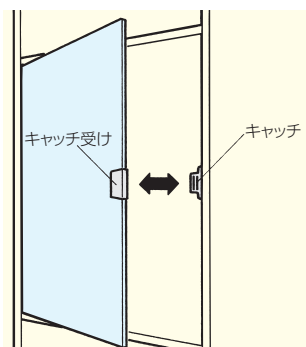

プッシュキャッチ

使用条件

家具のガラス扉、木製扉

- おもにオーディオボックスのガラス扉のように、取手を使用し難い扉の場合に適したキャッチです。
- 扉を閉めると一般のキャッチ同様にキャッチが効いて閉扉状態を保持し、またその状態からさらに扉を軽く押すと扉が押し出されるように開きます。

ワンプッシュキャッチ

●扉を3mm以上押すと扉が押し出される、取手不要のマグネットプッシュキャッチです。

※マグネット突出しストローク=14mm

木製扉用ストライク

本体寸法

サイズ	L1	P	H	L2	a
大S	50	40	18.3	28	-
小S	38	28	18	16	-
大W	96	43	18.3	28	46
小W	70	30	18	16	32

木製扉用ストライク寸法

サイズ	L	W	T
大	30	11	1.6
小	20.5	12.5	1.6

[材 質] ケース：ABS
 [添付品] 本体：+丸木ねじ 3.1×16 4本(Wは5本)
 木製扉用ストライク：+皿木ねじ 2.4×13 1本(Wは2本)