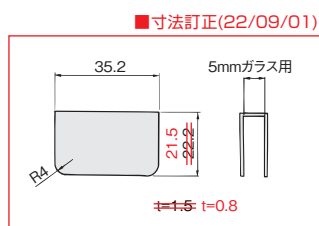

木製扉用ストライク

本体寸法

サイズ	L1	P	H	L2	a
大S	50	40	18.3	28	-
小S	38	28	18	16	-
大W	96	43	18.3	28	46
小W	70	30	18	16	32

木製扉用ストライク寸法

サイズ	L	W	T
大	30	11	1.6
小	20.5	12.5	1.6

[材 質] ケース：ABS
 [添付品] 本体：+丸木ねじ 3.1×16 4本(Wは5本)
 木製扉用ストライク：+皿木ねじ 2.4×13 1本(Wは2本)

色	サイズ 磁力	大S	小S	大W	小W
		32.4N(3.3kgf)	14.7N(1.5kgf)	32.4N(3.3kgf) ×2	14.7N(1.5kgf) ×2
白	価格(税抜)	¥390	¥340	¥740	¥670
	注文コード	077840	077841	077844	077845
ベージュ	価格(税抜)	¥390	¥340	-	¥670
	注文コード	077842	077843	-	077847
黒	価格(税抜)	-	¥340	-	¥670
	注文コード	-	077866	-	077867
小箱入数		20ヶ		10ヶ	15ヶ
梱入数		400ヶ		200ヶ	300ヶ

インセット扉の場合の納まり参考図

かぶせ扉の場合の納まり参考図

プッシュキャッチ受け(5mmガラス用)(別売)

※両面テープ付きのスペーサー(黒色)がセットされています。

[材 質] 銅

クロームメッキ	価格(税抜) 注文コード	¥150 002405
小箱入数	50ヶ	
梱入数	700ヶ	

- ドア錠 1
- 丁番 2
- スライド丁番 3
- 開き戸金具 4
- 引戸錠 5
- 引戸金具 6
- 上吊式引戸金具 7
- 移動間仕切金具 8
- 折戸金具 9
- 室内用アルミ建具 10
- 取手・引手 11
- スライドレールワイヤーバスケット 12
- 収納・吊金具 13
- その他の家具金物 14
- 物干金具・諸金具 15
- 真鍮アンティーク 16
- 設計施工ガイド
- 会社案内