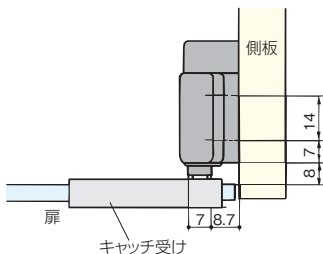

木製扉用ストライク

本体寸法

サイズ	L1	P	H	L2	a
大S	50	40	18.3	28	-
小S	38	28	18	16	-
大W	96	43	18.3	28	46
小W	70	30	18	16	32

木製扉用ストライク寸法

サイズ	L	W	T
大	30	11	1.6
小	20.5	12.5	1.6

[材 質] ケース：ABS
 [添付品] 本体：+丸木ねじ 3.1×16 4本(Wは5本)
 木製扉用ストライク：+皿木ねじ 2.4×13 1本(Wは2本)

色	サイズ 磁力	大S	小S	大W	小W
		32.4N(3.3kgf)	14.7N(1.5kgf)	32.4N(3.3kgf) ×2	14.7N(1.5kgf) ×2
白	価格(税抜)	¥390	¥340	¥740	¥670
	注文コード	077840	077841	077844	077845
ベージュ	価格(税抜)	¥390	¥340	-	¥670
	注文コード	077842	077843	-	077847
黒	価格(税抜)	-	¥340	-	¥670
	注文コード	-	077866	-	077867
小箱入数		20ヶ		10ヶ	15ヶ
梱入数		400ヶ		200ヶ	300ヶ

インセット扉の場合の納まり参考図

かぶせ扉の場合の納まり参考図

プッシュキャッチ受け(5mmガラス用)(別売)

※両面テープ付きのスペーサー(黒色)がセットされています。

[材 質] 銅

クロームメッキ	価格(税抜) 注文コード	¥150 002405
小箱入数	50ヶ	
梱入数	700ヶ	

- ドア錠 1
- 丁番 2
- スライド丁番 3
- 開き戸金具 4
- 引戸錠 5
- 引戸金具 6
- 上吊式引戸金具 7
- 移動間仕切金具 8
- 折戸金具 9
- 室内用アルミ建具 10
- 取手・引手 11
- スライドレールワイヤーバスケット 12
- 収納・吊金具 13
- その他の家具金物 14
- 物干金具・諸金具 15
- 真鍮アンティーク 16
- 設計施工ガイド
- 会社案内