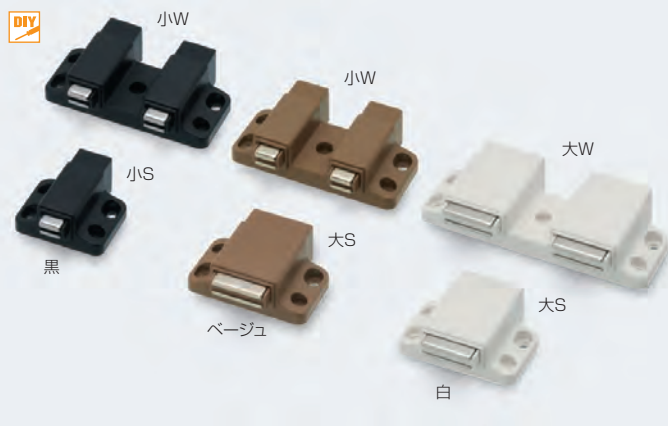

プッシュキャッチ

使用条件

家具のガラス扉、木製扉

- おもにオーディオボックスのガラス扉のように、取手を使用し難い扉の場合に適したキャッチです。
- 扉を閉めると一般のキャッチ同様にキャッチが効いて閉扉状態を保持し、またその状態からさらに扉を軽く押すと扉が押し出されるように開きます。

ワンプッシュキャッチ

●扉を3mm以上押すと扉が押し出される、取手不要のマグネットプッシュキャッチです。

※マグネット突出しストローク=14mm

木製扉用ストライク

本体寸法

サイズ	L1	P	H	L2	a
大S	50	40	18.3	28	-
小S	38	28	18	16	-
大W	96	43	18.3	28	46
小W	70	30	18	16	32

木製扉用ストライク寸法

サイズ	L	W	T
大	30	11	1.6
小	20.5	12.5	1.6

[材 質] ケース：ABS
 [添付品] 本体：+丸木ねじ 3.1×16 4本(Wは5本)
 木製扉用ストライク：+皿木ねじ 2.4×13 1本(Wは2本)

色	サイズ 磁力	大S	小S	大W	小W
		32.4N(3.3kgf)	14.7N(1.5kgf)	32.4N(3.3kgf) ×2	14.7N(1.5kgf) ×2
白	価格(税抜)	¥390	¥340	¥740	¥670
	注文コード	077840	077841	077844	077845
ベージュ	価格(税抜)	¥390	¥340	-	¥670
	注文コード	077842	077843	-	077847
黒	価格(税抜)	-	¥340	-	¥670
	注文コード	-	077866	-	077867
小箱入数		20ヶ		10ヶ	15ヶ
梱入数		400ヶ		200ヶ	300ヶ

インセット扉の場合の納まり参考図

かぶせ扉の場合の納まり参考図

プッシュキャッチ受け(5mmガラス用)(別売)

※両面テープ付きのスペーサー(黒色)がセットされています。

[材 質] 銅

クロームメッキ	価格(税抜) 注文コード	¥150 002405
小箱入数	50ヶ	
梱入数	700ヶ	

- ドア錠 1
- 丁番 2
- スライド丁番 3
- 開き戸金具 4
- 引戸錠 5
- 引戸金具 6
- 上吊式引戸金具 7
- 移動間仕切金具 8
- 折戸金具 9
- 室内用アルミ建具 10
- 取手・引手 11
- スライドレールワイヤーバスケット 12
- 収納・吊金具 13
- その他の家具金物 14
- 物干金具・諸金具 15
- 真鍮アンティーク 16
- 設計施工ガイド
- 会社案内