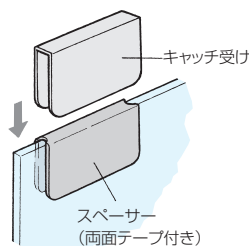

色	サイズ 磁力	大S	小S	大W	小W
		32.4N(3.3kgf)	14.7N(1.5kgf)	32.4N(3.3kgf) ×2	14.7N(1.5kgf) ×2
白	価格(税抜)	¥390	¥340	¥740	¥670
	注文コード	077840	077841	077844	077845
ベージュ	価格(税抜)	¥390	¥340	-	¥670
	注文コード	077842	077843	-	077847
黒	価格(税抜)	-	¥340	-	¥670
	注文コード	-	077866	-	077867
小箱入数		20ヶ		10ヶ	15ヶ
梱入数		400ヶ		200ヶ	300ヶ

インセット扉の場合の納まり参考図

かぶせ扉の場合の納まり参考図

プッシュキャッチ受け(5mmガラス用)(別売)

※両面テープ付きのスペーサー(黒色)がセットされています。

[材 質] 銅

クロームメッキ	価格(税抜) 注文コード	¥150 002405
小箱入数	50ヶ	
梱入数	700ヶ	

- ドア錠 1
- 丁番 2
- スライド丁番 3
- 開き戸金具 4
- 引戸錠 5
- 引戸金具 6
- 上吊式引戸金具 7
- 移動間仕切金具 8
- 折戸金具 9
- 室内用アルミ建具 10
- 取手・引手 11
- スライドレールワイヤーバスケット 12
- 収納・吊金具 13
- その他の家具金物 14
- 物干金具・諸金具 15
- 真鍮アンティーク 16
- 設計施工ガイド
- 会社案内