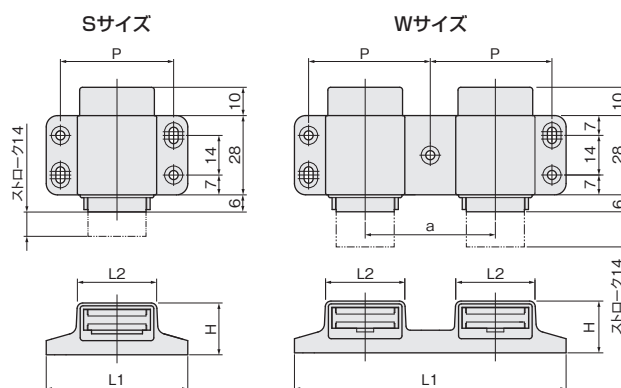

プッシュキャッチ

使用条件

家具のガラス扉、木製扉

- おもにオーディオボックスのガラス扉のように、取手を使用し難い扉の場合に適したキャッチです。
- 扉を閉めると一般のキャッチ同様にキャッチが効いて閉扉状態を保持し、またその状態からさらに扉を軽く押すと扉が押し出されるように開きます。

ワンプッシュキャッチ

●扉を3mm以上押すと扉が押し出される、取手不要のマグネットプッシュキャッチです。

※マグネット突出しストローク=14mm

木製扉用ストライク

本体寸法

サイズ	L1	P	H	L2	a
大S	50	40	18.3	28	-
小S	38	28	18	16	-
大W	96	43	18.3	28	46
小W	70	30	18	16	32

木製扉用ストライク寸法

サイズ	L	W	T
大	30	11	1.6
小	20.5	12.5	1.6

[材 質] ケース：ABS
 [添付品] 本体：+丸木ねじ 3.1×16 4本(Wは5本)
 木製扉用ストライク：+皿木ねじ 2.4×13 1本(Wは2本)

色	サイズ 磁力	大S	小S	大W	小W
		32.4N(3.3kgf)	14.7N(1.5kgf)	32.4N(3.3kgf) ×2	14.7N(1.5kgf) ×2
白	価格(税抜)	¥390	¥340	¥740	¥670
	注文コード	077840	077841	077844	077845
ベージュ	価格(税抜)	¥390	¥340	-	¥670
	注文コード	077842	077843	-	077847
黒	価格(税抜)	-	¥340	-	¥670
	注文コード	-	077866	-	077867
小箱入数		20ヶ		10ヶ	15ヶ
梱入数		400ヶ		200ヶ	300ヶ

インセット扉の場合の納まり参考図

かぶせ扉の場合の納まり参考図

プッシュキャッチ受け(5mmガラス用)(別売)

※両面テープ付きのスペーサー(黒色)がセットされています。

[材 質] 銅

クロームメッキ	価格(税抜) 注文コード	¥150 002405
小箱入数	50ヶ	
梱入数	700ヶ	

- ドア錠 1
- 丁番 2
- スライド丁番 3
- 開き戸金具 4
- 引戸錠 5
- 引戸金具 6
- 上吊式引戸金具 7
- 移動間仕切金具 8
- 折戸金具 9
- 室内用アルミ建具 10
- 取手・引手 11
- スライドレールワイヤーバスケット 12
- 収納・吊金具 13
- その他の家具金物 14
- 物干金具・諸金具 15
- 真鍮アンティーク 16
- 設計施工ガイド
- 会社案内