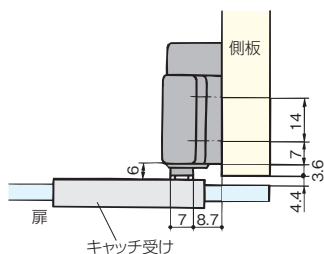

木製扉用ストライク

本体寸法

サイズ	L1	P	H	L2	a
大S	50	40	18.3	28	-
小S	38	28	18	16	-
大W	96	43	18.3	28	46
小W	70	30	18	16	32

木製扉用ストライク寸法

サイズ	L	W	T
大	30	11	1.6
小	20.5	12.5	1.6

[材 質] ケース：ABS
 [添付品] 本体：+丸木ねじ 3.1×16 4本(Wは5本)
 木製扉用ストライク：+皿木ねじ 2.4×13 1本(Wは2本)

色	サイズ 磁力	大S	小S	大W	小W
		32.4N(3.3kgf)	14.7N(1.5kgf)	32.4N(3.3kgf) ×2	14.7N(1.5kgf) ×2
白	価格(税抜)	¥390	¥340	¥740	¥670
	注文コード	077840	077841	077844	077845
ベージュ	価格(税抜)	¥390	¥340	-	¥670
	注文コード	077842	077843	-	077847
黒	価格(税抜)	-	¥340	-	¥670
	注文コード	-	077866	-	077867
小箱入数		20ヶ		10ヶ	15ヶ
梱入数		400ヶ		200ヶ	300ヶ

インセット扉の場合の納まり参考図

かぶせ扉の場合の納まり参考図

プッシュキャッチ受け(5mmガラス用)(別売)

※両面テープ付きのスペーサー(黒色)がセットされています。

[材 質] 銅

クロームメッキ	価格(税抜) 注文コード	¥150 002405
小箱入数	50ヶ	
梱入数	700ヶ	

- ドア錠 1
- 丁番 2
- スライド丁番 3
- 開き戸金具 4
- 引戸錠 5
- 引戸金具 6
- 上吊式引戸金具 7
- 移動間仕切金具 8
- 折戸金具 9
- 室内用アルミ建具 10
- 取手・引手 11
- スライドレールワイヤーバスケット 12
- 収納・吊金具 13
- その他の家具金物 14
- 物干金具・諸金具 15
- 真鍮アンティーク 16
- 設計施工ガイド
- 会社案内