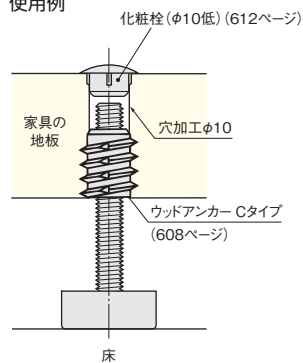

16

設計
施工
ガイド

会社案内

AEアジャスター

●ベースがエラストマー製の、床が傷つきにくいアジャスターです。

使用例

[材 質] ボルト：鋼(クロメート) ベース：エラストマー(グレー)

サイズ	φ25		φ30		φ40	
ボルト長さ	23	38	23	38	23	38
価格(税抜)	¥160	¥170	¥170	¥180	¥200	¥210
注文コード	222326	222327	222328	222329	222330	222331
小箱入数	50ヶ		40ヶ		20ヶ	
梱入数	500ヶ		400ヶ		200ヶ	