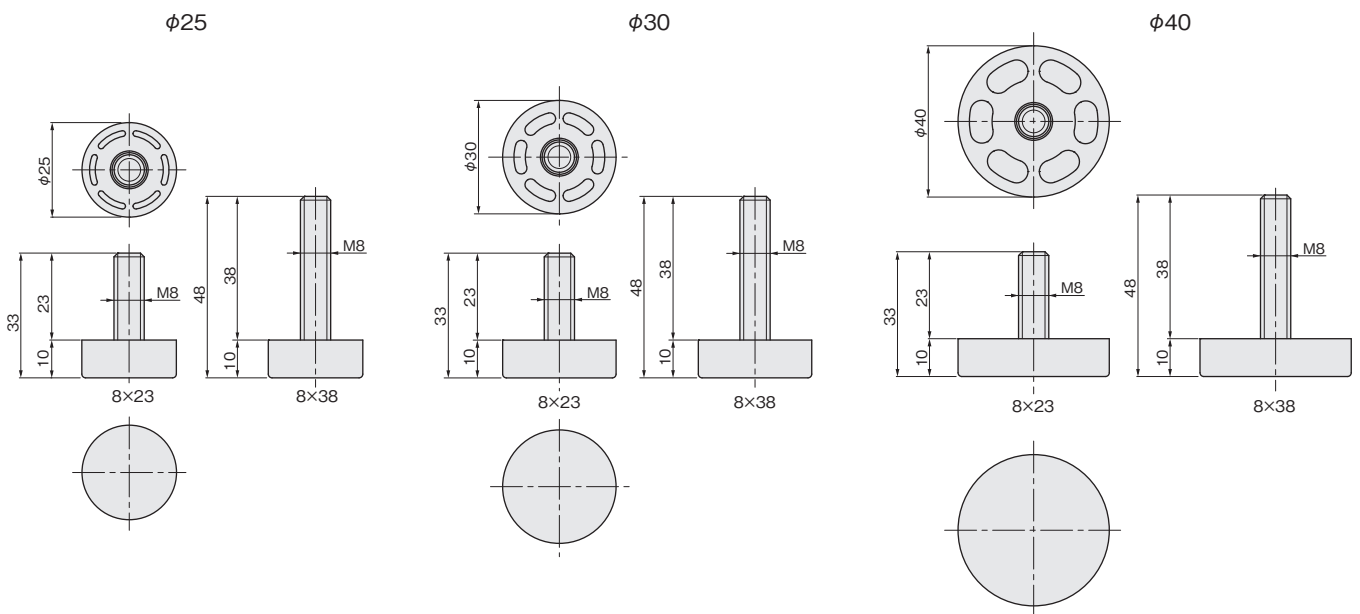

16

設計
施工
ガイド

会社案内

AEアジャスター

●ベースがエラストマー製の、床が傷つきにくいアジャスターです。

使用例

[材 質] ボルト：鋼(クロメート) ベース：エラストマー(グレー)

サイズ	φ25		φ30		φ40	
ボルト長さ	23	38	23	38	23	38
価格(税抜)	¥160	¥170	¥170	¥180	¥200	¥210
注文コード	222326	222327	222328	222329	222330	222331
小箱入数	50ヶ		40ヶ		20ヶ	
梱入数	500ヶ		400ヶ		200ヶ	