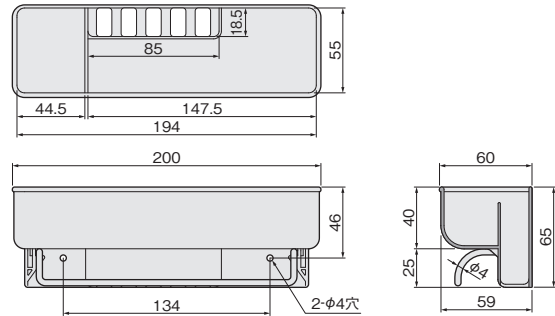

ロッカー用金具

SPボックス

バー無し

バー付き

使用条件 ◇耐荷重: 49N(5kgf)以下

- ロッカーの扉裏面に取付けて使用する小物入れです。
- スマートフォン5.5~6インチが収納できるポケットが付いています。

※図は「バー付き」

[材 質] バー付き: ABS、ステンレス鋼
バー無し: ABS

[推奨ねじ] +トラスタッピンねじ 3.5×16(添付されていません)

種 類	バー付き	バー無し
色	スモークグレー+ステン	スモークグレー
価格(税抜)	¥1,600	¥1,000
注文コード	223510	223511
梱 入 数	100ヶ	100ヶ

パッケンボックス-N

バー無し

バー付き

使用条件 ◇耐荷重: 49N(5kgf)以下

- ロッカー用の小物入れです。

※図は「バー付き」

[材 質] バー付き: ABS、ステンレス鋼
バー無し: ABS

[推奨ねじ] +トラスタッピンねじ 3.5×16(添付されていません)

種 類	バー付き	バー無し
色	スモークグレー+ステン	スモークグレー
価格(税抜)	¥1,400	¥700
注文コード	222801	222802
梱 入 数	100ヶ	100ヶ

パケットレイ

シューズトレイ

- シューズの出し入れや掃除のしやすさ、汚れの目立ちにくさなど、随所に工夫が加えられたロッカー用シューズトレイです。

[材 質] PP
[色] ベージュ

サ イ ズ	(L×W×H)
	310×242×49
価格(税抜)	¥1,400
注文コード	005761
梱 入 数	40ヶ

- ロッカー用のシューズトレイです。

[材 質] PP
[色] 黒

サ イ ズ	(L×W×H)
	332×242×52
価格(税抜)	¥1,800
注文コード	108751
梱 入 数	60ヶ

- ドア錠
- 1
- 丁 番
- 2
- スライド
- 丁番
- 3
- 開き戸
- 金具
- 4
- 引戸錠
- 5
- 引戸
- 金具
- 6
- 上吊式
- 引戸金具
- 7
- 移動
- 間仕切
- 金具
- 8
- 折戸
- 金具
- 9
- 室内用
- アルミ建具
- 10
- 取手・
- 引手
- 11
- スライド
- レール
- ワイヤー
- バスケット
- 12
- 収納・
- 吊金具
- 13
- その他の
- 家具金物
- 14
- 物干金具・
- 諸金具
- 15
- 真 鍮
- アンティーク
- 16
- 設計
- 施工
- ガイド
- 会社案内