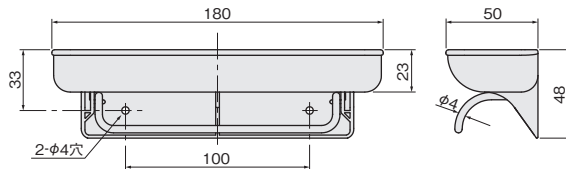

[推奨ねじ] +トラスタッピンねじ 3.5×16(添付されていません)

種 類	バー付き	バー無し
色	スモークグレー+ステン	スモークグレー
価格(税抜)	¥1,600	¥1,000
注文コード	223510	223511
梱 入 数	100ヶ	100ヶ

パッケンボックス-N

バー無し

バー付き

使用条件 ◇耐荷重: 49N(5kgf)以下

- ロッカー用の小物入れです。

※図は「バー付き」

[材 質] バー付き: ABS、ステンレス鋼
バー無し: ABS

[推奨ねじ] +トラスタッピンねじ 3.5×16(添付されていません)

種 類	バー付き	バー無し
色	スモークグレー+ステン	スモークグレー
価格(税抜)	¥1,400	¥700
注文コード	222801	222802
梱 入 数	100ヶ	100ヶ

パケットレイ

シューズトレイ

- シューズの出し入れや掃除のしやすさ、汚れの目立ちにくさなど、随所に工夫が加えられたロッカー用シューズトレイです。

[材 質] PP
[色] ベージュ

サ イ ズ	(L×W×H)
	310×242×49
価格(税抜)	¥1,400
注文コード	005761
梱 入 数	40ヶ

- ロッカー用のシューズトレイです。

[材 質] PP
[色] 黒

サ イ ズ	(L×W×H)
	332×242×52
価格(税抜)	¥1,800
注文コード	108751
梱 入 数	60ヶ

- ドア錠
- 1
- 丁 番
- 2
- スライド
- 丁番
- 3
- 開き戸
- 金具
- 4
- 引戸錠
- 5
- 引戸
- 金具
- 6
- 上吊式
- 引戸金具
- 7
- 移動
- 間仕切
- 金具
- 8
- 折戸
- 金具
- 9
- 室内用
- アルミ建具
- 10
- 取手・
- 引手
- 11
- スライド
- レール
- ワイヤー
- バスケット
- 12
- 収納・
- 吊金具
- 13
- その他の
- 家具金物
- 14
- 物干金具・
- 諸金具
- 15
- 真 鍮
- アンティーク
- 16
- 設計
- 施工
- ガイド
- 会社案内