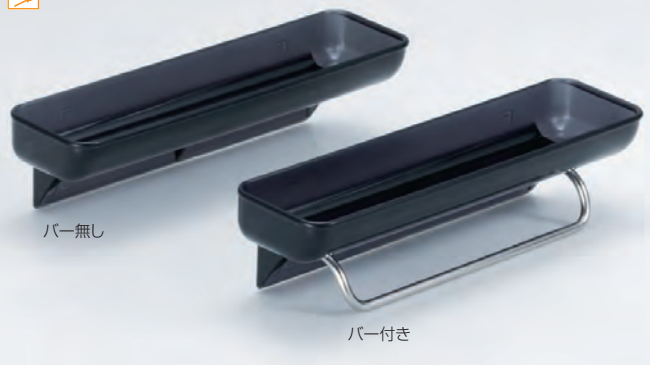

ロッカー用金具

SPボックス

バー無し

バー付き

使用条件 ◇耐荷重: 49N(5kgf)以下

- ロッカーの扉裏面に取付けて使用する小物入れです。
- スマートフォン5.5~6インチが収納できるポケットが付いています。

※図は「バー付き」

[材 質] バー付き: ABS、ステンレス鋼
バー無し: ABS

[推奨ねじ] +トラスタッピンねじ 3.5×16(添付されていません)

種 類	バー付き	バー無し
色	スモークグレー+ステン	スモークグレー
価格(税抜)	¥1,600	¥1,000
注文コード	223510	223511
梱 入 数	100ヶ	100ヶ

パッケンボックス-N

バー無し

バー付き

使用条件 ◇耐荷重: 49N(5kgf)以下

- ロッカー用の小物入れです。

※図は「バー付き」

[材 質] バー付き: ABS、ステンレス鋼
バー無し: ABS

[推奨ねじ] +トラスタッピンねじ 3.5×16(添付されていません)

種 類	バー付き	バー無し
色	スモークグレー+ステン	スモークグレー
価格(税抜)	¥1,400	¥700
注文コード	222801	222802
梱 入 数	100ヶ	100ヶ

パケットレイ

シューズトレイ

- シューズの出し入れや掃除のしやすさ、汚れの目立ちにくさなど、随所に工夫が加えられたロッカー用シューズトレイです。