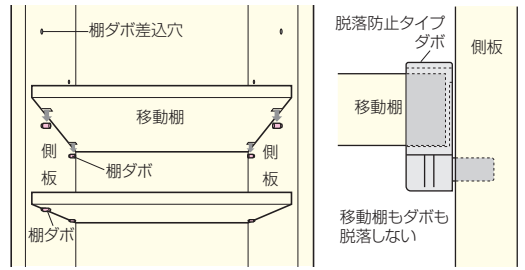

# 棚ダボ

●棚ダボは、家具内の移動棚を四隅で支える金具です。家具の側板に棚ダボの受穴を設け、そこに棚ダボを差込んで使用します。めねじ金具がセットになっているもの、木工穴に直接差込んで使うもの、ステンレス製、真鍮製、亜鉛合金製、樹脂製、脱落防止構造のものなど多くの種類がありますので、用途に合わせてお選びください。

ドア錠

1

丁番

2

スライド  
丁番

3