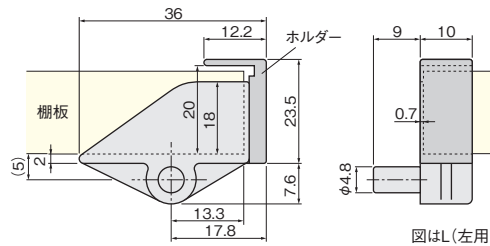

## 脱落防止棚ダボ(ホルダータイプ)

**使用条件** ◇耐荷重:294.2N(30kgf)/4ヶ

- 後付けのホルダーが棚板を押さえるので、前方向はもちろん、全方向の振動に有効です。
- 使用できる棚板の厚みは、18~20mmです。
- ダボは、棚板を載せると穴から抜け落ちなくなる形状です。

[材質] PP  
[色] 半透明

サイズ	板厚18~20mm用		
	L(左用)	R(右用)	ホルダー(左右兼用)
種類			
価格(税抜)	¥50	¥50	¥14
注文コード	170149	170150	170151
小箱入数	500ヶ	500ヶ	1,000ヶ
梱入数	3,000ヶ	3,000ヶ	6,000ヶ