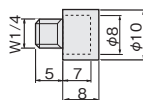

## 丸受ダボ

**使用条件** ◇耐荷重:294.2N(30kgf)/4ヶ

- 棚板を載せると穴から抜け落ちなくなる形状です。

[材質] PP、銅(クロメート)  
[色] 半透明

価格(税抜)	¥50
注文コード	170154
小箱入数	500ヶ
梱入数	5,000ヶ

## キャップ付きダボ10mm

**使用条件** ◇めねじはダボハト×8mm W1/4用(次ページ参照)をご使用ください。

- 棚を加工せずにダボの上に置くだけでも、棚が滑らないようにキャップ付きになっています。

[材質] 銅、PVC  
[仕上げ] ニッケルメッキ

サイズ	おねじ10×8
価格(税抜)/1ヶ	¥30
注文コード	077584
小箱入数	500ヶ
梱入数	5,000ヶ

\*この商品のご注文は、小箱単位でお願い致します。