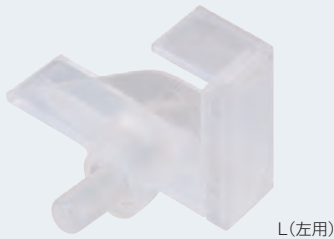

# 棚ダボ

●棚ダボは、家具内の移動棚を四隅で支える金具です。家具の側板に棚ダボの受穴を設け、そこに棚ダボを差込んで使用します。めねじ金具がセットになっているもの、木工穴に直接差込んで使うもの、ステンレス製、真鍮製、亜鉛合金製、樹脂製、脱落防止構造のものなど多くの種類がありますので、用途に合わせてお選びください。

ドア錠

1

丁番

2

スライド  
丁番

3

スラベル  
ワイヤー  
バスケット

12

収納・  
吊金具

13

その他の  
家具金物

14

物干金具・  
諸金具

15

## 脱落防止棚ダボ(ホルダータイプ)

**使用条件** ◇耐荷重:294.2N(30kgf)/4ヶ

- 後付けのホルダーが棚板を押さえるので、前方向はもちろん、全方向の振動に有効です。
- 使用できる棚板の厚みは、18~20mmです。
- ダボは、棚板を載せると穴から抜け落ちなくなる形状です。

[材質] PP  
[色] 半透明

サイズ	板厚18~20mm用		
	L(左用)	R(右用)	ホルダー(左右兼用)
種類			
価格(税抜)	¥50	¥50	¥14
注文コード	170149	170150	170151
小箱入数	500ヶ	500ヶ	1,000ヶ
梱入数	3,000ヶ	3,000ヶ	6,000ヶ