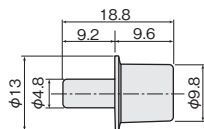

使用条件 ◇耐荷重:294.2N(30kgf)/4ヶ

- ●棚板を載せると穴から抜け落ちなくなる形状です。

[材質] PP、銅(クロメート)
[色] 半透明

価格(税抜)	¥50
注文コード	170154
小箱入数	500ヶ
梱入数	5,000ヶ