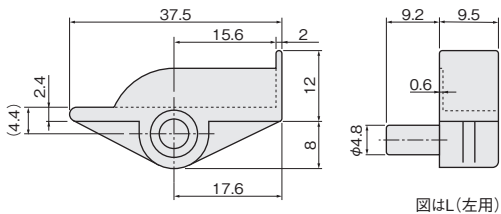

使用条件 ◇耐荷重:294.2N(30kgf)/4ヶ

- ●前方向に棚板が動くのを防ぎます。
- ●棚板を載せると穴から抜け落ちなくなる形状です。