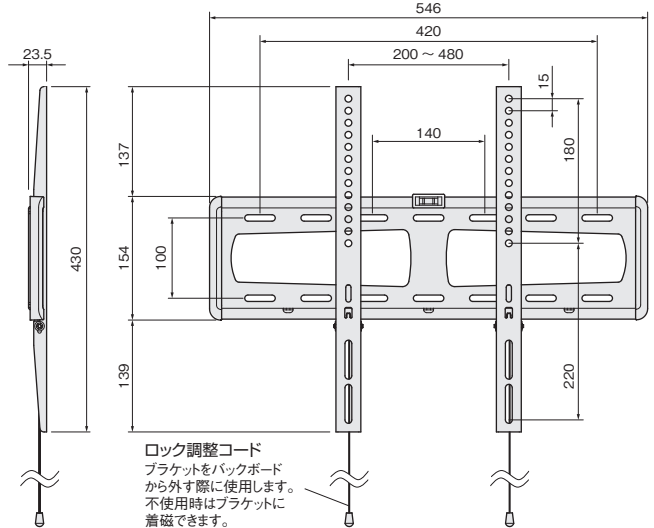

TK8-79200

NEW

別途運賃

使用条件

モニター質量:35kg以下
対応モニターサイズ:固定式32~50インチ

- 超薄型(厚みは約23.5mm)の壁掛けTVブラケットです。
- ブラケットは脱落の危険性を軽減したラッチ式取付方法です。
- ねじ穴が多く設けられているため、様々な取付位置に対応できます。
- VESAマウント(FDMI)MIS-F対応。

ロック調整コード
ブラケットをバックボード
から外す際に使用します。
不使用時はブラケットに
着磁できます。

[主材質] 鋼

[添付品] +バインド小ねじ M4×25 4本、M5×25 4本、
M6×25 4本、M8×25 4本、ワッシャー各種、
壁面取付用木ねじ 4本、コンクリート壁用プラグ 4本

黒塗装	価格(税抜)	¥16,400
	注文コード	264421
梱入数		10ヶ

※取寄品のため、別途運賃がかかります。
納期は弊社までご確認ください。

ご注意

- ブラケットは、強度のある壁面に取付けてください。
- ブラケットがしっかり壁に取付けられていることを確認してから、TVモニターを取付けてください。

施工ガイド

①バックボードを壁面に取付けます。

マグネット内蔵簡易水平器
水平確認の参考にお使いください。

②ブラケットをTVモニター背面に取付けます。

③バックボードへブラケットを取付けます。

<TVモニターの取外し方>

①ロック操作コードを下方向に引いてロック解除します。
そのまま手前に引くと下部がバックボードから外れます。

②手前に引いた状態からゆっくりとロックコードから手をはなし、TVモニターを持ち上げるとバックボードから取り外せます。