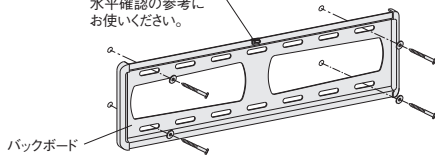

TK8-79200

NEW

別途運賃

使用条件

モニター質量:35kg以下
対応モニターサイズ:固定式32~50インチ

- 超薄型(厚みは約23.5mm)の壁掛けTVブラケットです。
- ブラケットは脱落の危険性を軽減したラッチ式取付方法です。
- ねじ穴が多く設けられているため、様々な取付位置に対応できます。
- VESAマウント(FDMI)MIS-F対応。

ロック調整コード
ブラケットをバックボード
から外す際に使用します。
不使用時はブラケットに
着磁できます。

[主材質] 鋼

[添付品] +バインド小ねじ M4×25 4本、M5×25 4本、
M6×25 4本、M8×25 4本、ワッシャー各種、
壁面取付用木ねじ 4本、コンクリート壁用プラグ 4本

黒塗装	価格(税抜)	¥16,400
	注文コード	264421
梱入数		10ヶ

※取寄品のため、別途運賃がかかります。
納期は弊社までご確認ください。

ご注意

- ブラケットは、強度のある壁面に取付けてください。
- ブラケットがしっかり壁に取付けられていることを確認してから、TVモニターを取付けてください。

施工ガイド

①バックボードを壁面に取付けます。

マグネット内蔵簡易水平器
水平確認の参考にお使いください。

②ブラケットをTVモニター背面に取付けます。

③バックボードへブラケットを取付けます。

<TVモニターの取外し方>

①ロック操作コードを下方向に引いてロック解除します。
そのまま手前に引くと下部がバックボードから外れます。

②手前に引いた状態からゆっくりとロックコードから手をはなし、TVモニターを持ち上げるとバックボードから取り外せます。