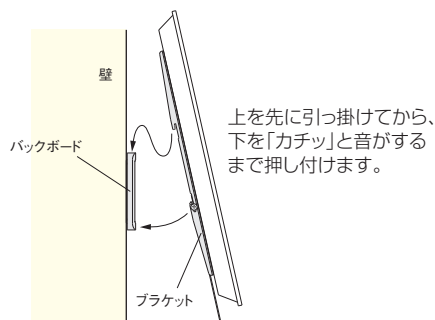

施工ガイド

①バックボードを壁面に取付けます。

マグネット内蔵簡易水平器
水平確認の参考にお使いください。

②ブラケットをTVモニター背面に取付けます。

③バックボードへブラケットを取付けます。

<TVモニターの取外し方>

①ロック操作コードを下方向に引いてロック解除します。
そのまま手前に引くと下部がバックボードから外れます。

②手前に引いた状態からゆっくりとロックコードから手をはなし、TVモニターを持ち上げるとバックボードから取り外せます。