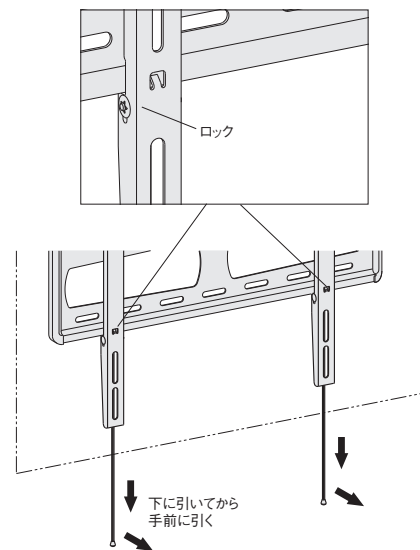

TK8-79200

NEW

別途運賃

使用条件

モニター質量:35kg以下
対応モニターサイズ:固定式32~50インチ

- 超薄型(厚みは約23.5mm)の壁掛けTVブラケットです。
- ブラケットは脱落の危険性を軽減したラッチ式取付方法です。
- ねじ穴が多く設けられているため、様々な取付位置に対応できます。
- VESAマウント(FDMI)MIS-F対応。

ロック調整コード
ブラケットをバックボード
から外す際に使用します。
不使用時はブラケットに
着磁できます。

[主材質] 鋼

[添付品] +バインド小ねじ M4×25 4本、M5×25 4本、
M6×25 4本、M8×25 4本、ワッシャー各種、
壁面取付用木ねじ 4本、コンクリート壁用プラグ 4本

黒塗装	価格(税抜)	¥16,400
	注文コード	264421
梱入数		10ヶ

※取寄品のため、別途運賃がかかります。
納期は弊社までご確認ください。

ご注意

- ブラケットは、強度のある壁面に取付けてください。
- ブラケットがしっかり壁に取付けられていることを確認してから、TVモニターを取付けてください。

施工ガイド

①バックボードを壁面に取付けます。

マグネット内蔵簡易水平器
水平確認の参考にお使いください。

②ブラケットをTVモニター背面に取付けます。

③バックボードへブラケットを取付けます。

<TVモニターの取外し方>

①ロック操作コードを下方向に引いてロック解除します。
そのまま手前に引くと下部がバックボードから外れます。

②手前に引いた状態からゆっくりとロックコードから手をはなし、TVモニターを持ち上げるとバックボードから取り外せます。