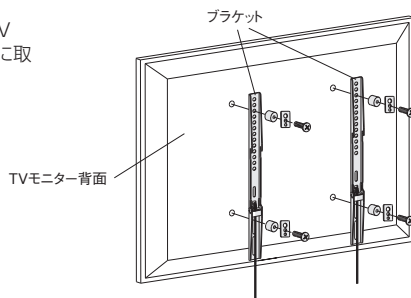

TK8-79200

NEW

別途運賃

使用条件

モニター質量:35kg以下
対応モニターサイズ:固定式32~50インチ

- 超薄型(厚みは約23.5mm)の壁掛けTVブラケットです。
- ブラケットは脱落の危険性を軽減したラッチ式取付方法です。
- ねじ穴が多く設けられているため、様々な取付位置に対応できます。
- VESAマウント(FDMI)MIS-F対応。

ロック調整コード
ブラケットをバックボード
から外す際に使用します。
不使用時はブラケットに
着磁できます。

[主材質] 鋼

[添付品] +バインド小ねじ M4×25 4本、M5×25 4本、
M6×25 4本、M8×25 4本、ワッシャー各種、
壁面取付用木ねじ 4本、コンクリート壁用プラグ 4本

黒塗装	価格(税抜)	¥16,400
	注文コード	264421
梱入数		10ヶ

※取寄品のため、別途運賃がかかります。
納期は弊社までご確認ください。

ご注意

- ブラケットは、強度のある壁面に取付けてください。
- ブラケットがしっかり壁に取付けられていることを確認してから、TVモニターを取付けてください。

施工ガイド

①バックボードを壁面に取付けます。

マグネット内蔵簡易水平器
水平確認の参考にお使いください。

②ブラケットをTVモニター背面に取付けます。

③バックボードへブラケットを取付けます。

<TVモニターの取外し方>

①ロック操作コードを下方向に引いてロック解除します。
そのまま手前に引くと下部がバックボードから外れます。

②手前に引いた状態からゆっくりとロックコードから手をはなし、TVモニターを持ち上げるとバックボードから取り外せます。