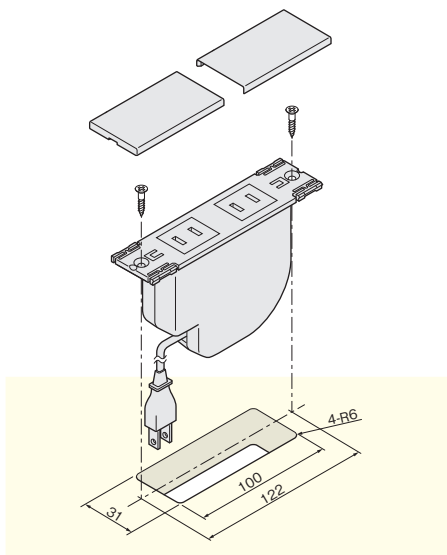

コンセントカバー

スライドカバーコンセント・ダブル

NEW

別途運賃

- 結線作業が不要の完成品コンセントとカバーのセットです。
- カバーは薄型のスライド式です。
- 開閉時にラッチが効くのでカバーがずれません。
- 電源コンセントは2口(15A 125V、容量1500W)で、2mコード付きです。

■掘込み加工参考図

【主材質】カバー：ABS
本体：PPE

色	品番	価格(税抜)	注文コード
ライトグレー	G111P-E-LG	¥13,500	264422
ブラウン	G111P-E-BR	¥13,500	264423
黒	G111P-E-B	¥13,500	264424
小箱入数		1ヶ	
梱入数		25ヶ	