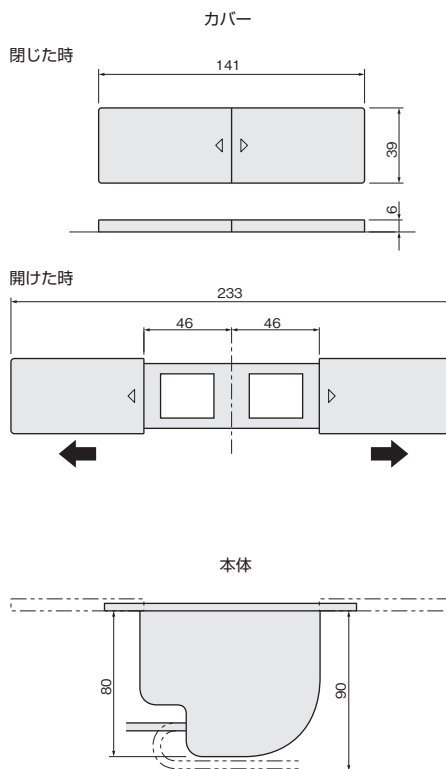

コンセントカバー

スライドカバーコンセント・ダブル

NEW

別途運賃

- 結線作業が不要の完成品コンセントとカバーのセットです。
- カバーは薄型のスライド式です。
- 開閉時にラッチが効くのでカバーがずれません。
- 電源コンセントは2口(15A 125V、容量1500W)で、2mコード付きです。

■掘込み加工参考図

【主材質】カバー：ABS
本体：PPE

色	品番	価格(税抜)	注文コード
ライトグレー	G111P-E-LG	¥13,500	264422
ブラウン	G111P-E-BR	¥13,500	264423
黒	G111P-E-B	¥13,500	264424
小箱入数		1ヶ	
梱入数		25ヶ	