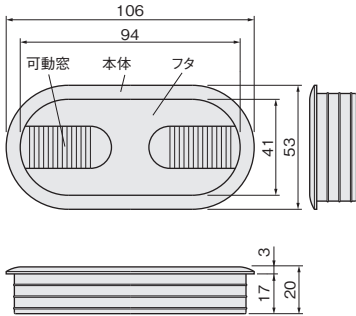

施工

ガイド

会社案内

配線用グロメット

別途運賃

- 家具などに取付け、配線コードを通します。
- フタを外してコンセントを通し、フタを戻したら配線量に応じて可動窓を調整します。

コードを通してフタをします。

可動窓はスライドします。

G-898

G-809

G-899

掘込加工参考図

掘込加工参考図

掘込加工参考図

[材質] 本体、フタ：PA
可動窓：LDPE

品番	G-898	G-809	G-899
ダークグレー	価格(税抜) 注文コード ¥640 223377	¥550 223389	¥420 223383
ライトグレー	価格(税抜) 注文コード ¥640 223378	¥550 223390	¥420 223384
アイボリー	価格(税抜) 注文コード ¥640 223379	¥550 223391	¥420 223385
ブラウン	価格(税抜) 注文コード ¥640 223380	¥550 223392	¥420 223386
白	価格(税抜) 注文コード ¥640 223381	¥550 223393	¥420 223387
黒	価格(税抜) 注文コード ¥640 223382	¥550 223394	¥420 223388
梱入数	100ヶ	100ヶ	100ヶ