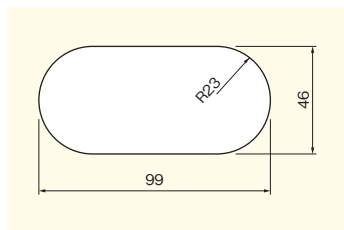

G-898

G-809

G-899

掘込加工参考図

掘込加工参考図

掘込加工参考図

[材質] 本体、フタ：PA
可動窓：LDPE

品番	G-898	G-809	G-899
ダークグレー	価格(税抜) 注文コード ¥640 223377	¥550 223389	¥420 223383
ライトグレー	価格(税抜) 注文コード ¥640 223378	¥550 223390	¥420 223384
アイボリー	価格(税抜) 注文コード ¥640 223379	¥550 223391	¥420 223385
ブラウン	価格(税抜) 注文コード ¥640 223380	¥550 223392	¥420 223386
白	価格(税抜) 注文コード ¥640 223381	¥550 223393	¥420 223387
黒	価格(税抜) 注文コード ¥640 223382	¥550 223394	¥420 223388
梱入数	100ヶ	100ヶ	100ヶ