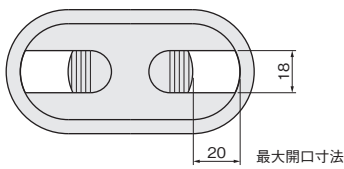

G-898

G-809

G-899

掘込加工参考図

掘込加工参考図

掘込加工参考図

[材質] 本体、フタ：PA
可動窓：LDPE

品番	G-898	G-809	G-899
ダークグレー	価格(税抜) 注文コード ¥640 223377	¥550 223389	¥420 223383
ライトグレー	価格(税抜) 注文コード ¥640 223378	¥550 223390	¥420 223384
アイボリー	価格(税抜) 注文コード ¥640 223379	¥550 223391	¥420 223385
ブラウン	価格(税抜) 注文コード ¥640 223380	¥550 223392	¥420 223386
白	価格(税抜) 注文コード ¥640 223381	¥550 223393	¥420 223387
黒	価格(税抜) 注文コード ¥640 223382	¥550 223394	¥420 223388
梱入数	100ヶ	100ヶ	100ヶ