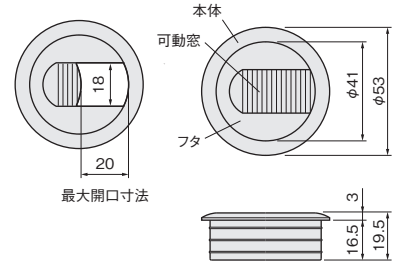

施工

ガイド

会社案内

配線用グロメット

別途運賃

- 家具などに取付け、配線コードを通します。
- フタを外してコンセントを通し、フタを戻したら配線量に応じて可動窓を調整します。

コードを通してフタをします。

可動窓はスライドします。

G-898

G-809

G-899

掘込加工参考図

掘込加工参考図

掘込加工参考図

[材質] 本体、フタ：PA
可動窓：LDPE

品番	G-898	G-809	G-899
ダークグレー	価格(税抜) 注文コード ¥640 223377	¥550 223389	¥420 223383
ライトグレー	価格(税抜) 注文コード ¥640 223378	¥550 223390	¥420 223384
アイボリー	価格(税抜) 注文コード ¥640 223379	¥550 223391	¥420 223385
ブラウン	価格(税抜) 注文コード ¥640 223380	¥550 223392	¥420 223386
白	価格(税抜) 注文コード ¥640 223381	¥550 223393	¥420 223387
黒	価格(税抜) 注文コード ¥640 223382	¥550 223394	¥420 223388
梱入数	100ヶ	100ヶ	100ヶ