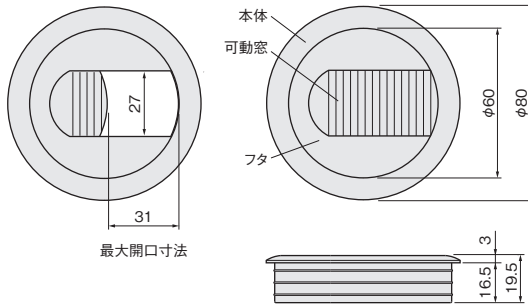

施工

ガイド

会社案内

配線用グロメット

別途運賃

- 家具などに取付け、配線コードを通します。
- フタを外してコンセントを通し、フタを戻したら配線量に応じて可動窓を調整します。

コードを通してフタをします。

可動窓はスライドします。

G-898

G-809

G-899

掘込加工参考図

掘込加工参考図

掘込加工参考図

[材質] 本体、フタ：PA
可動窓：LDPE

品番	G-898	G-809	G-899
ダークグレー	価格(税抜) 注文コード ¥640 223377	¥550 223389	¥420 223383
ライトグレー	価格(税抜) 注文コード ¥640 223378	¥550 223390	¥420 223384
アイボリー	価格(税抜) 注文コード ¥640 223379	¥550 223391	¥420 223385
ブラウン	価格(税抜) 注文コード ¥640 223380	¥550 223392	¥420 223386
白	価格(税抜) 注文コード ¥640 223381	¥550 223393	¥420 223387
黒	価格(税抜) 注文コード ¥640 223382	¥550 223394	¥420 223388
梱入数	100ヶ	100ヶ	100ヶ