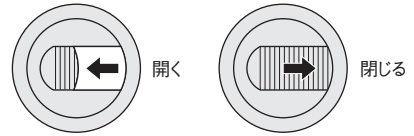

施工

ガイド

会社案内

配線用グロメット

別途運賃

- 家具などに取付け、配線コードを通します。
- フタを外してコンセントを通し、フタを戻したら配線量に応じて可動窓を調整します。

コードを通してフタをします。

可動窓はスライドします。

G-898

G-809

G-899

掘込加工参考図

掘込加工参考図

掘込加工参考図

[材質] 本体、フタ：PA
可動窓：LDPE

品番	G-898	G-809	G-899
ダークグレー	価格(税抜) 注文コード ¥640 223377	¥550 223389	¥420 223383
ライトグレー	価格(税抜) 注文コード ¥640 223378	¥550 223390	¥420 223384
アイボリー	価格(税抜) 注文コード ¥640 223379	¥550 223391	¥420 223385
ブラウン	価格(税抜) 注文コード ¥640 223380	¥550 223392	¥420 223386
白	価格(税抜) 注文コード ¥640 223381	¥550 223393	¥420 223387
黒	価格(税抜) 注文コード ¥640 223382	¥550 223394	¥420 223388
梱入数	100ヶ	100ヶ	100ヶ